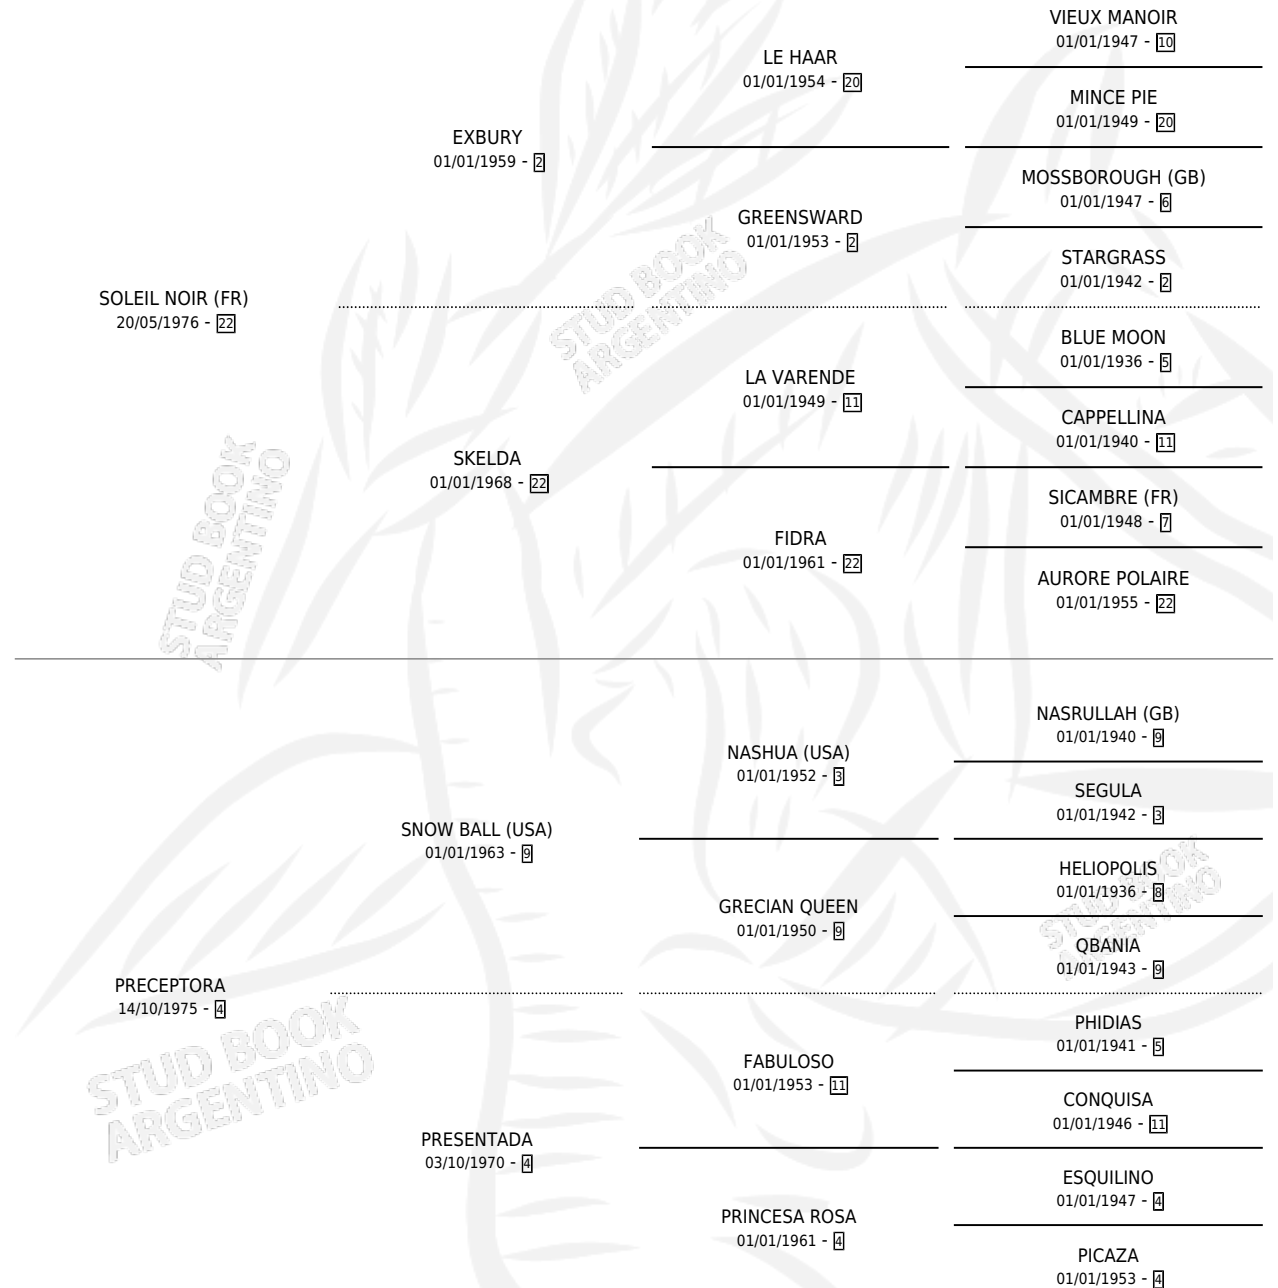

ALICIA NOIR

por **SOLEIL NOIR (FR)** y **PRECEPTORA** por **SNOW BALL (USA)**

Argentina · Hembra · Alazan · SP · 10/08/1990
Familia 4-c · Volumen 34

ESTADO

TIPIFICACIÓN SANGUÍNEA	X
TIPIFICACIÓN POR ADN	X
PASAPORTE	X
IDENTIFICACIÓN POR MICROCHIP	X
REPRODUCTOR	✓

Lugar de nacimiento: Santa Escolastica
Criador: Sin dato

~

HIJOS

	MACHOS	HEMBRAS
1 NACIERON	1	0
1 CORRIERON	1	0

SIN ACTUACIONES

PEDIGREE