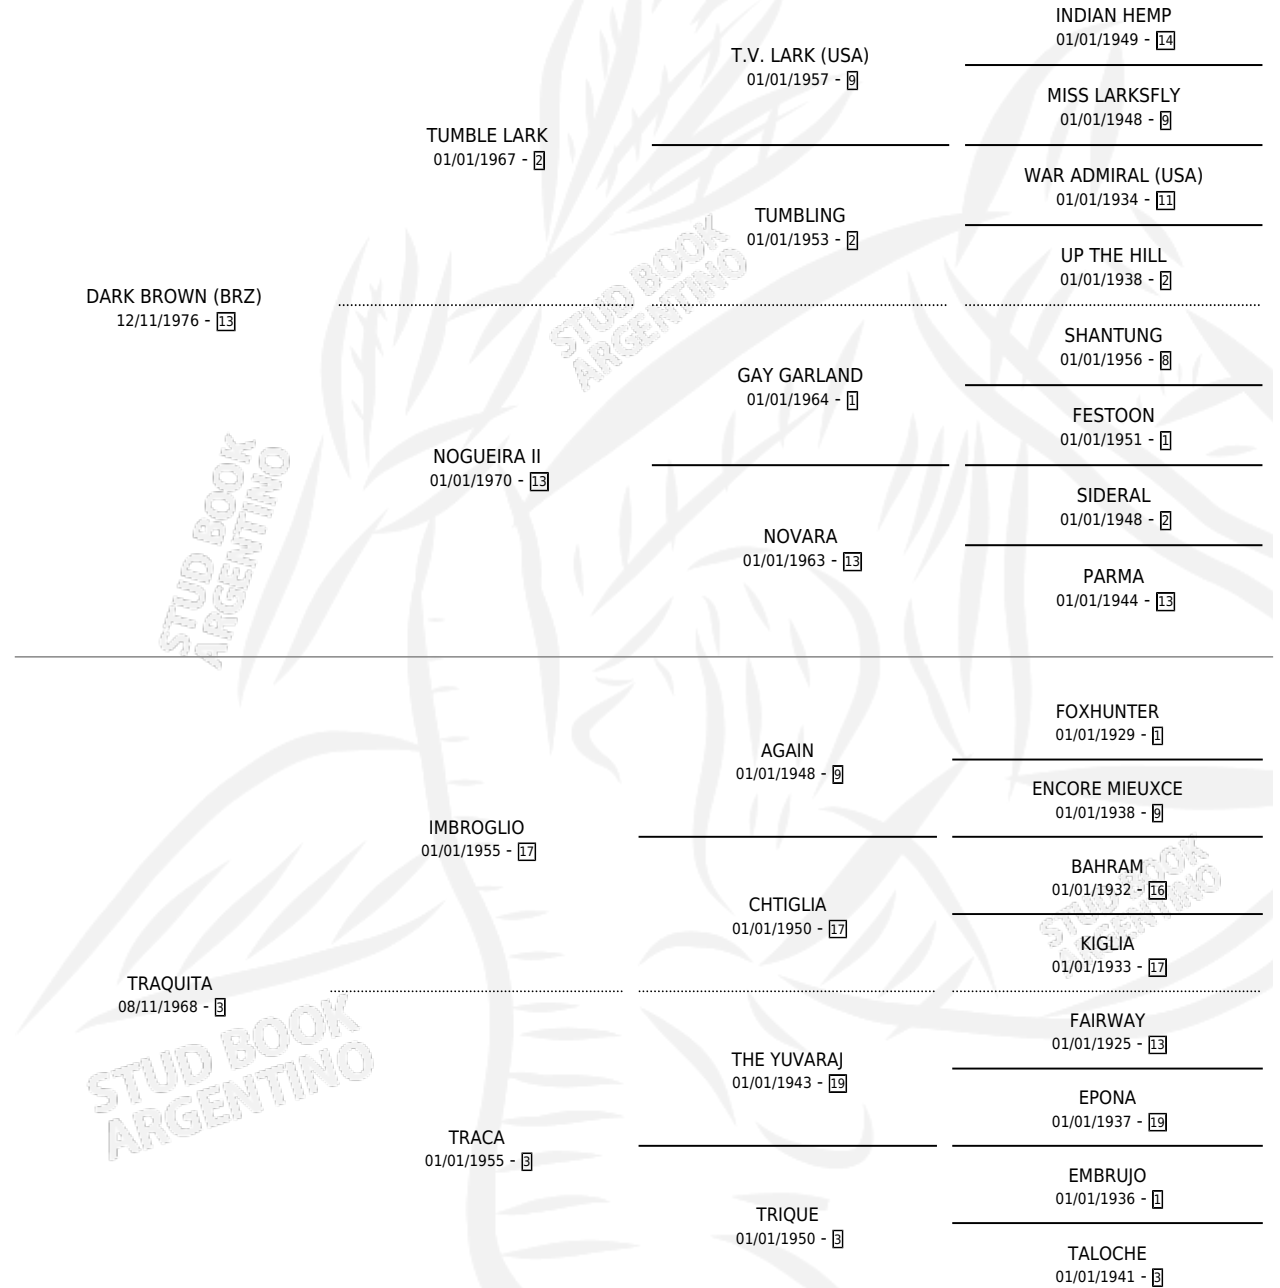

PROGRESS

por **DARK BROWN (BRZ)** y **TRAQUITA** por **IMBROGLIO**

Argentina · Hembra · Zaino · SP · 08/09/1990
Familia 3-n · Volumen 34

ESTADO

TIPIFICACIÓN SANGUÍNEA	X
TIPIFICACIÓN POR ADN	X
PASAPORTE	X
IDENTIFICACIÓN POR MICROCHIP	X
REPRODUCTOR	X

Lugar de nacimiento: Rosa Do Sul

Criador: Sin dato

PEDIGREE

CAMPAÑA

Solo carreras oficiales de Argentina

POR EDAD

EDAD	CC	1°	2°	3°	4°	5°	NP	CLC	CLG	CLCG1	CLGG1	IMPORTE	GANANCIA / CC
2 AÑOS	1	0	0	0	0	0	1	0	0	0	0	\$0	\$0
3 AÑOS	8	1	0	1	0	2	4	2	0	2	0	\$0	\$0
TOTALES	9	1	0	1	0	2	5	2	0	2	0	\$0	\$0
%		11.1%	0.0%	11.1%	0.0%	22.2%	55.6%	22.2%	0.0%	100%	0.0%		