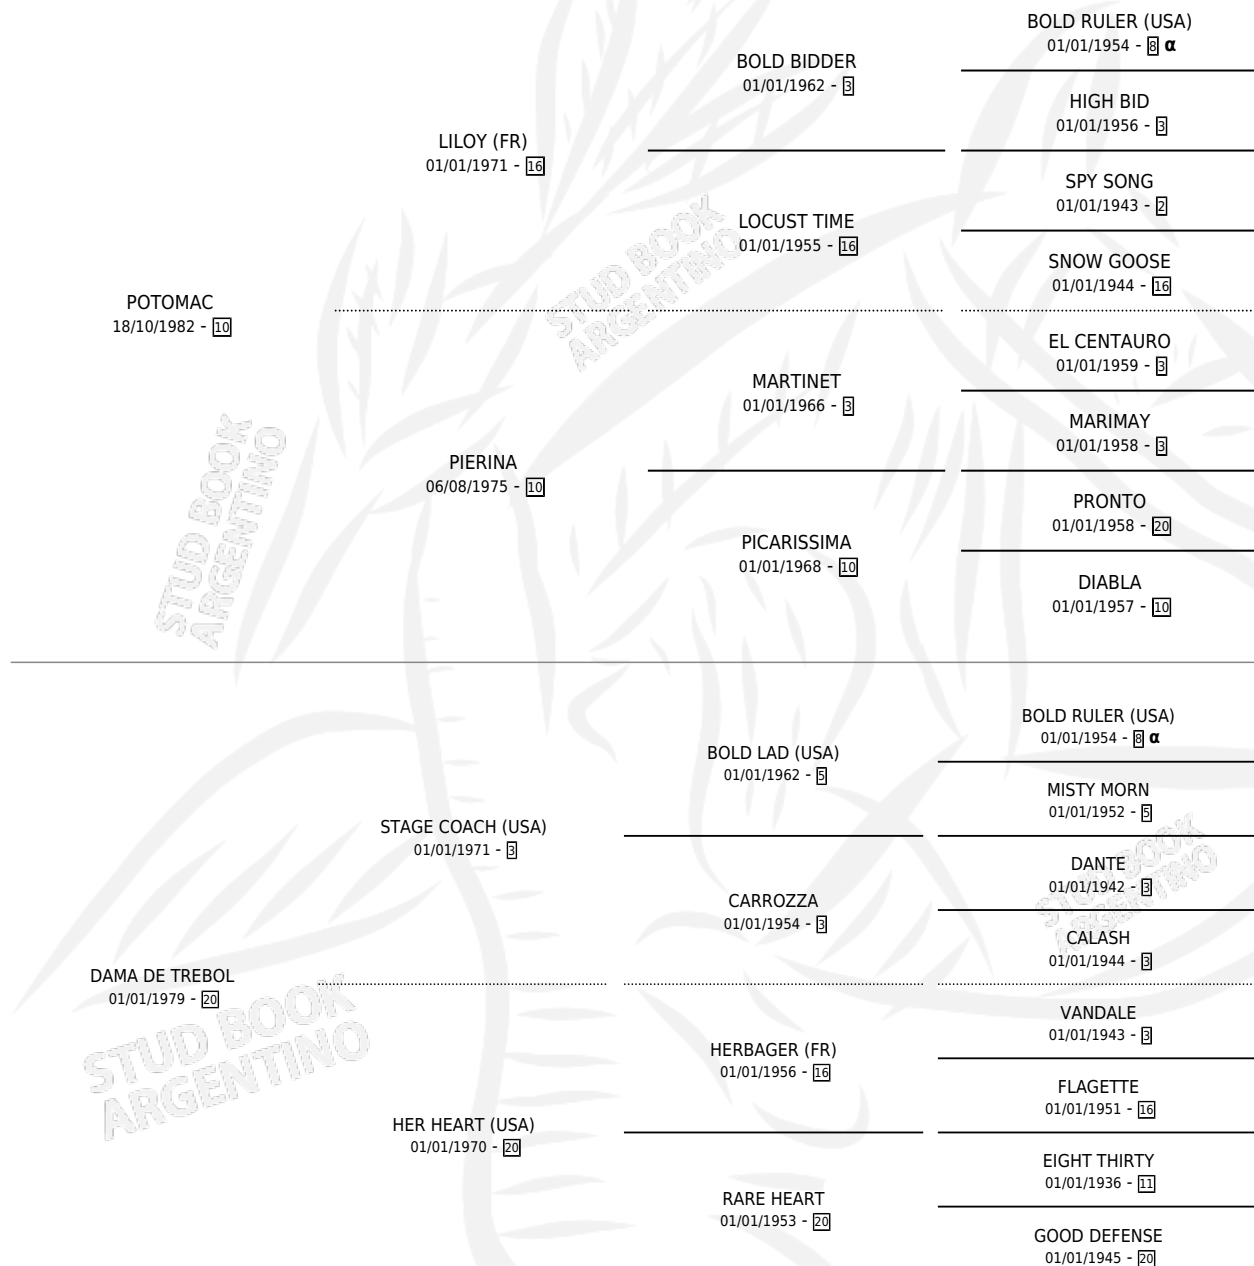

POSSESSED

por POTOMAC y DAMA DE TREBOL por STAGE COACH (USA)

Argentina · Macho · Zaino Negro · SP · 15/09/1990
Familia 20-a · Volumen 34

ESTADO

TIPIFICACIÓN SANGUÍNEA	X
TIPIFICACIÓN POR ADN	X
PASAPORTE	X
IDENTIFICACIÓN POR MICROCHIP	X
REPRODUCTOR	X

Lugar de nacimiento: Rosa Do Sul
Criador: Sin dato

PEDIGREE

INBREEDING : α