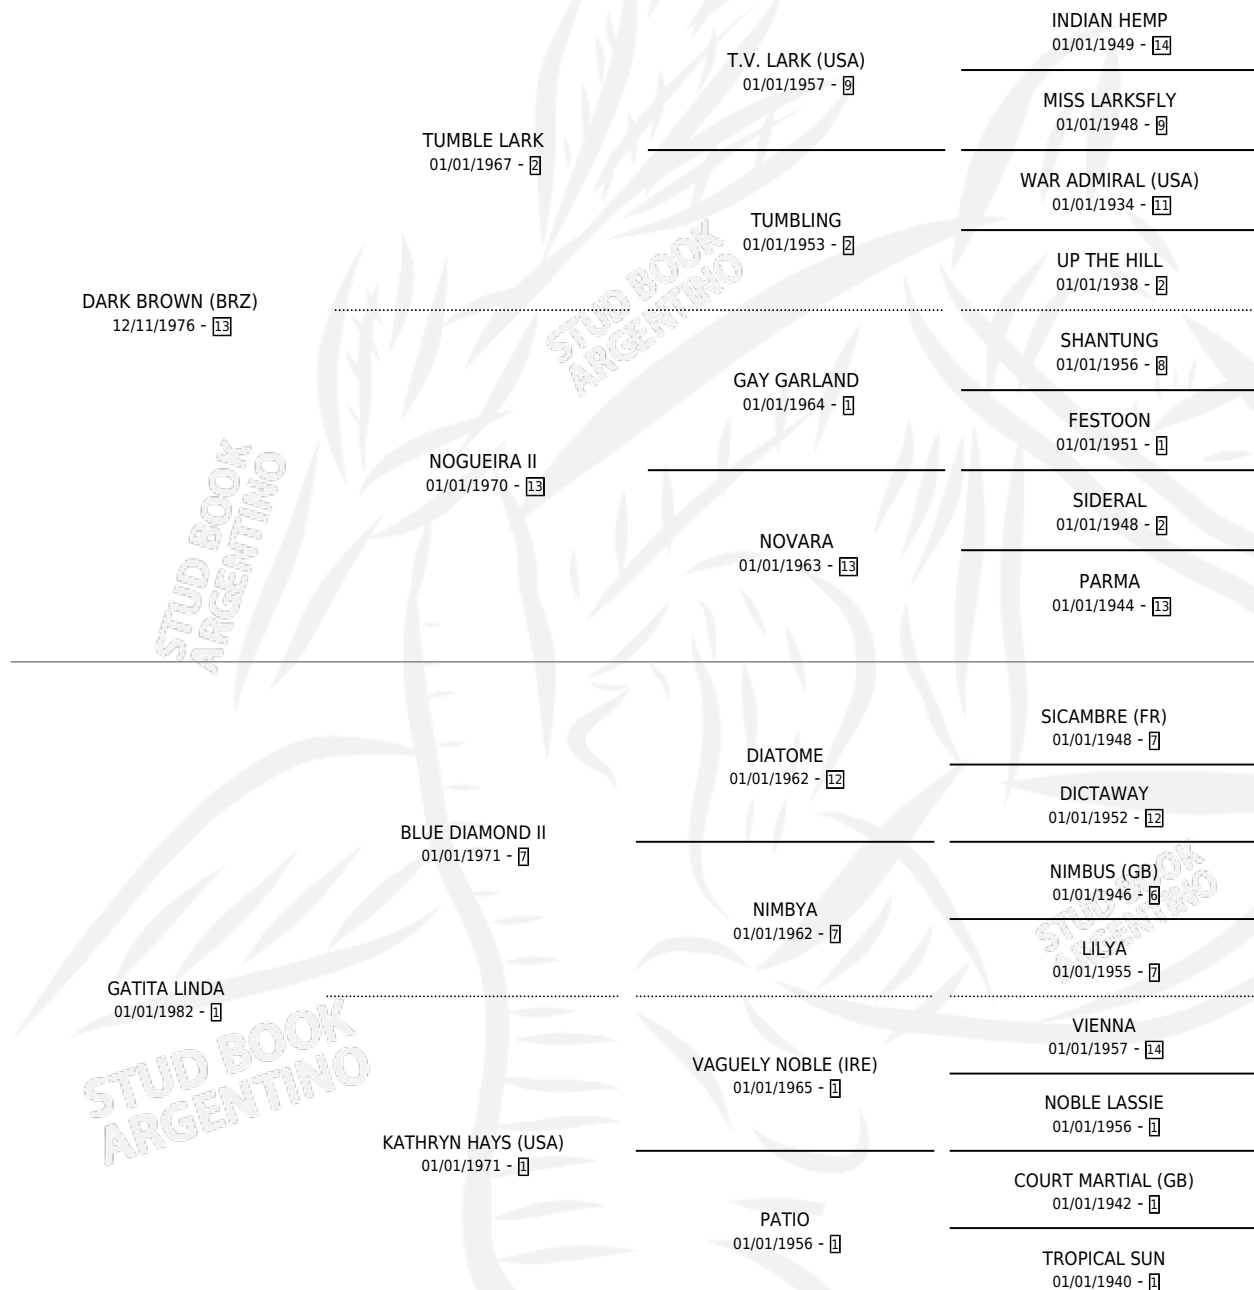

PERLA DEL SUR

por **DARK BROWN (BRZ)** y **GATITA LINDA** por **BLUE DIAMOND II**

Argentina · Hembra · Zaino · SP · 27/08/1990
Familia 1-d · Volumen 34

ESTADO

TIPIFICACIÓN SANGUÍNEA	✓
TIPIFICACIÓN POR ADN	✓
PASAPORTE	X
IDENTIFICACIÓN POR MICROCHIP	X
REPRODUCTOR	✓

Lugar de nacimiento: Rosa Do Sul
Criador: Sin dato

~

HIJOS

	MACHOS	HEMBRAS
5 NACIERON	2	3
2 CORRIERON	1	1
2 GANARON	1	1

0	0	0
GANADORES CL	GANADORES GR	GANADORES G1

PEDIGREE

CAMPAÑA

Solo carreras oficiales de Argentina

Ganadora de 3 carreras en Palermo - \$18,509, a los 4 y 5 años.

POR DISTANCIA

HIPODROMO	CC	1°	2°	3°	4°	5°	NP	CLC	CLG	CLCG1	CLGG1	IMPORTE
PALERMO	8	3	2	1	0	0	2	1	0	1	0	\$18,509
1600 MTS	3	1	1	0	0	0	1	0	0	0	0	\$5,969
2500 MTS	1	0	0	0	0	0	1	1	0	1	0	\$0
1800 MTS	1	1	0	0	0	0	0	0	0	0	0	\$4,900
2000 MTS	1	0	1	0	0	0	0	0	0	0	0	\$1,890
1400 MTS	1	1	0	0	0	0	0	0	0	0	0	\$5,000
1200 MTS	1	0	0	1	0	0	0	0	0	0	0	\$750