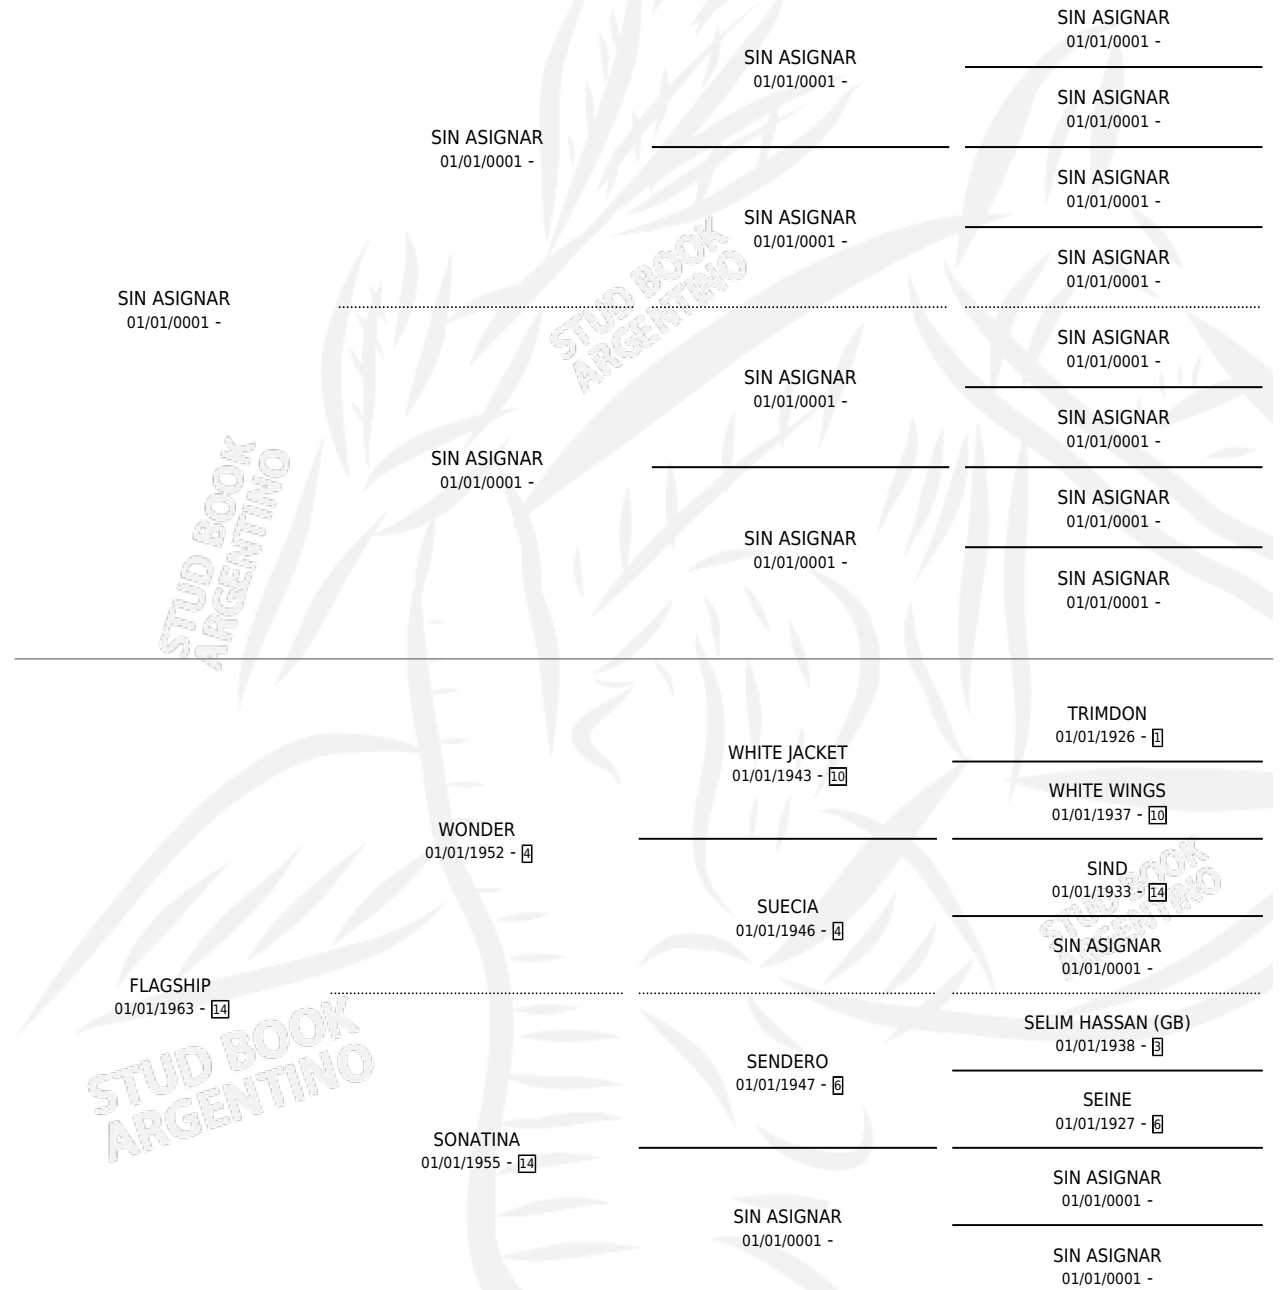

DENA

PEDIGREE

por SIN ASIGNAR y FLAGSHIP por WONDER

Argentina · Hembra · Zaino · SP · 01/01/1970
Familia 14 · Volumen 27

ESTADO

TIPIFICACIÓN SANGUÍNEA	X
TIPIFICACIÓN POR ADN	X
PASAPORTE	X
IDENTIFICACIÓN POR MICROCHIP	X
REPRODUCTOR	✓

Lugar de nacimiento: Campo particular

Criador: Sin dato

~

HIJOS

	MACHOS	HEMBRAS
2 NACIERON	0	2

SIN ACTUACIONES

S

mientos 0 / Efectividad 0.00%

PADRILLO	PRODUCTO	CRIADOR	1ER SERVICIO	ÚLTIMO SERVICIO
BAUPRES	∅		01/12/1985	07/12/1985
DENA LINCOLN RED	∅			
Datos oficiales del Stud Book Argentino LINCOLN RED	∅			

Documento generado el 03/05/2026

studbook.org.ar