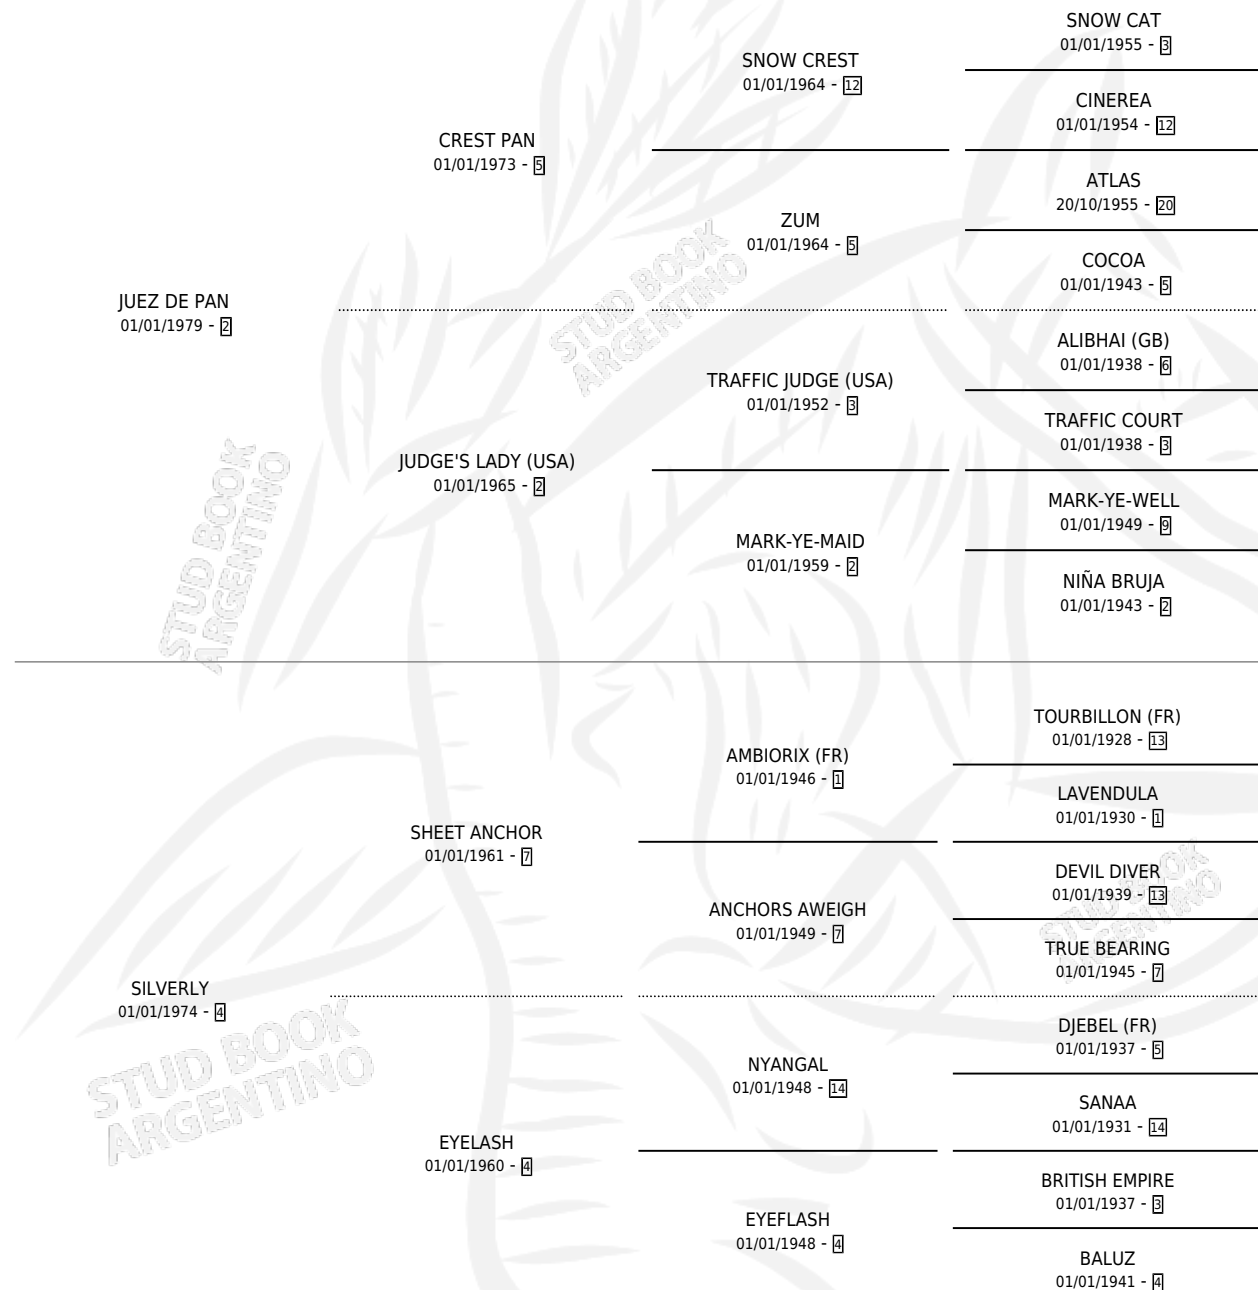

JUEZ DE SUERTE

por JUEZ DE PAN y SILVERLY por SHEET ANCHOR

Argentina · Macho · Zaino · SP · 23/08/1990
Familia 4-f · Volumen 34

ESTADO

TIPIFICACIÓN SANGUÍNEA	X
TIPIFICACIÓN POR ADN	X
PASAPORTE	X
IDENTIFICACIÓN POR MICROCHIP	X
REPRODUCTOR	X

Lugar de nacimiento:

Criador: Sin dato

PEDIGREE

CAMPAÑA

Solo carreras oficiales de Argentina

POR EDAD

EDAD	CC	1°	2°	3°	4°	5°	NP	CLC	CLG	CLCG1	CLGG1	IMPORTE	GANANCIA / CC
4 AÑOS	3	0	1	0	0	0	2	0	0	0	0	\$1,014	\$338
5 AÑOS	5	0	1	0	1	1	2	0	0	0	0	\$1,326	\$265
TOTALES	8	0	2	0	1	1	4	0	0	0	0	\$2,340	\$293
%		0.0%	25.0%	0.0%	12.5%	12.5%	50.0%	0.0%	0.0%	0.0%	0.0%		