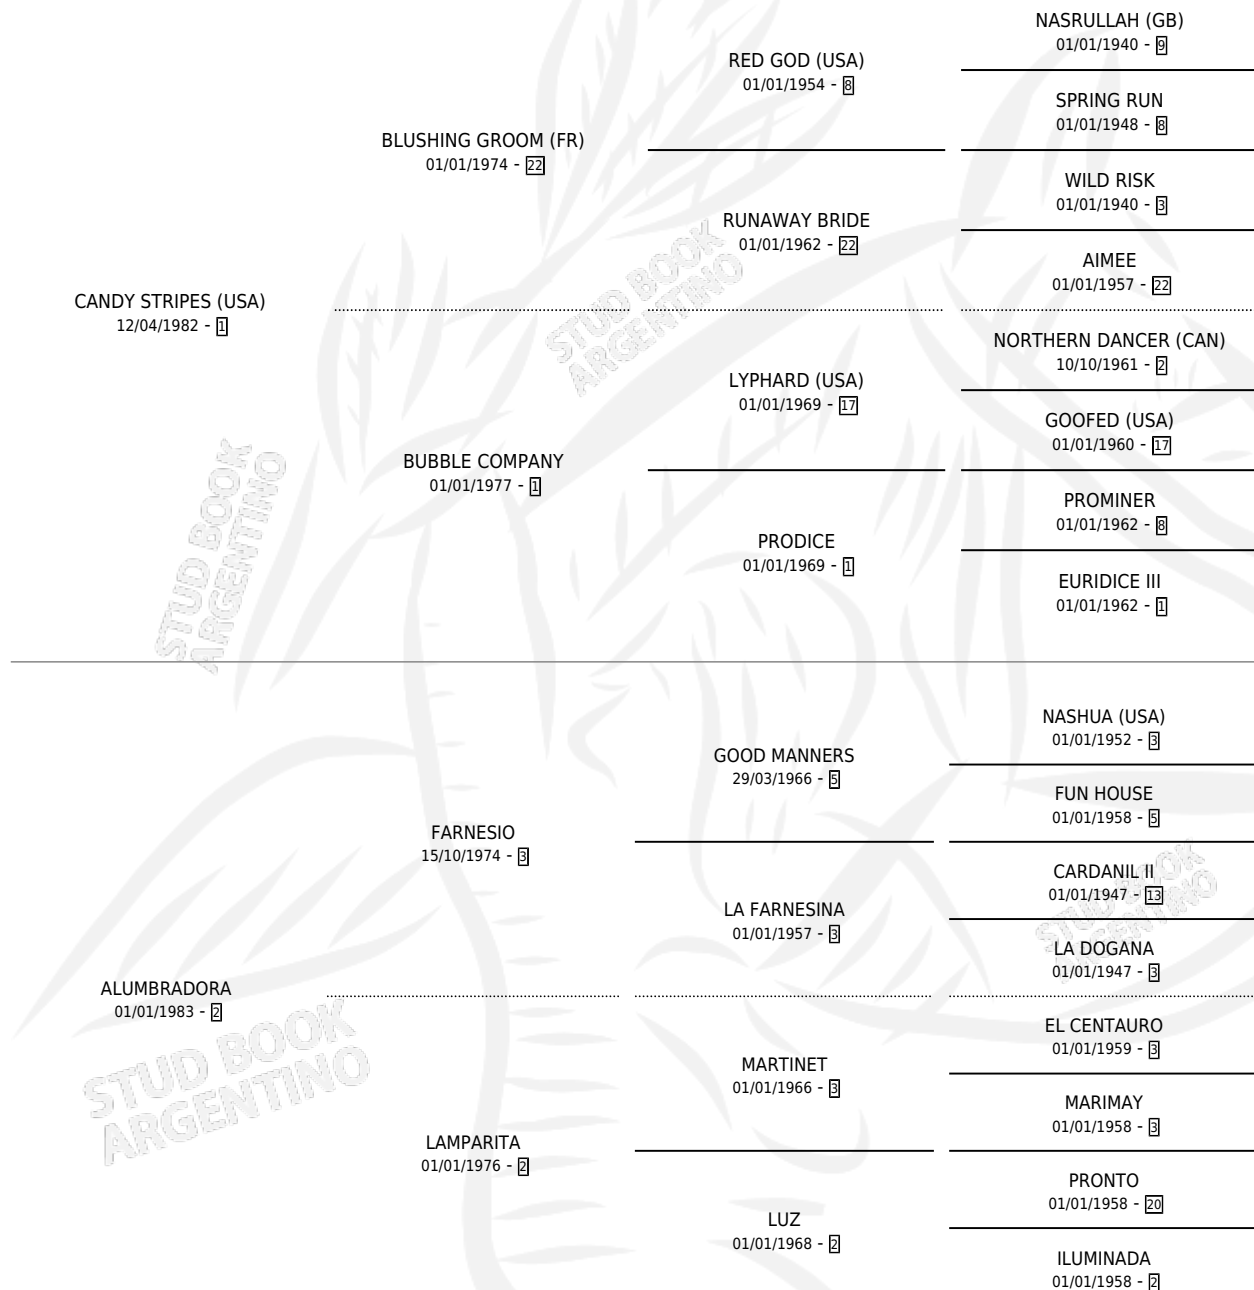

NO PROBLEM

por **CANDY STRIPES (USA)** y **ALUMBRADORA** por **FARNESIO**

Argentina · Hembra · Zaino · SP · 08/09/1990
Familia 2-h · Volumen 34

ESTADO

TIPIFICACIÓN SANGUÍNEA	✓
TIPIFICACIÓN POR ADN	X
PASAPORTE	X
IDENTIFICACIÓN POR MICROCHIP	X
REPRODUCTOR	✓

Lugar de nacimiento: El Turf
Criador: El Turf

~

HIJOS

	MACHOS	HEMBRAS
7 NACIERON	1	6
3 CORRIERON	1	2
2 GANARON	1	1
0 GANADORES CL	0 GANADORES GR	0 GANADORES G1

PEDIGREE

CAMPAÑA

Solo carreras oficiales de Argentina