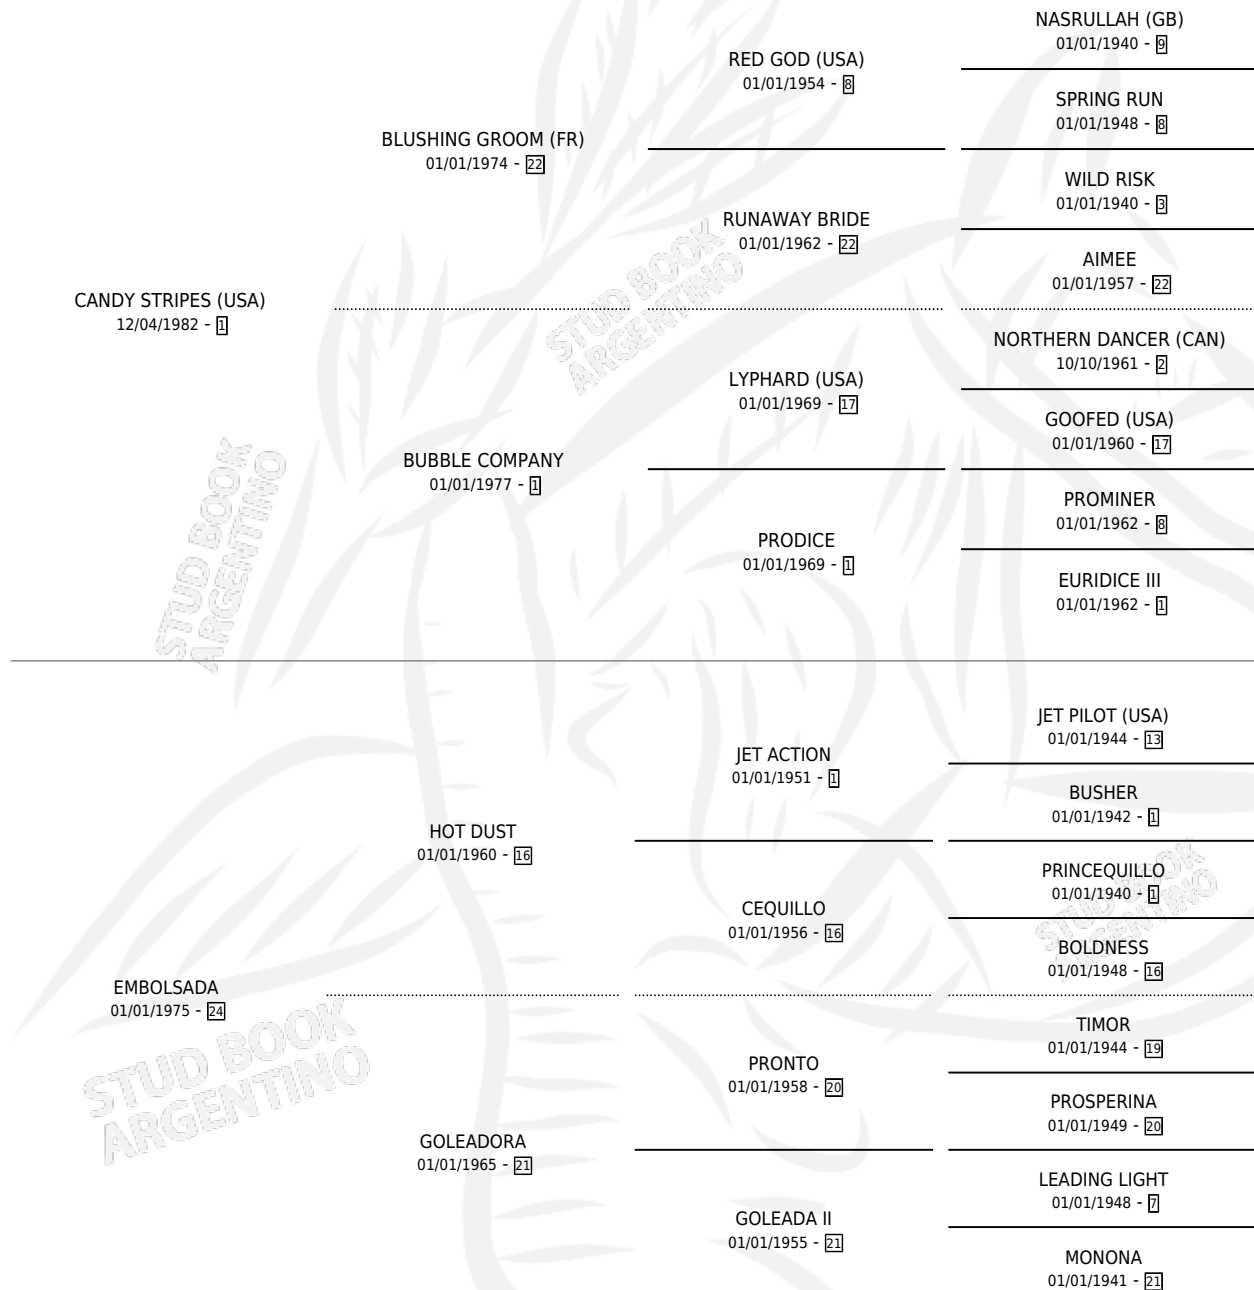

GOYCOCHEA

por **CANDY STRIPES (USA)** y **EMBOLSADA** por **HOT DUST**

Argentina · Macho · Zaino · SP · 09/09/1990
Familia 22 · Volumen 34

ESTADO

TIPIFICACIÓN SANGUÍNEA	X
TIPIFICACIÓN POR ADN	X
PASAPORTE	X
IDENTIFICACIÓN POR MICROCHIP	X
REPRODUCTOR	X

Lugar de nacimiento: El Turf

Criador: El Turf

PEDIGREE