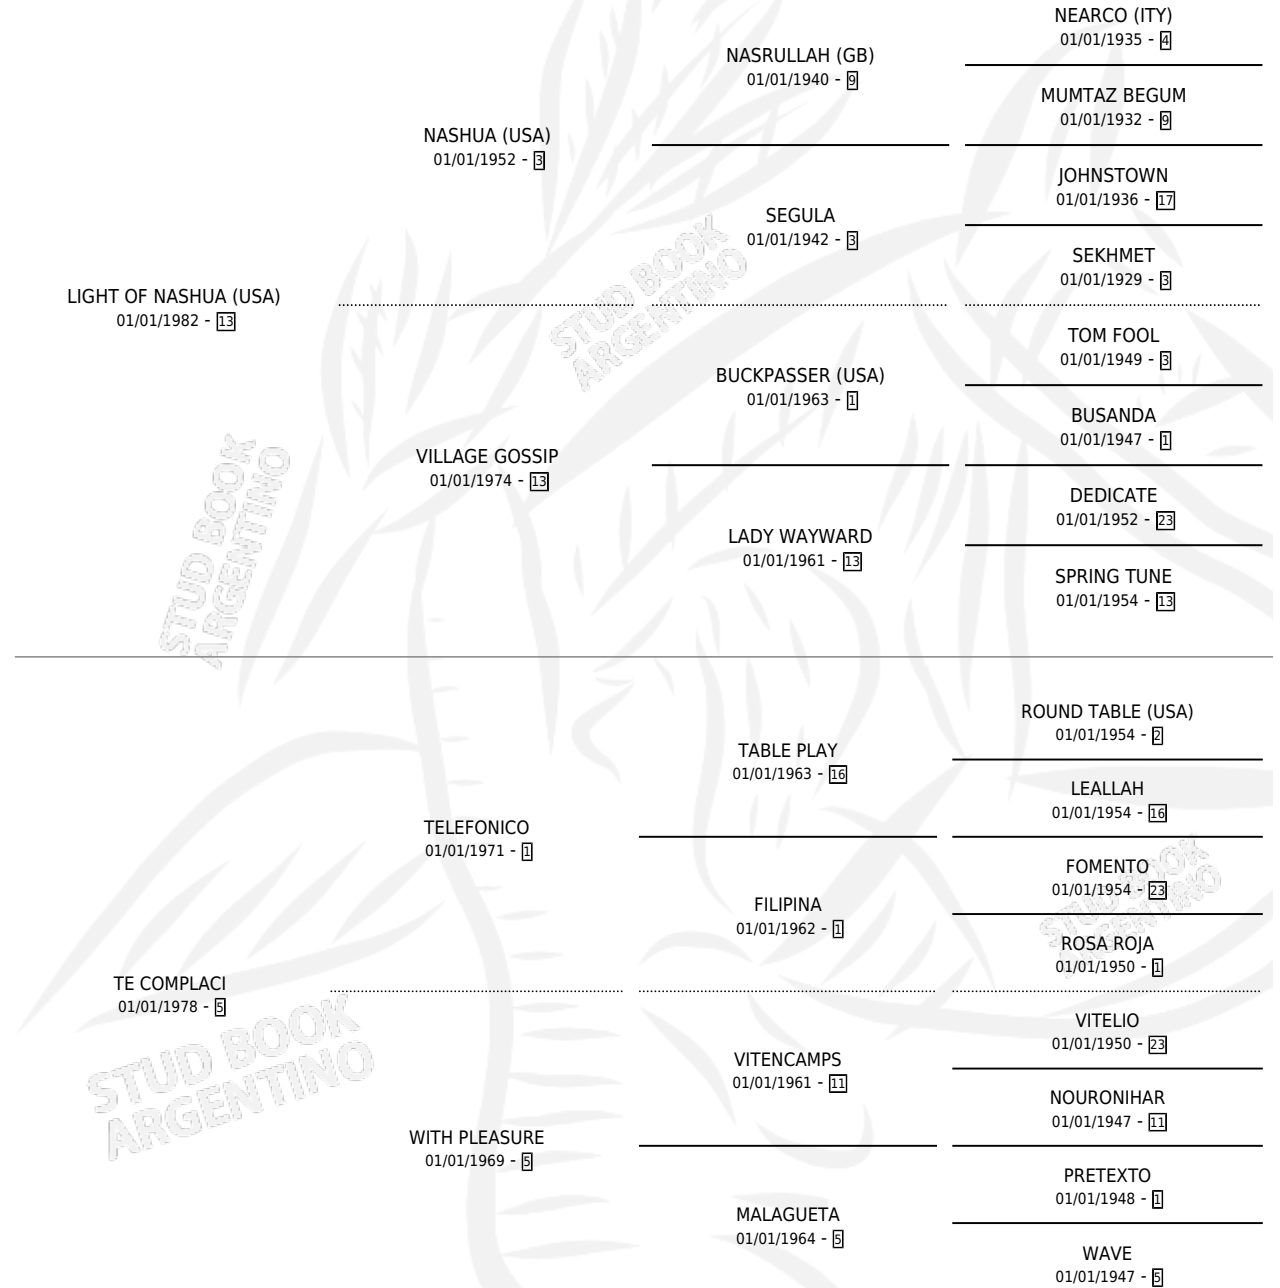

Lugar de nacimiento: Vikeda

Criador: Sin dato

~

HIJOS

	MACHOS	HEMBRAS
2 NACIERON	1	1
SIN ACTUACIONES		

PEDIGREE

CAMPAÑA

Solo carreras oficiales de Argentina