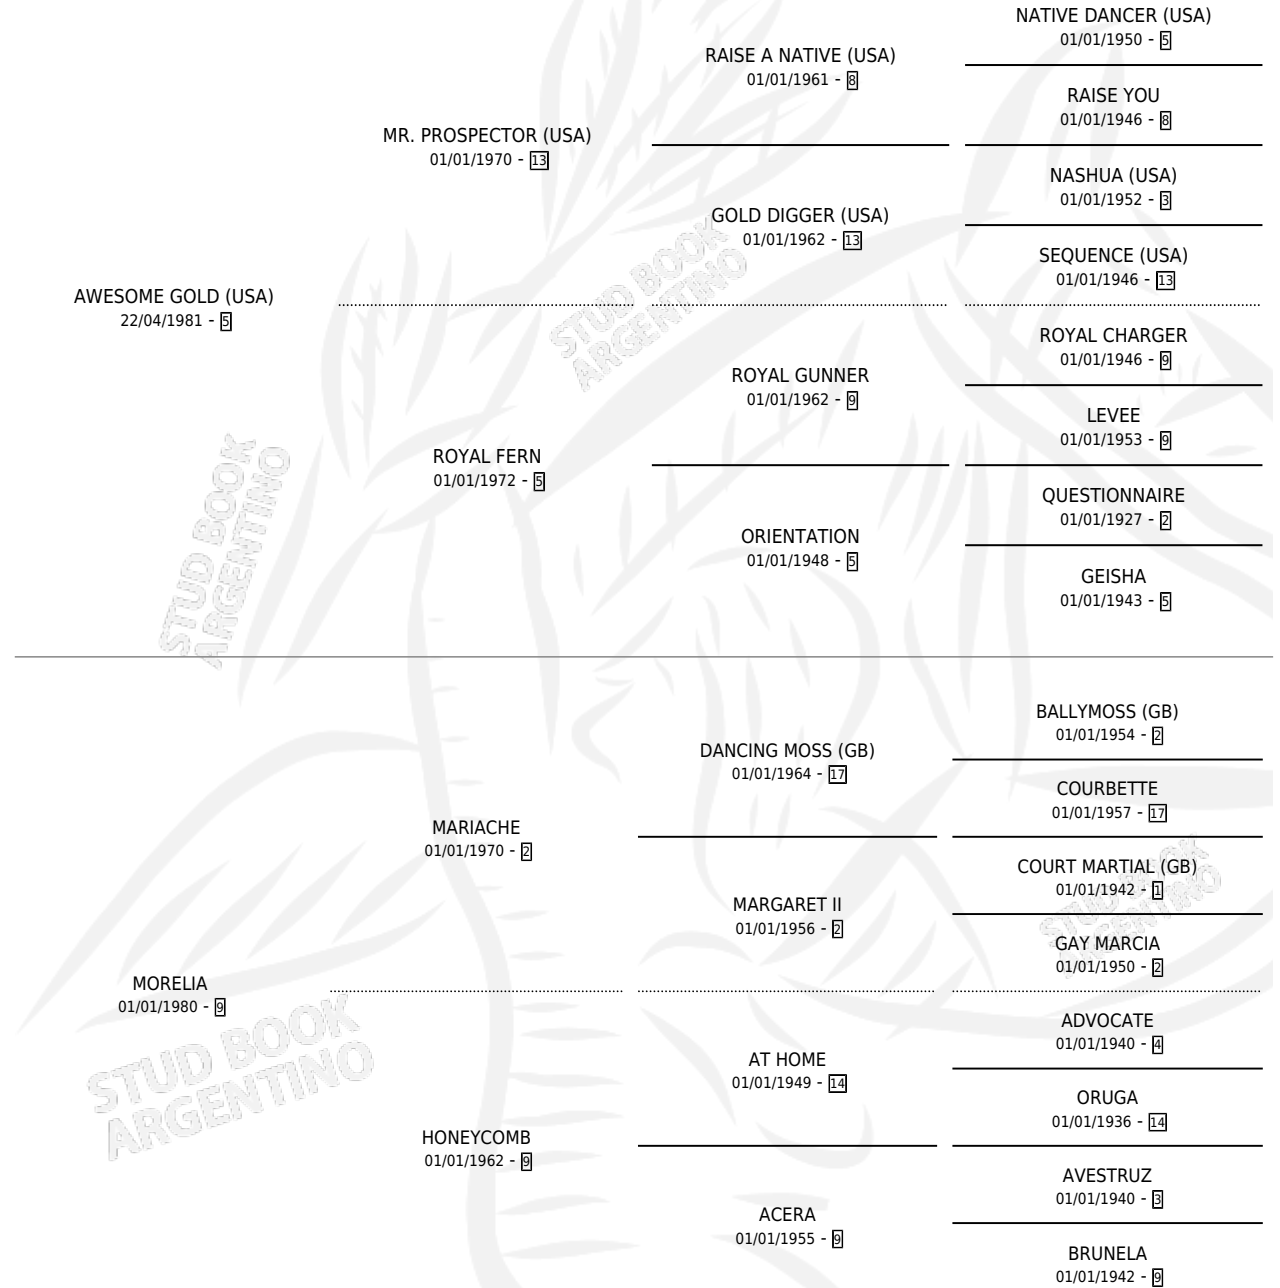

MARIA DORADA

por **AWESOME GOLD (USA)** y **MORELIA** por **MARIACHE**

Argentina · Hembra · Zaino Doradillo · SP · 30/07/1990
Familia 9-g · Volumen 34

ESTADO

TIPIFICACIÓN SANGUÍNEA	✓
TIPIFICACIÓN POR ADN	X
PASAPORTE	X
IDENTIFICACIÓN POR MICROCHIP	X
REPRODUCTOR	✓

Lugar de nacimiento: Pampa Chica

Criador: Sin dato

~

HIJOS

	MACHOS	HEMBRAS
2 NACIERON	0	2
SIN ACTUACIONES		

PEDIGREE

S

mientos 2 / Efectividad 33.33%

PADRILLO	PRODUCTO	CRIADOR	1ER SERVICIO	ÚLTIMO SERVICIO
BRAZEN LAD	Ø		23/10/1999	08/12/1999
MARIA DORADA	Ø		25/12/1998	27/12/1998
SCHERZO	MELODIE RANCH (H A, 28/10/1998) •MURIÓ EL 11/11/1998•	SIN DATO	13/10/1997	15/10/1997
SCHEERZ.org.ar	Ø		09/11/1996	11/11/1996
SPEAKERPHONE (USA)	SPEAKER ANGELS (H ZD, 20/10/1996)	SIN DATO	24/10/1995	24/10/1995
DIGRESSION (USA)	Ø		28/09/1994	28/09/1994