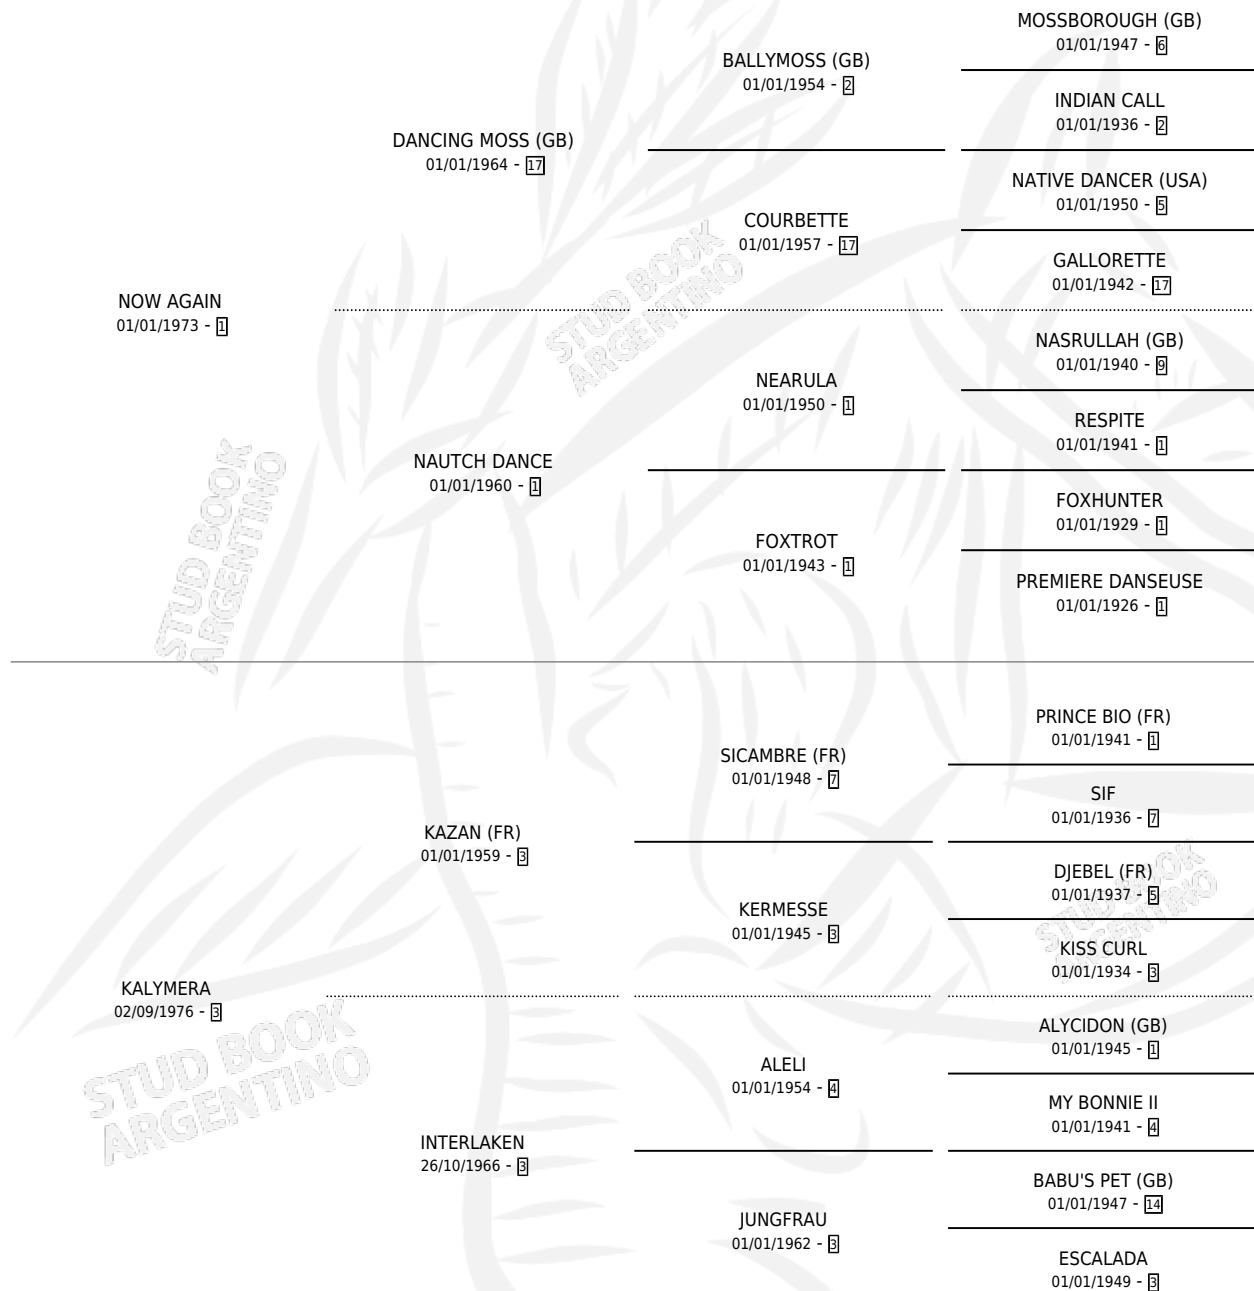

SAMANTHA JUNIOR

por **NOW AGAIN** y **KALYMER** por **KAZAN (FR)**

Argentina · Hembra · Zaino Doradillo · SP · 22/08/1990
Familia 3-m · Volumen 34

ESTADO

TIPIFICACIÓN SANGUÍNEA	✓
TIPIFICACIÓN POR ADN	X
PASAPORTE	X
IDENTIFICACIÓN POR MICROCHIP	X
REPRODUCTOR	✓

Lugar de nacimiento: Mariela Y Andrea

Criador: Sin dato

PEDIGREE

CAMPAÑA

Solo carreras oficiales de Argentina

POR EDAD

EDAD	CC	1°	2°	3°	4°	5°	NP	CLC	CLG	CLCG1	CLGG1	IMPORTE	GANANCIA / CC
3 AÑOS	5	0	1	0	1	1	2	0	0	0	0	\$3,157	\$631
4 AÑOS	7	1	1	0	0	3	2	0	0	0	0	\$7,950	\$1,136
5 AÑOS	3	0	0	0	0	0	3	0	0	0	0	\$0	\$0
TOTALES	15	1	2	0	1	4	7	0	0	0	0	\$11,107	\$740
%		6.7%	13.3%	0.0%	6.7%	26.7%	46.7%	0.0%	0.0%	0.0%	0.0%		