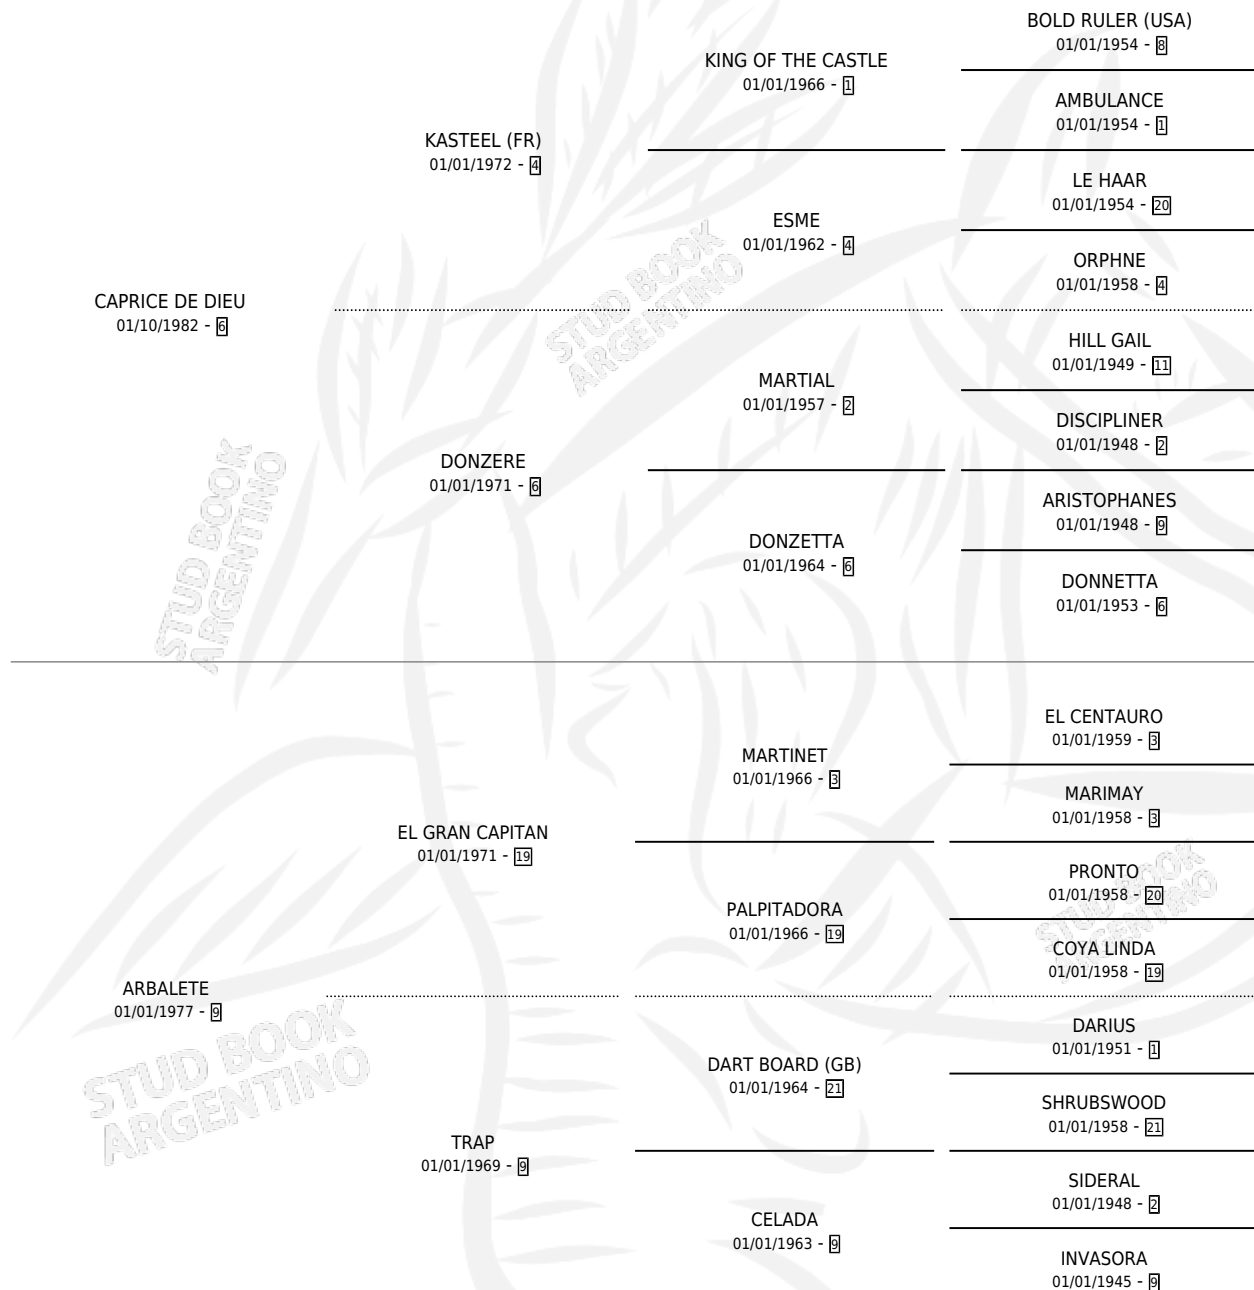

BALLESTERA

por CAPRICE DE DIEU y ARBALETE por EL GRAN CAPITAN

Argentina · Hembra · Alazan · SP · 13/08/1990
Familia 9-g · Volumen 34

ESTADO

TIPIFICACIÓN SANGUÍNEA	X
TIPIFICACIÓN POR ADN	X
PASAPORTE	X
IDENTIFICACIÓN POR MICROCHIP	X
REPRODUCTOR	✓

Lugar de nacimiento: Los Cerrillos

Criador: Los Cerrillos

PEDIGREE

CAMPAÑA

Solo carreras oficiales de Argentina

POR EDAD

EDAD	CC	1°	2°	3°	4°	5°	NP	CLC	CLG	CLCG1	CLGG1	IMPORTE	GANANCIA / CC
3 AÑOS	2	0	0	0	0	0	2	0	0	0	0	\$0	\$0
4 AÑOS	2	0	0	0	0	0	2	0	0	0	0	\$1,014	\$507
5 AÑOS	2	0	0	0	0	0	2	0	0	0	0	\$0	\$0
TOTALES	6	0	0	0	0	0	6	0	0	0	0	\$1,014	\$169
%		0.0%	0.0%	0.0%	0.0%	0.0%	100%	0.0%	0.0%	0.0%	0.0%		