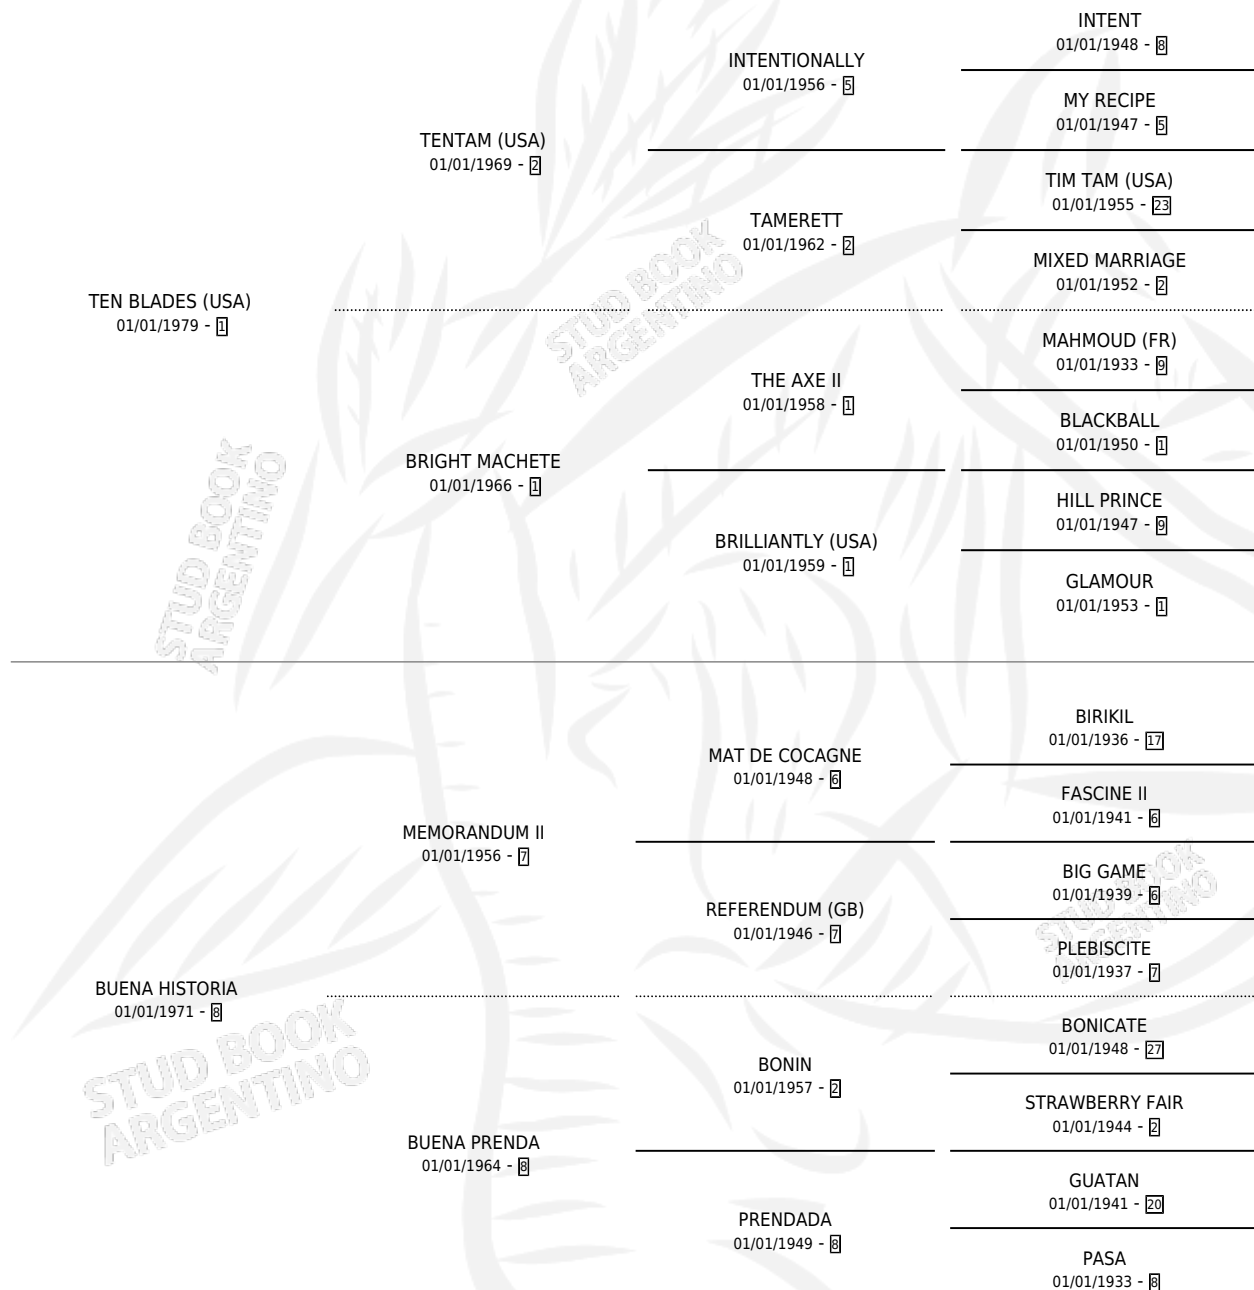

TEN HISTORIES

por **TEN BLADES (USA)** y **BUENA HISTORIA** por **MEMORANDUM II**

Argentina · Hembra · Zaino · SP · 14/09/1990
Familia 8-k · Volumen 34

ESTADO

TIPIFICACIÓN SANGUÍNEA	X
TIPIFICACIÓN POR ADN	X
PASAPORTE	X
IDENTIFICACIÓN POR MICROCHIP	X
REPRODUCTOR	✓

Lugar de nacimiento: Cielo Raso

Criador: Sin dato

PEDIGREE

CAMPAÑA

Solo carreras oficiales de Argentina

POR EDAD

EDAD	CC	1°	2°	3°	4°	5°	NP	CLC	CLG	CLCG1	CLGG1	IMPORTE	GANANCIA / CC
3 AÑOS	3	0	0	0	0	0	3	0	0	0	0	\$0	\$0
4 AÑOS	6	0	0	0	0	0	6	0	0	0	0	\$0	\$0
TOTALES	9	0	0	0	0	0	9	0	0	0	0	\$0	\$0
%		0.0%	0.0%	0.0%	0.0%	0.0%	100%	0.0%	0.0%	0.0%	0.0%		