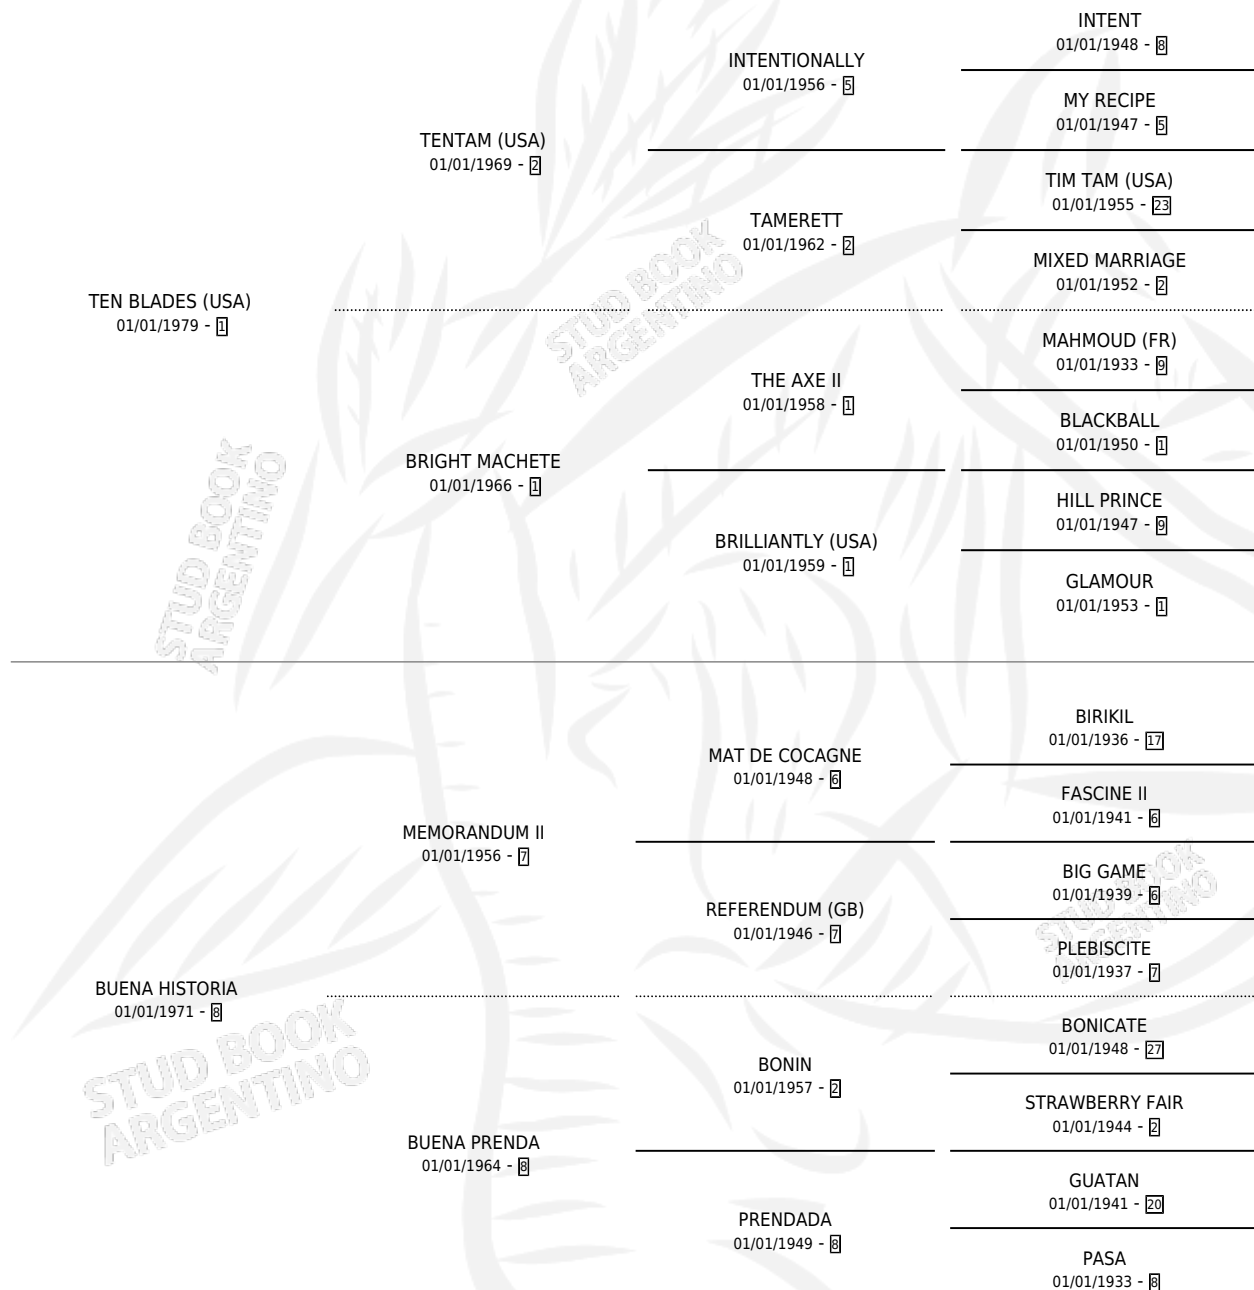

TEN HISTORIES

por **TEN BLADES (USA)** y **BUENA HISTORIA** por
MEMORANDUM II

Argentina · Hembra · Zaino · SP · 14/09/1990
Familia 8-k · Volumen 34

ESTADO

TIPIFICACIÓN SANGUÍNEA	X
TIPIFICACIÓN POR ADN	X
PASAPORTE	X
IDENTIFICACIÓN POR MICROCHIP	X
REPRODUCTOR	✓

Lugar de nacimiento: Cielo Raso

Criador: Sin dato

PEDIGREE

CAMPAÑA

Solo carreras oficiales de Argentina

POR EDAD

EDAD	CC	1°	2°	3°	4°	5°	NP	CLC	CLG	CLCG1	CLGG1	IMPORTE	GANANCIA / CC
3 AÑOS	3	0	0	0	0	0	3	0	0	0	0	\$0	\$0
4 AÑOS	6	0	0	0	0	0	6	0	0	0	0	\$0	\$0
TOTALES	9	0	0	0	0	0	9	0	0	0	0	\$0	\$0
%		0.0%	0.0%	0.0%	0.0%	0.0%	100%	0.0%	0.0%	0.0%	0.0%		