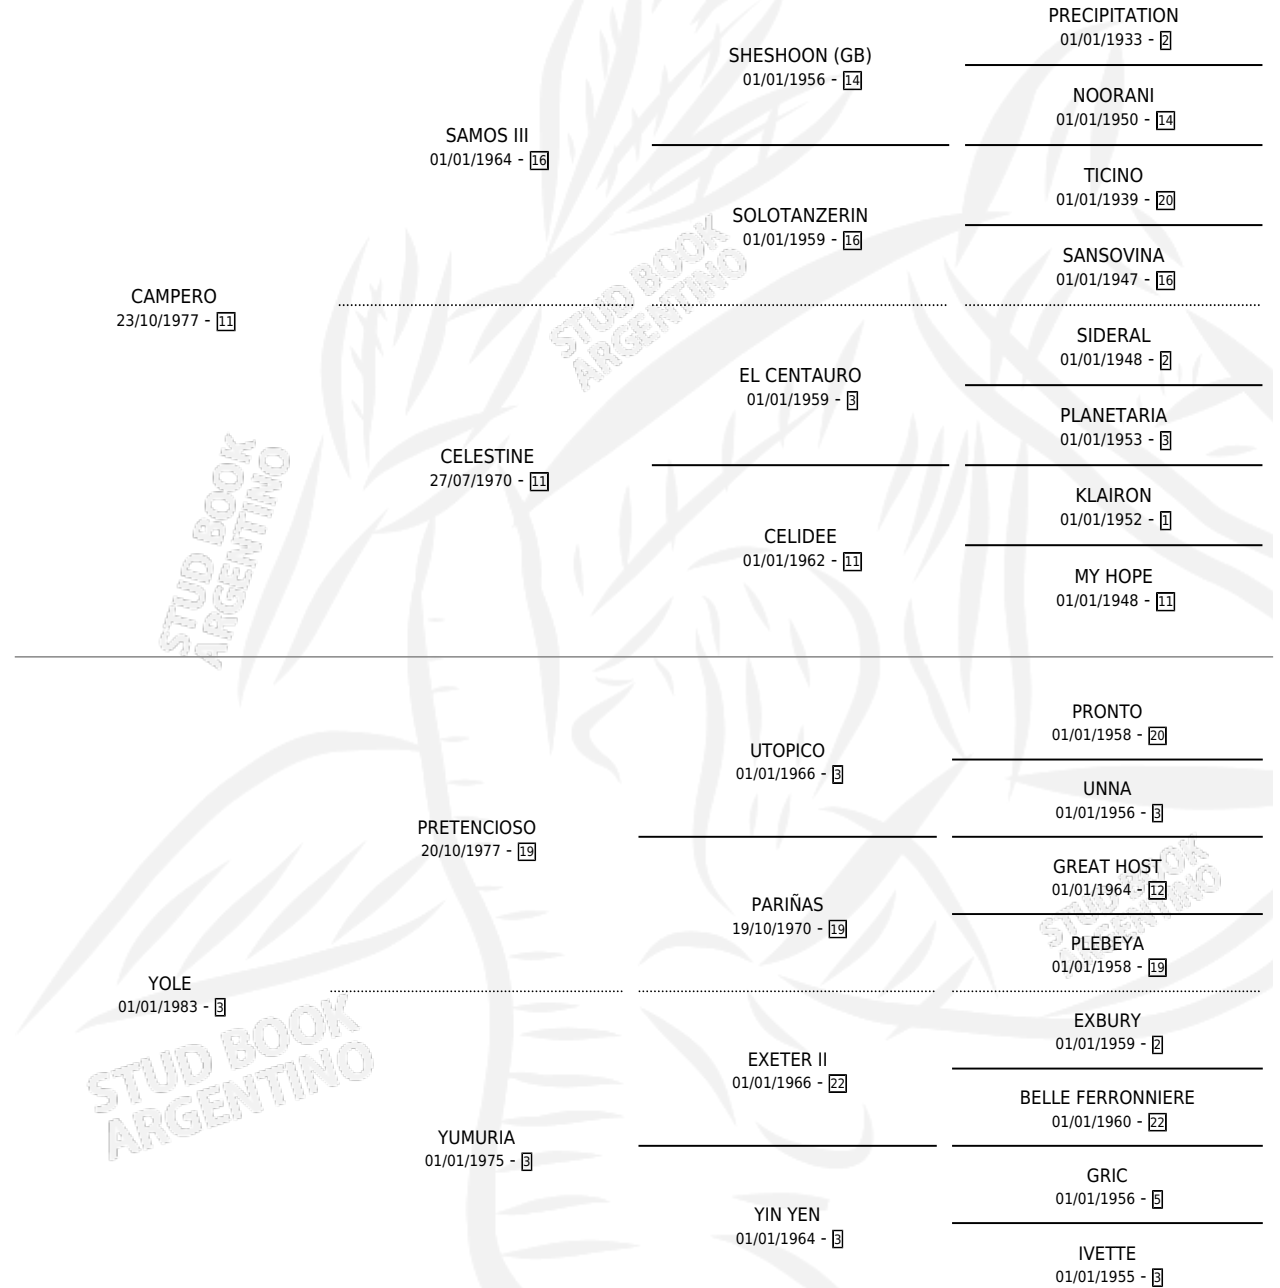

# YARUMA

por CAMPERO y YOLE por PRETENCIOSO

Argentina · Hembra · Zaino · SP · 12/08/1990  
Familia 3 · Volumen 34

## ESTADO

TIPIFICACIÓN SANGUÍNEA	X
TIPIFICACIÓN POR ADN	X
PASAPORTE	X
IDENTIFICACIÓN POR MICROCHIP	X
REPRODUCTOR	X

**Lugar de nacimiento:** Las Ortigas

**Criador:** Las Ortigas

## PEDIGREE