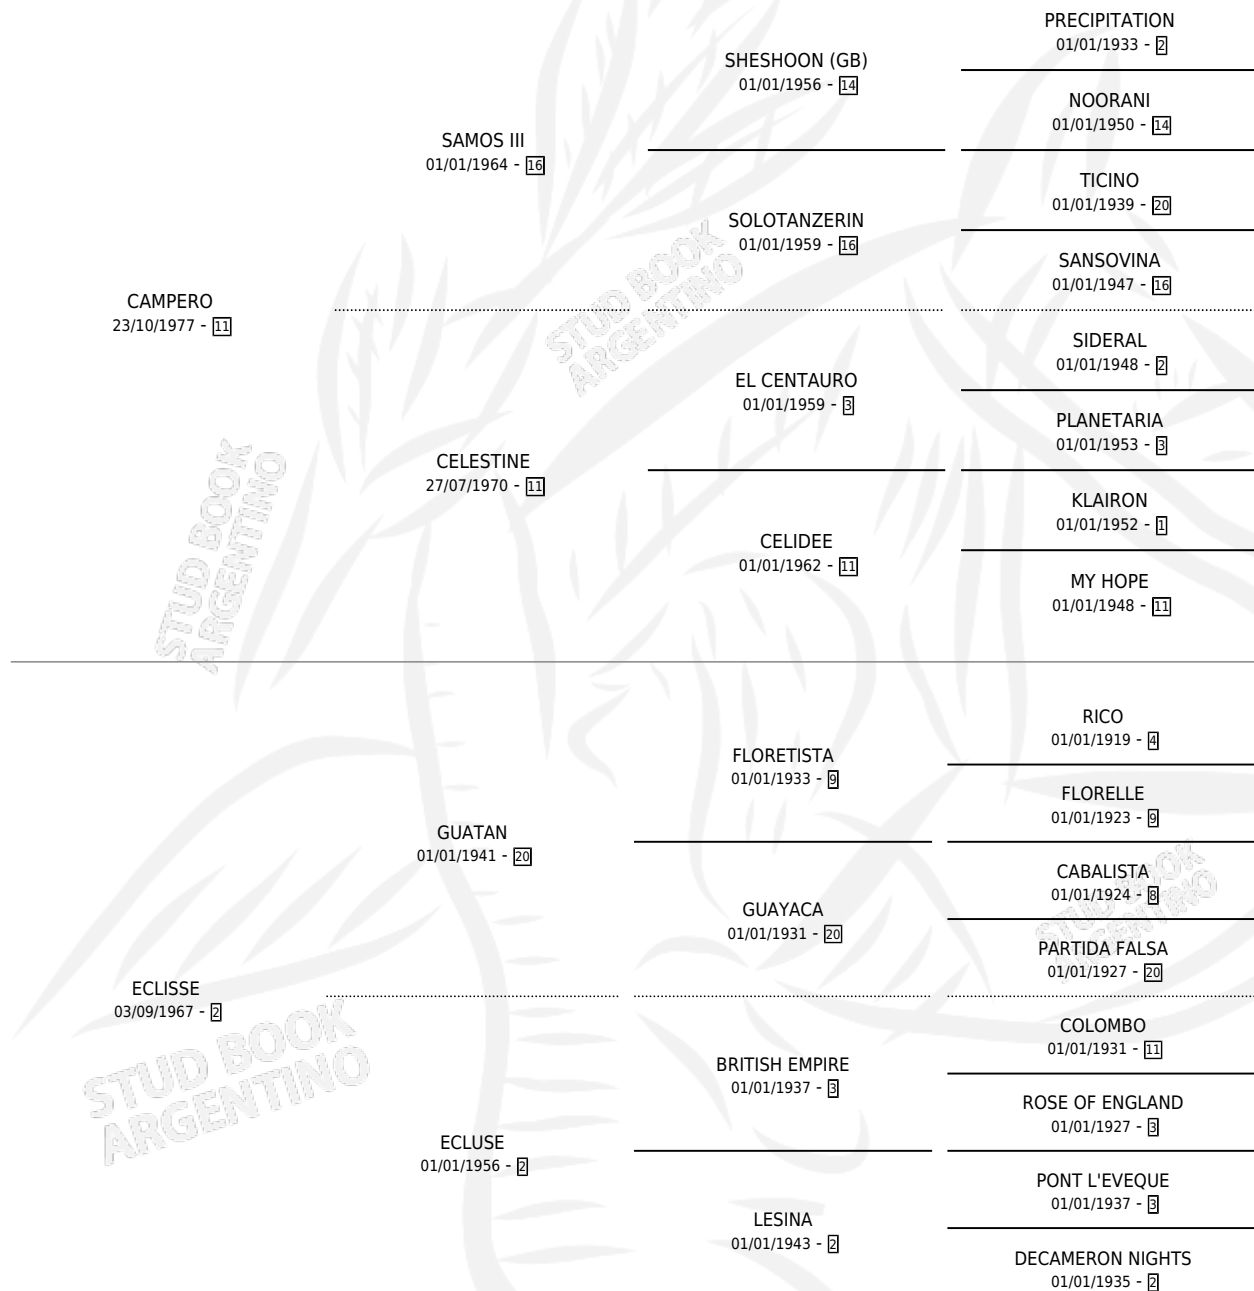

EXTRAVAGANCE

por CAMPERO y ECLISSE por GUATAN

Argentina · Hembra · Zaino · SP · 13/08/1990
Familia 2-n · Volumen 34

ESTADO

TIPIFICACIÓN SANGUÍNEA	✓
TIPIFICACIÓN POR ADN	X
PASAPORTE	X
IDENTIFICACIÓN POR MICROCHIP	X
REPRODUCTOR	✓

Lugar de nacimiento: Las Ortigas

Criador: Las Ortigas

PEDIGREE

S

mientos 0 / Efectividad 0.00%

PADRILLO	PRODUCTO	CRIADOR	1ER SERVICIO	ÚLTIMO SERVICIO
PREDECIBLE	∅		28/10/1999	29/10/1999
EXTRAVAGANCE	∅		28/10/1998	29/10/1998
ACK-ACKERLY	∅		30/12/1997	31/12/1997