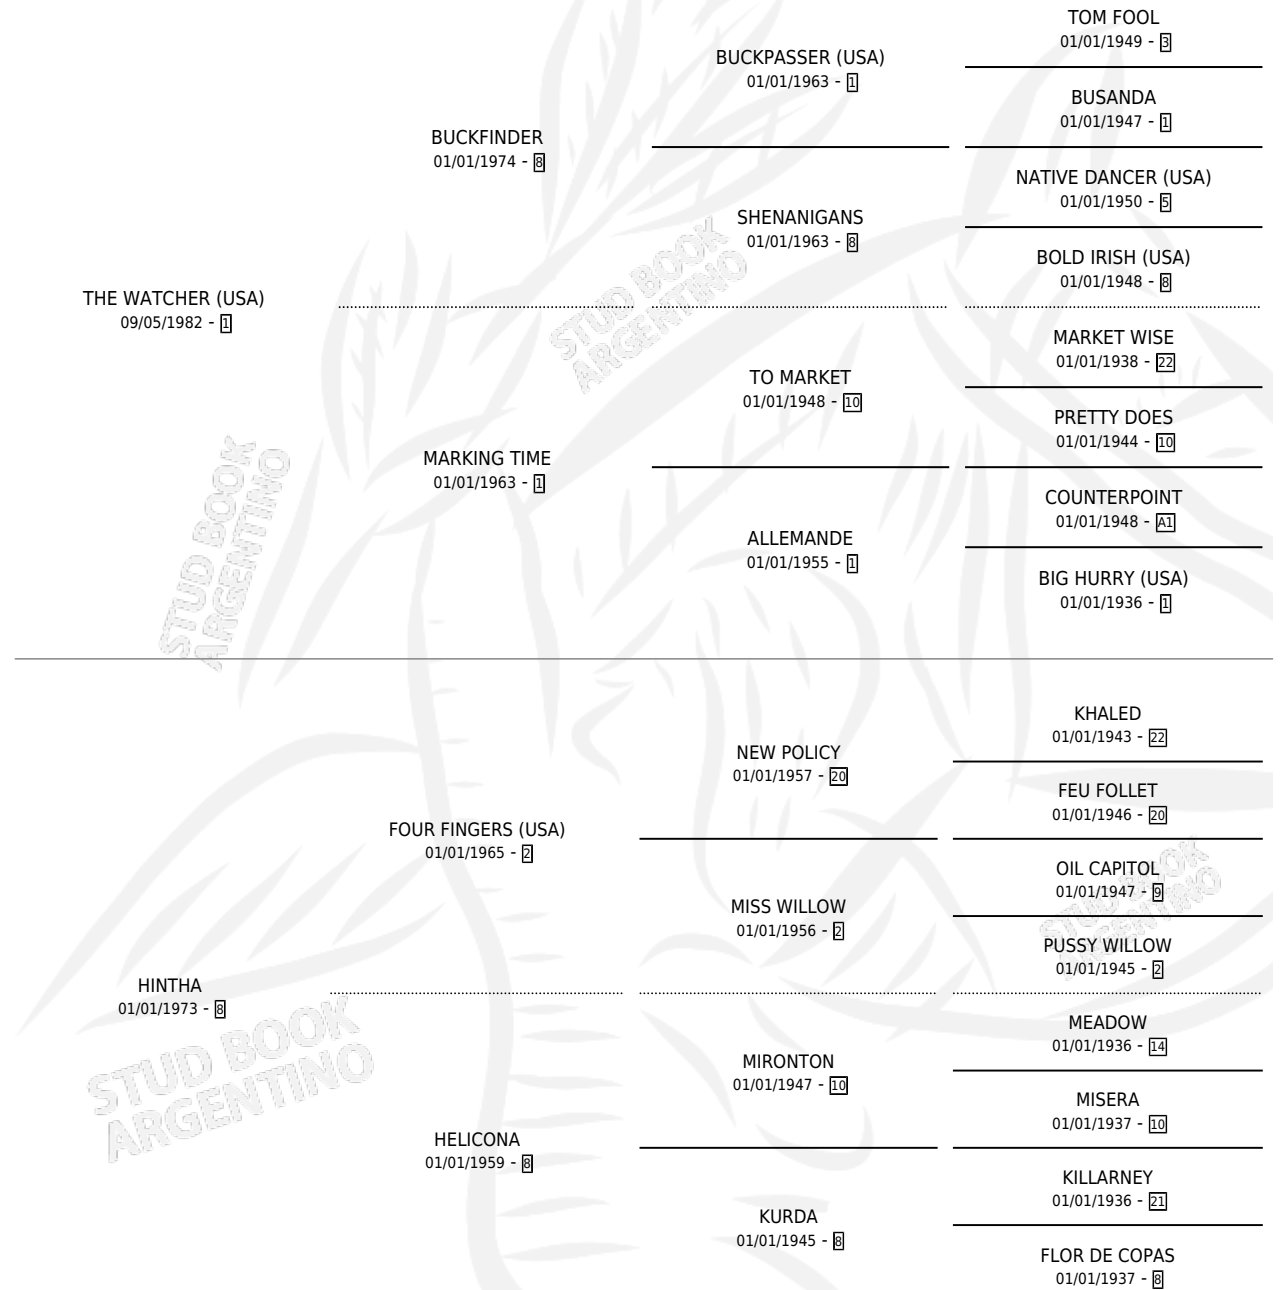

HEXANDRIA

por **THE WATCHER (USA)** y **HINTHA** por **FOUR FINGERS (USA)**

Argentina · Hembra · Zaino Doradillo · SP · 26/08/1990
Familia 8-j · Volumen 34

ESTADO

TIPIFICACIÓN SANGUÍNEA	X
TIPIFICACIÓN POR ADN	X
PASAPORTE	X
IDENTIFICACIÓN POR MICROCHIP	X
REPRODUCTOR	✓

Lugar de nacimiento: El Tala
Criador: El Tala

PEDIGREE

CAMPAÑA

Solo carreras oficiales de Argentina

POR EDAD

EDAD	CC	1°	2°	3°	4°	5°	NP	CLC	CLG	CLCG1	CLGG1	IMPORTE	GANANCIA / CC
3 AÑOS	2	0	0	0	1	0	1	0	0	0	0	\$376	\$188
4 AÑOS	4	2	0	0	1	0	1	0	0	0	0	\$8,412	\$2,103
5 AÑOS	5	0	2	1	0	0	2	0	0	0	0	\$2,724	\$545
6 AÑOS	1	0	0	0	0	0	1	0	0	0	0	\$0	\$0
TOTALES	12	2	2	1	2	0	5	0	0	0	0	\$11,512	\$959
%		16.7%	16.7%	8.3%	16.7%	0.0%	41.7%	0.0%	0.0%	0.0%	0.0%		

Ganadora de 2 carreras en La Plata - \$11,512, a los 4 años.

POR DISTANCIA

HIPODROMO	CC	1°	2°	3°	4°	5°	NP	CLC	CLG	CLCG1	CLGG1	IMPORTE
LA PLATA	12	2	2	1	2	0	5	0	0	0	0	\$11,512
1100 MTS	10	2	2	1	1	0	4	0	0	0	0	\$11,136
1000 MTS	2	0	0	0	1	0	1	0	0	0	0	\$376