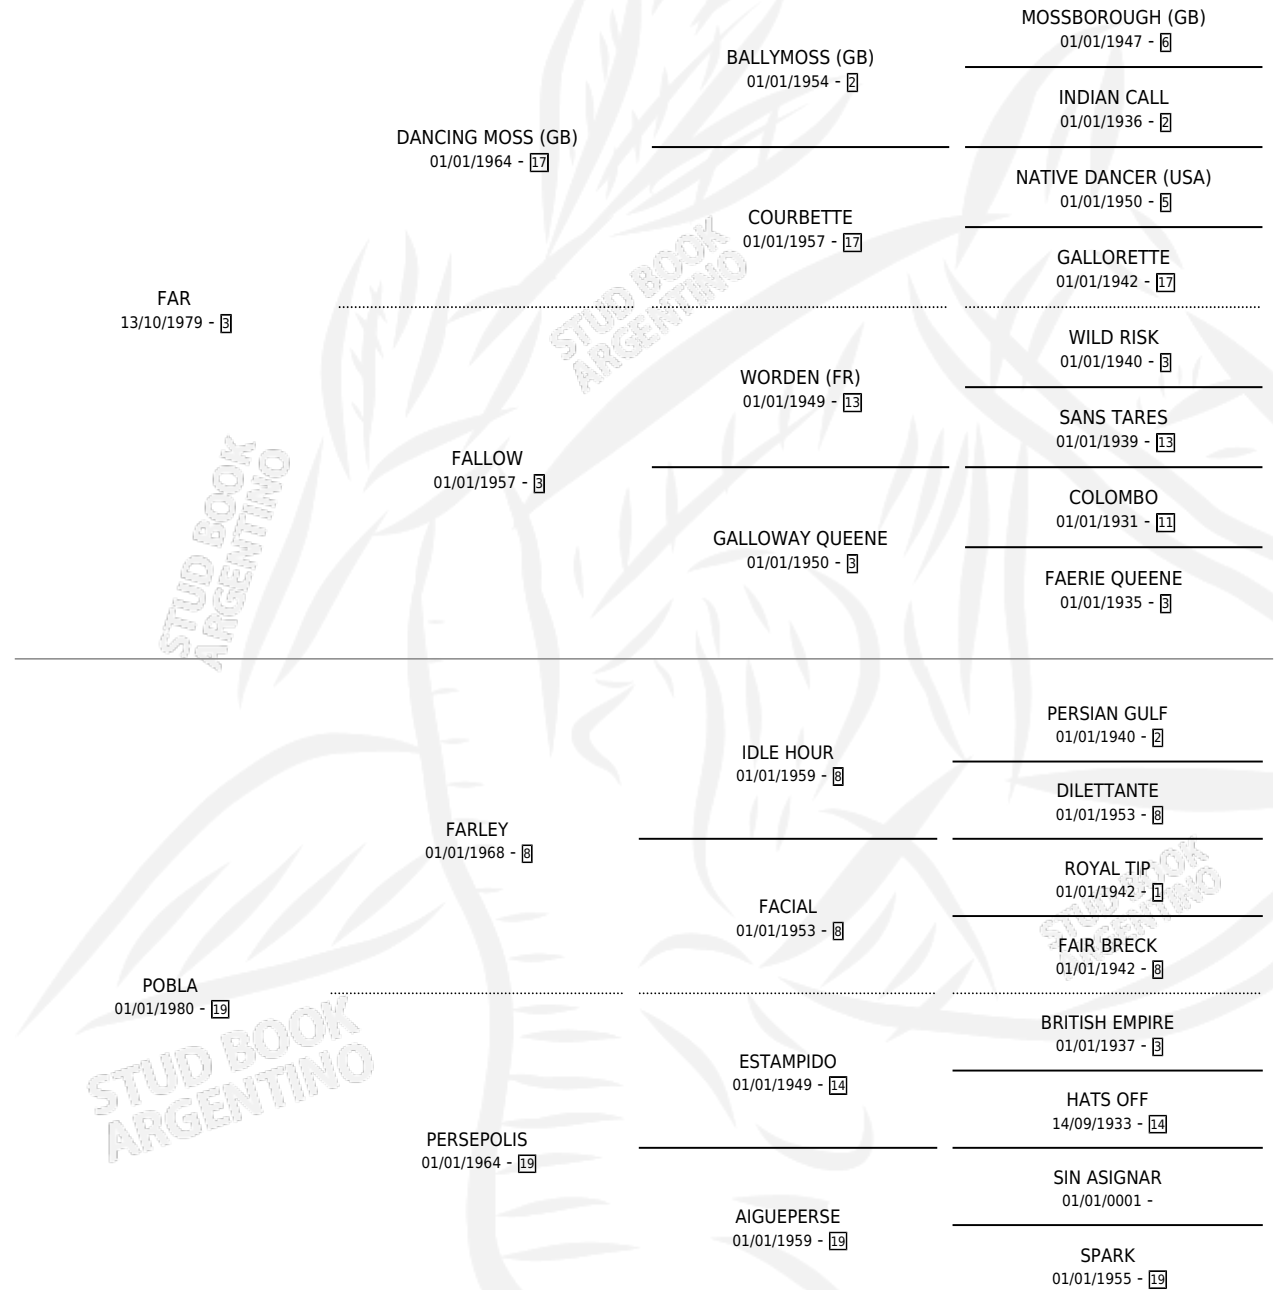

POAS

por FAR y POBLA por FARLEY

Argentina · Hembra · Tordillo · SP · 18/08/1990
Familia 19-c · Volumen 34

ESTADO

TIPIFICACIÓN SANGUÍNEA	X
TIPIFICACIÓN POR ADN	X
PASAPORTE	X
IDENTIFICACIÓN POR MICROCHIP	X
REPRODUCTOR	✓

Lugar de nacimiento: El Tala

Criador: El Tala

PEDIGREE

CAMPAÑA

Solo carreras oficiales de Argentina

POR EDAD

EDAD	CC	1°	2°	3°	4°	5°	NP	CLC	CLG	CLCG1	CLGG1	IMPORTE	GANANCIA / CC
3 AÑOS	3	0	0	0	0	0	3	0	0	0	0	\$0	\$0
4 AÑOS	2	0	0	0	0	0	2	0	0	0	0	\$0	\$0
TOTALES	5	0	0	0	0	0	5	0	0	0	0	\$0	\$0
%		0.0%	0.0%	0.0%	0.0%	0.0%	100%	0.0%	0.0%	0.0%	0.0%		