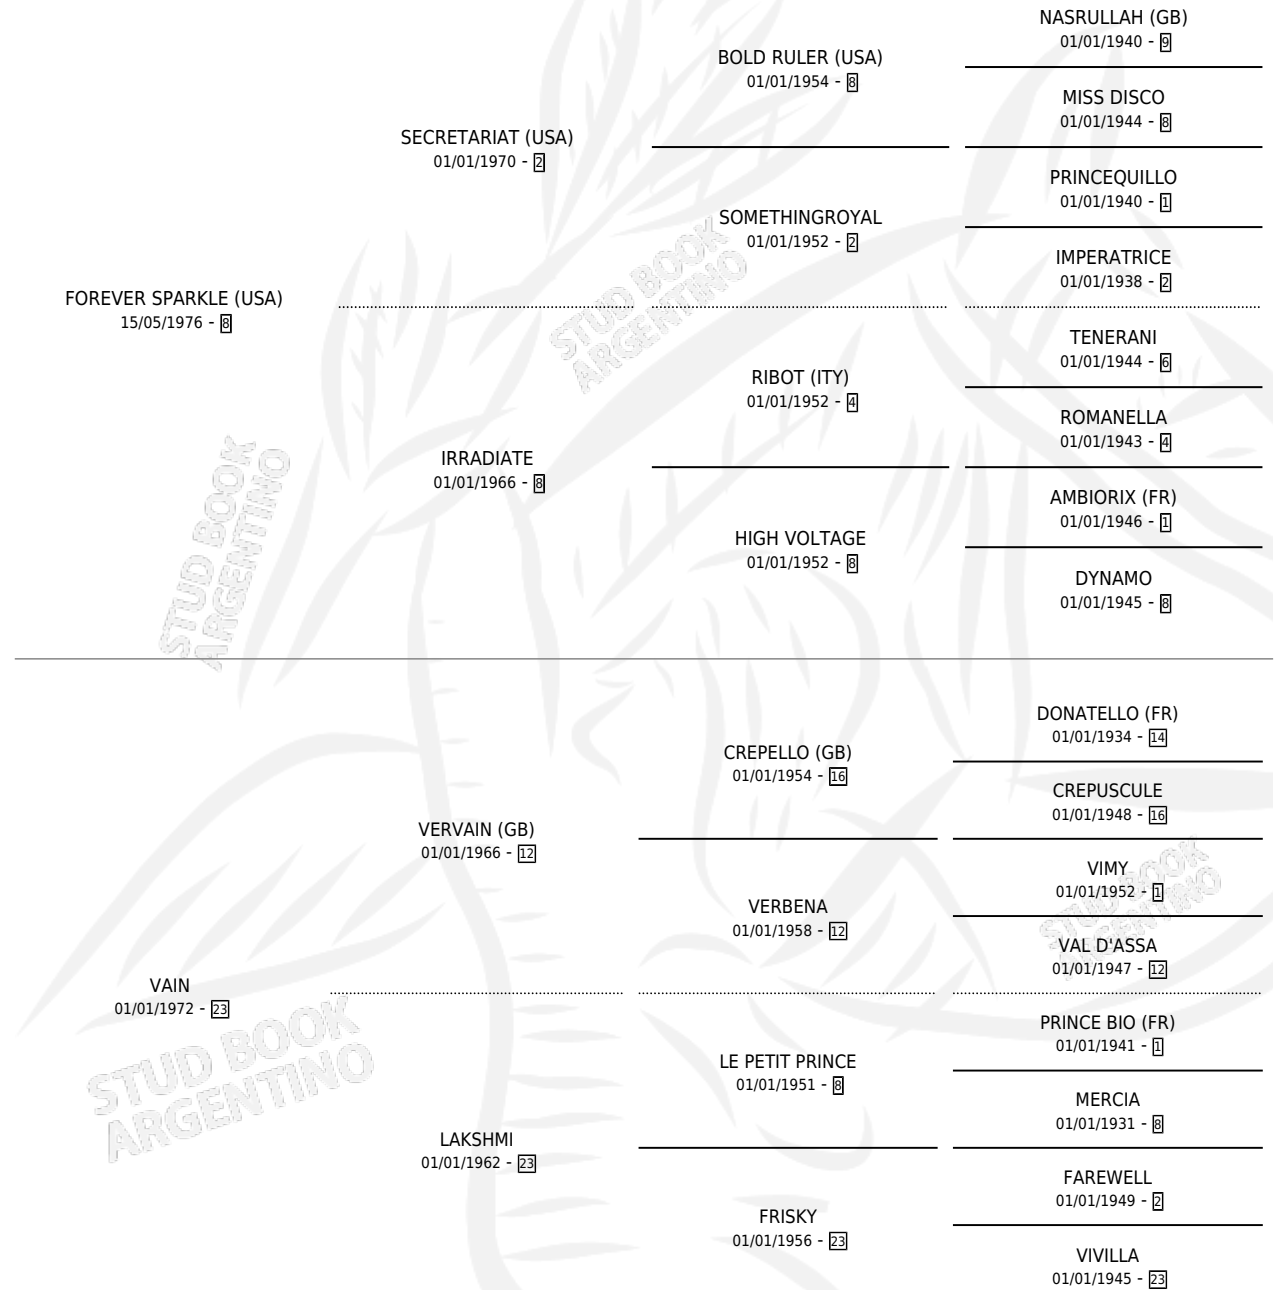

FANCIFOOL

por **FOREVER SPARKLE (USA)** y **VAIN** por **VERVAIN (GB)**

Argentina · Macho · Tordillo · SP · 23/08/1990
Familia 23-a · Volumen 34

ESTADO

TIPIFICACIÓN SANGUÍNEA	X
TIPIFICACIÓN POR ADN	X
PASAPORTE	X
IDENTIFICACIÓN POR MICROCHIP	X
REPRODUCTOR	X

Lugar de nacimiento: Rancho Lujan
Criador: Rancho Lujan

PEDIGREE