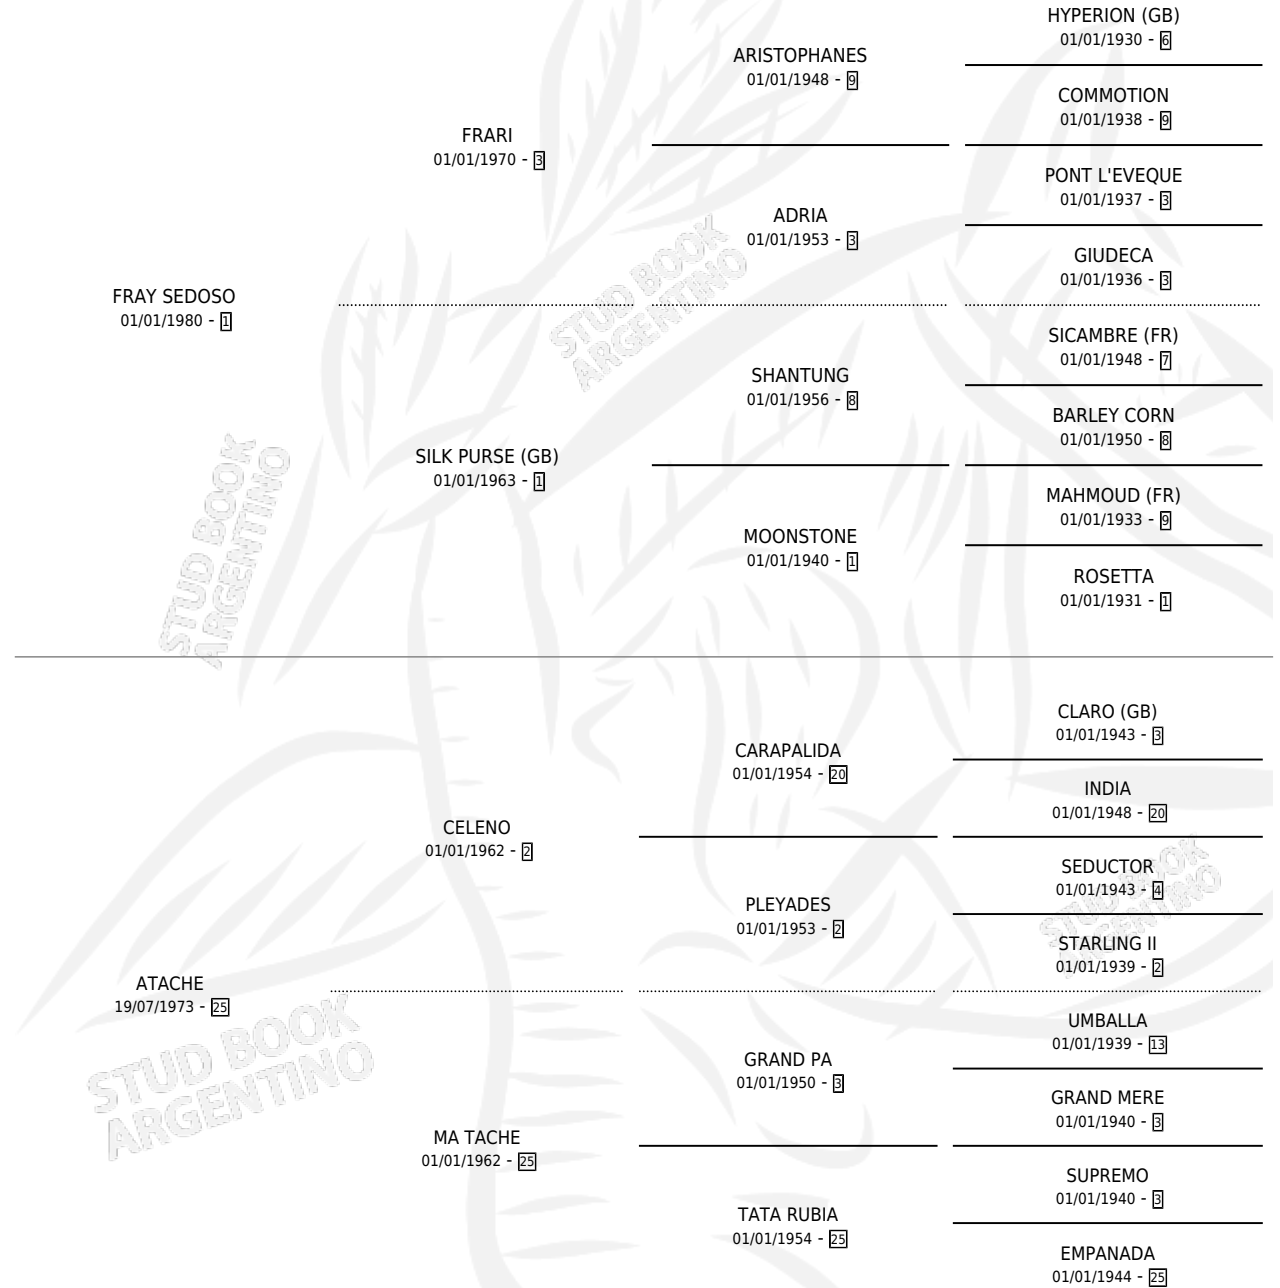

FRAY'S ATACHE

por FRAY SEDOSO y ATACHE por CELENO

Argentina · Hembra · Tordillo · SP · 31/08/1990
Familia 25 · Volumen 34

ESTADO

TIPIFICACIÓN SANGUÍNEA	X
TIPIFICACIÓN POR ADN	X
PASAPORTE	X
IDENTIFICACIÓN POR MICROCHIP	X
REPRODUCTOR	✓

Lugar de nacimiento: Cross

Criador: Cross

PEDIGREE

CAMPAÑA

Solo carreras oficiales de Argentina

POR EDAD

EDAD	CC	1°	2°	3°	4°	5°	NP	CLC	CLG	CLCG1	CLGG1	IMPORTE	GANANCIA / CC
2 AÑOS	5	0	0	0	0	1	4	0	0	0	0	\$0	\$0
TOTALES	5	0	0	0	0	1	4	0	0	0	0	\$0	\$0
%		0.0%	0.0%	0.0%	0.0%	20.0%	80.0%	0.0%	0.0%	0.0%	0.0%		