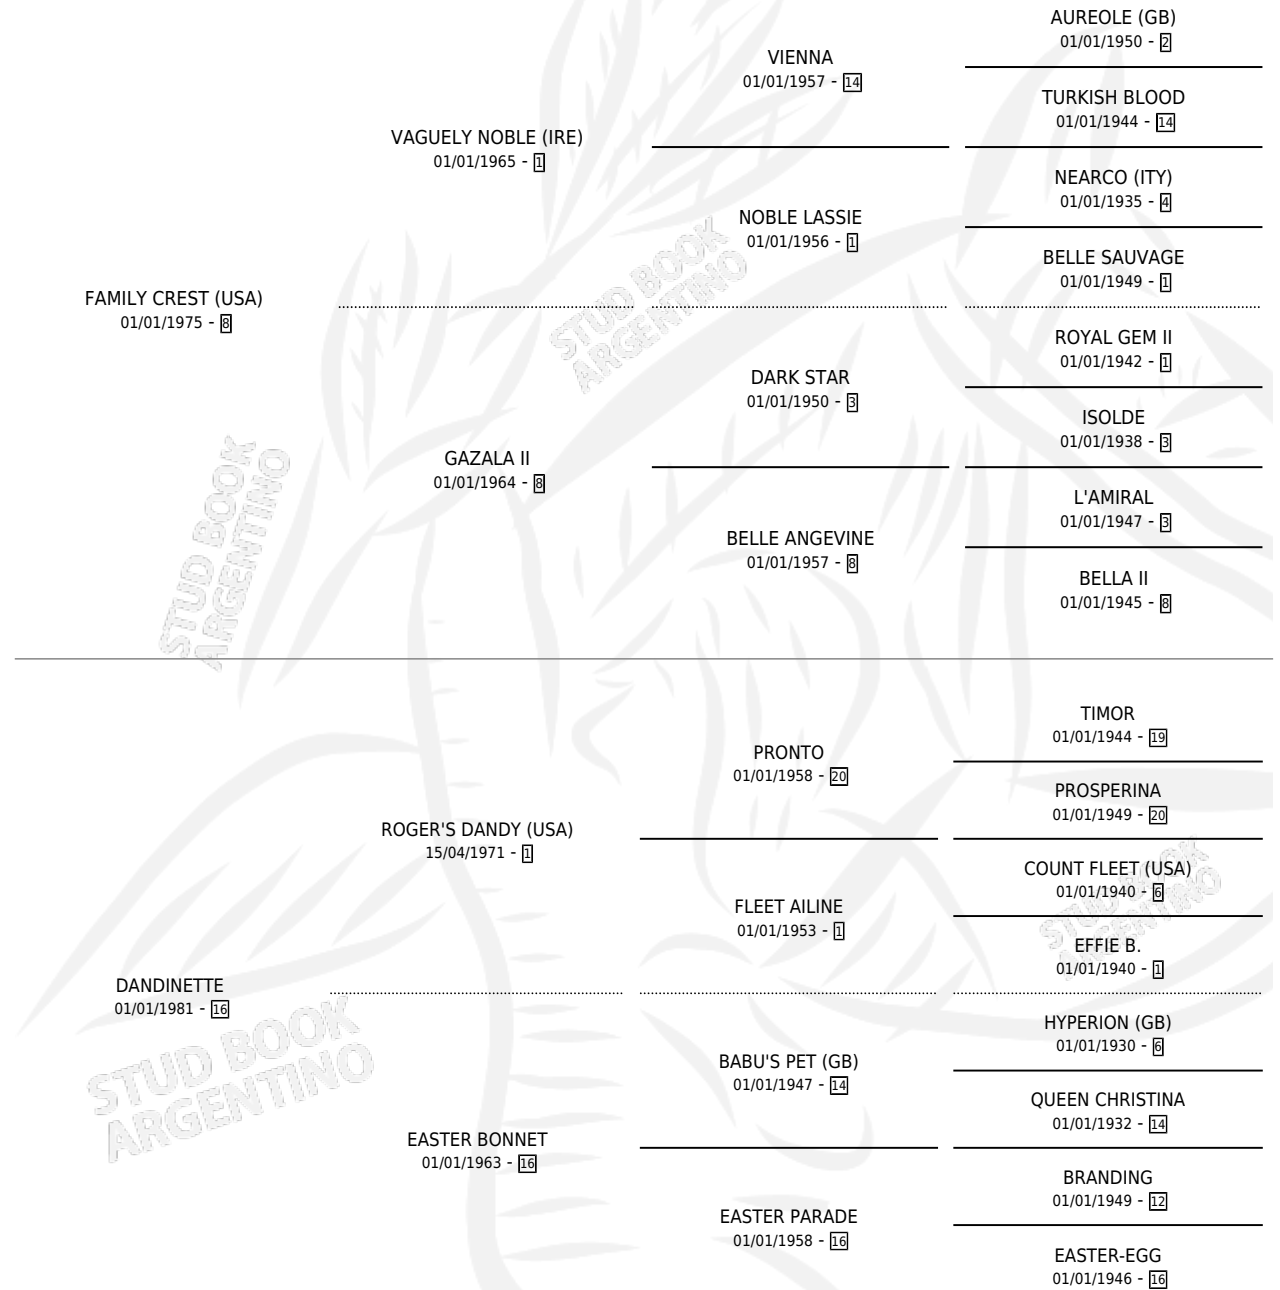

FADAN

por **FAMILY CREST (USA)** y **DANDINETTE** por **ROGER'S DANDY (USA)**

Argentina · Macho · Alazan · SP · 12/09/1990
Familia 16-e · Volumen 34

ESTADO

TIPIFICACIÓN SANGUÍNEA	X
TIPIFICACIÓN POR ADN	X
PASAPORTE	X
IDENTIFICACIÓN POR MICROCHIP	X
REPRODUCTOR	X

Lugar de nacimiento: El Arco Iris

Criador: Sin dato

PEDIGREE