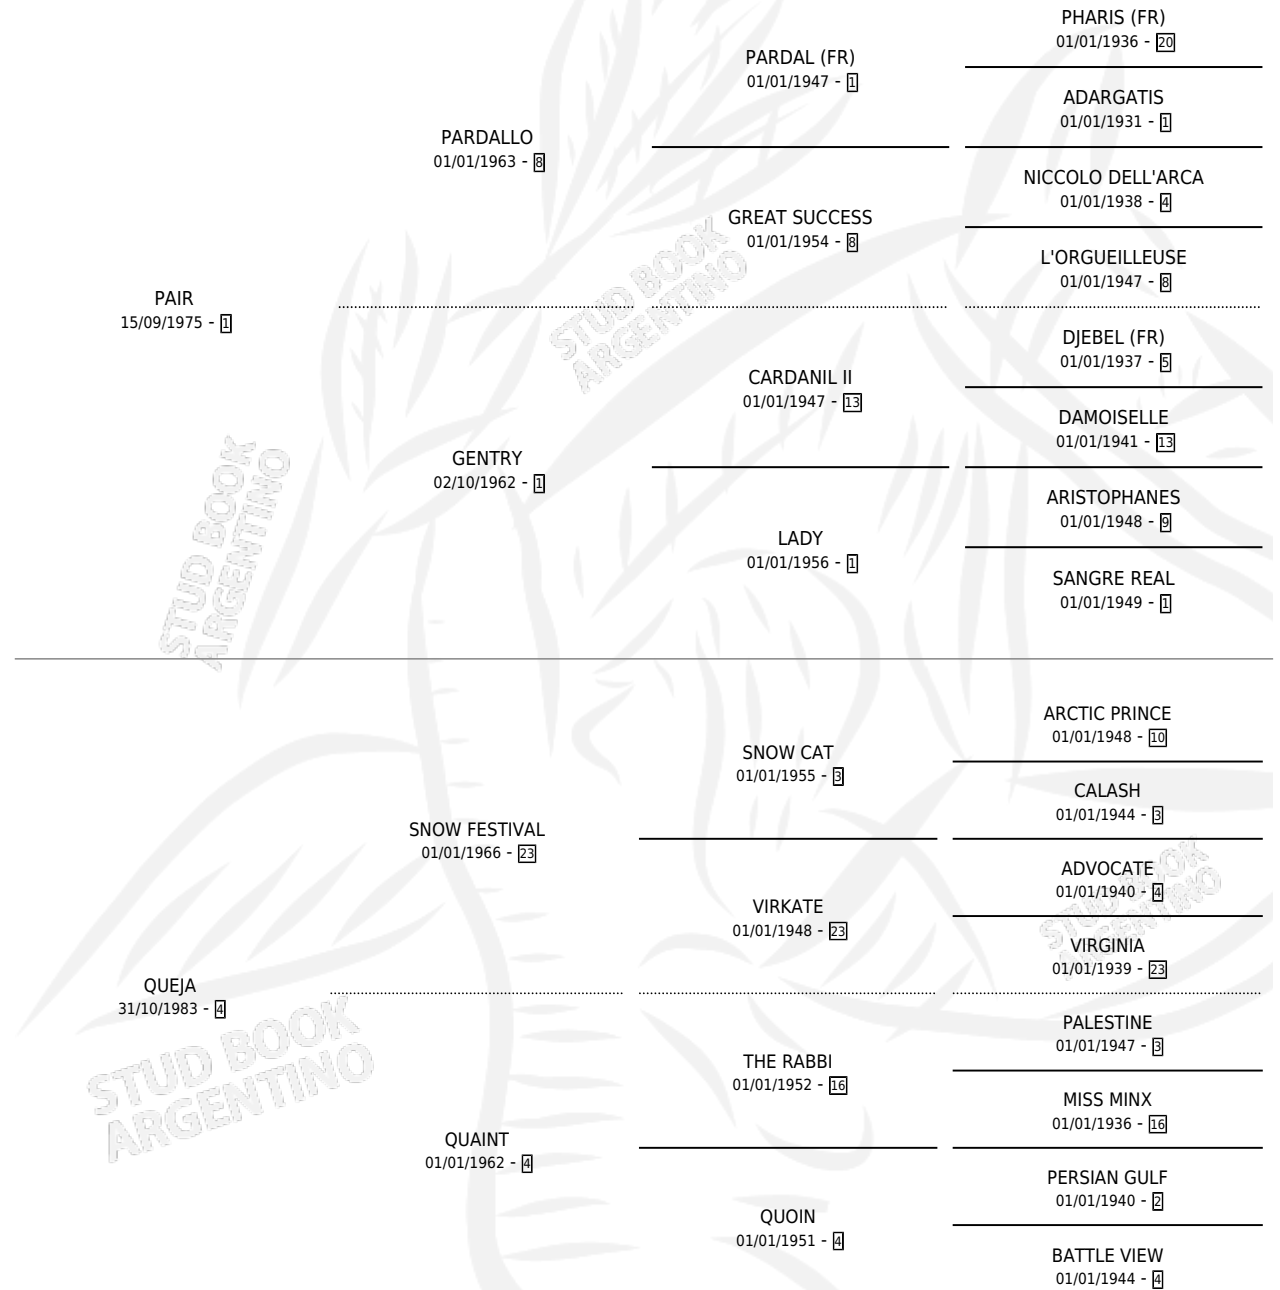

# FESTIVAL PAIR

por PAIR y QUEJA por SNOW FESTIVAL

Argentina · Macho · Alazan · SP · 07/09/1990  
Familia 4-I · Volumen 34

## ESTADO

TIPIFICACIÓN SANGUÍNEA	X
TIPIFICACIÓN POR ADN	X
PASAPORTE	X
IDENTIFICACIÓN POR MICROCHIP	X
REPRODUCTOR	X

**Lugar de nacimiento:** Don Waldino

**Criador:** Don Waldino

## PEDIGREE