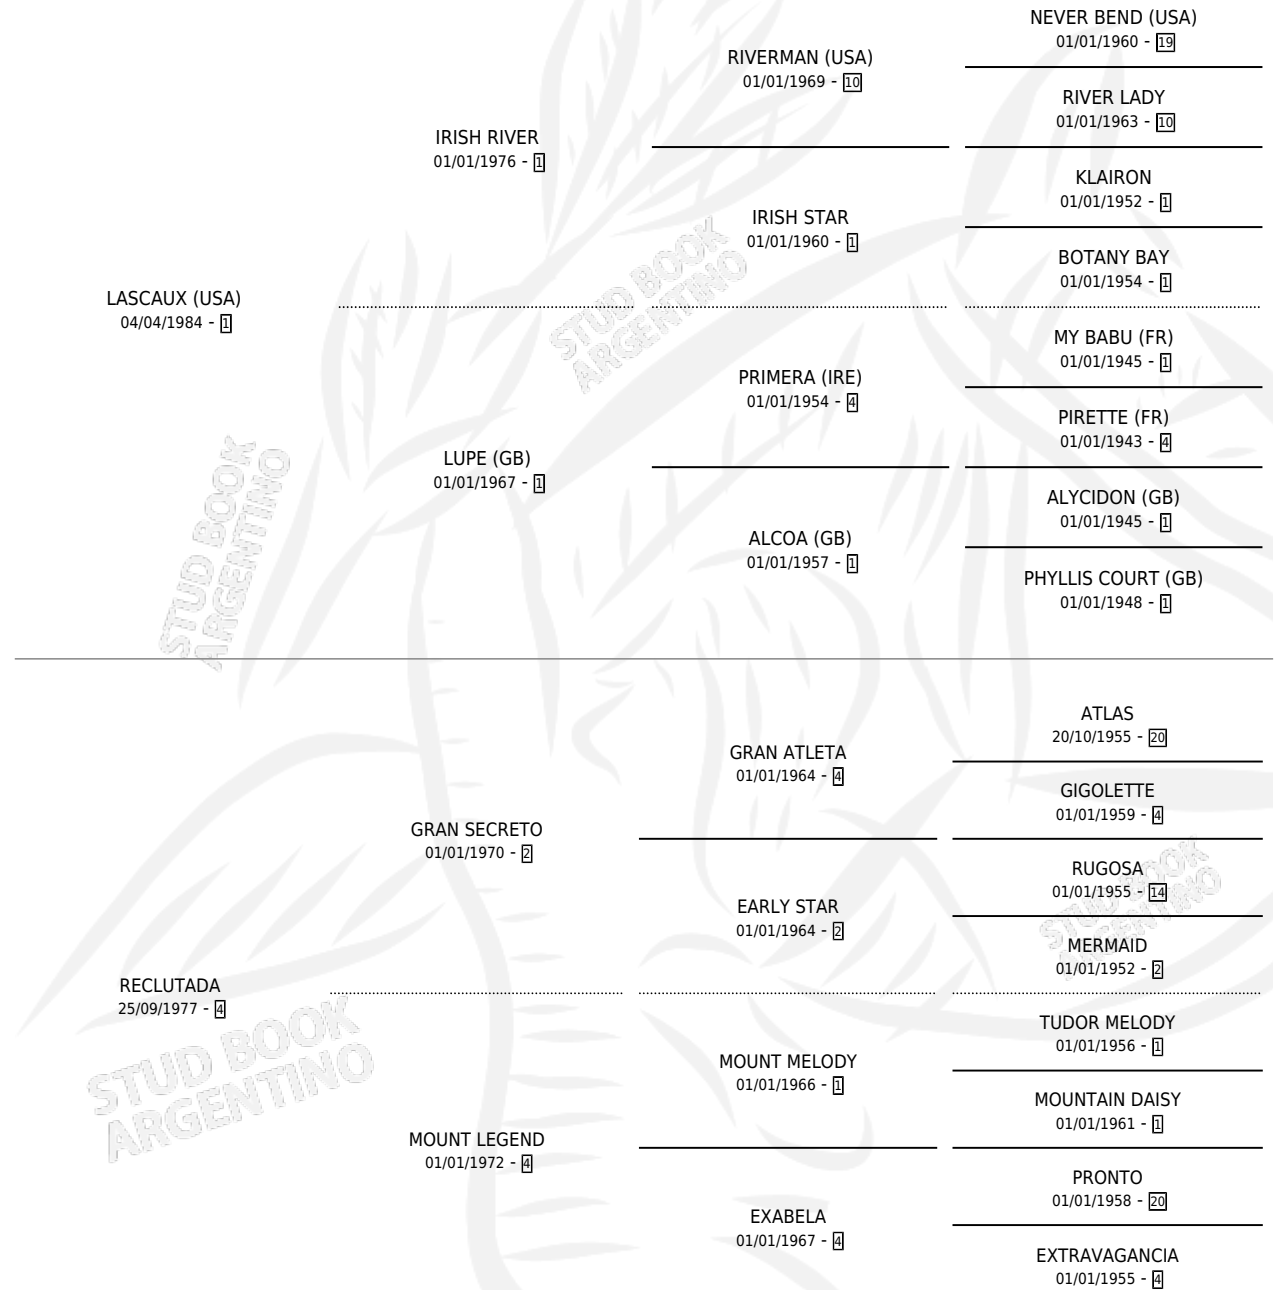

LA RESERVISTA

por **LASCAUX (USA)** y **RECLUTADA** por **GRAN SECRETO**

Argentina · Hembra · Zaino · SP · 25/08/1990
Familia 4-b · Volumen 34

ESTADO

TIPIFICACIÓN SANGUÍNEA	X
TIPIFICACIÓN POR ADN	X
PASAPORTE	X
IDENTIFICACIÓN POR MICROCHIP	X
REPRODUCTOR	X

Lugar de nacimiento: Don Jacinto

Criador: Sin dato

PEDIGREE

CAMPAÑA

Solo carreras oficiales de Argentina

POR EDAD

EDAD	CC	1°	2°	3°	4°	5°	NP	CLC	CLG	CLCG1	CLGG1	IMPORTE	GANANCIA / CC
3 AÑOS	1	0	0	0	0	0	1	0	0	0	0	\$0	\$0
TOTALES	1	0	0	0	0	0	1	0	0	0	0	\$0	\$0
%		0.0%	0.0%	0.0%	0.0%	0.0%	100%	0.0%	0.0%	0.0%	0.0%		