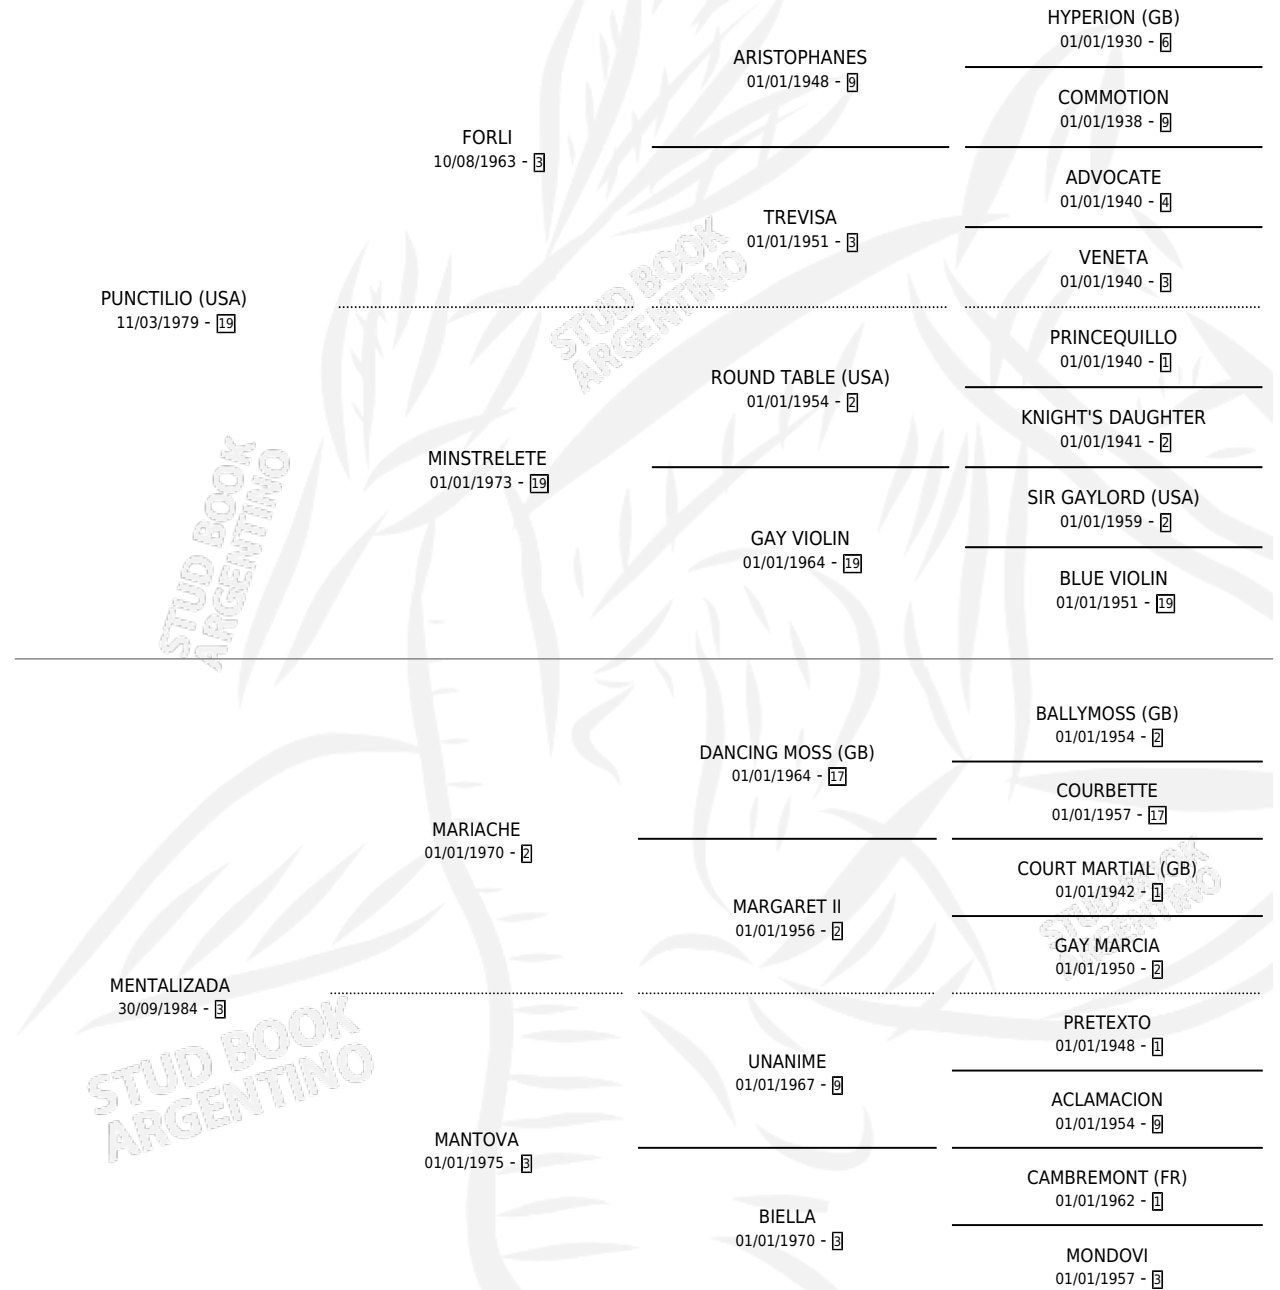

MENTAL ROSE

por PUNCTILIO (USA) y MENTALIZADA por MARIACHE

Argentina · Hembra · Zaino · SP · 25/07/1990
Familia 3-f · Volumen 34

ESTADO

TIPIFICACIÓN SANGUÍNEA	X
TIPIFICACIÓN POR ADN	X
PASAPORTE	X
IDENTIFICACIÓN POR MICROCHIP	X
REPRODUCTOR	✓

Lugar de nacimiento: Don Jacinto

Criador: Sin dato

PEDIGREE

CAMPAÑA

Solo carreras oficiales de Argentina

POR EDAD

EDAD	CC	1°	2°	3°	4°	5°	NP	CLC	CLG	CLCG1	CLGG1	IMPORTE	GANANCIA / CC
3 AÑOS	2	0	0	0	0	0	2	0	0	0	0	\$0	\$0
TOTALES	2	0	0	0	0	0	2	0	0	0	0	\$0	\$0
%		0.0%	0.0%	0.0%	0.0%	0.0%	100%	0.0%	0.0%	0.0%	0.0%		