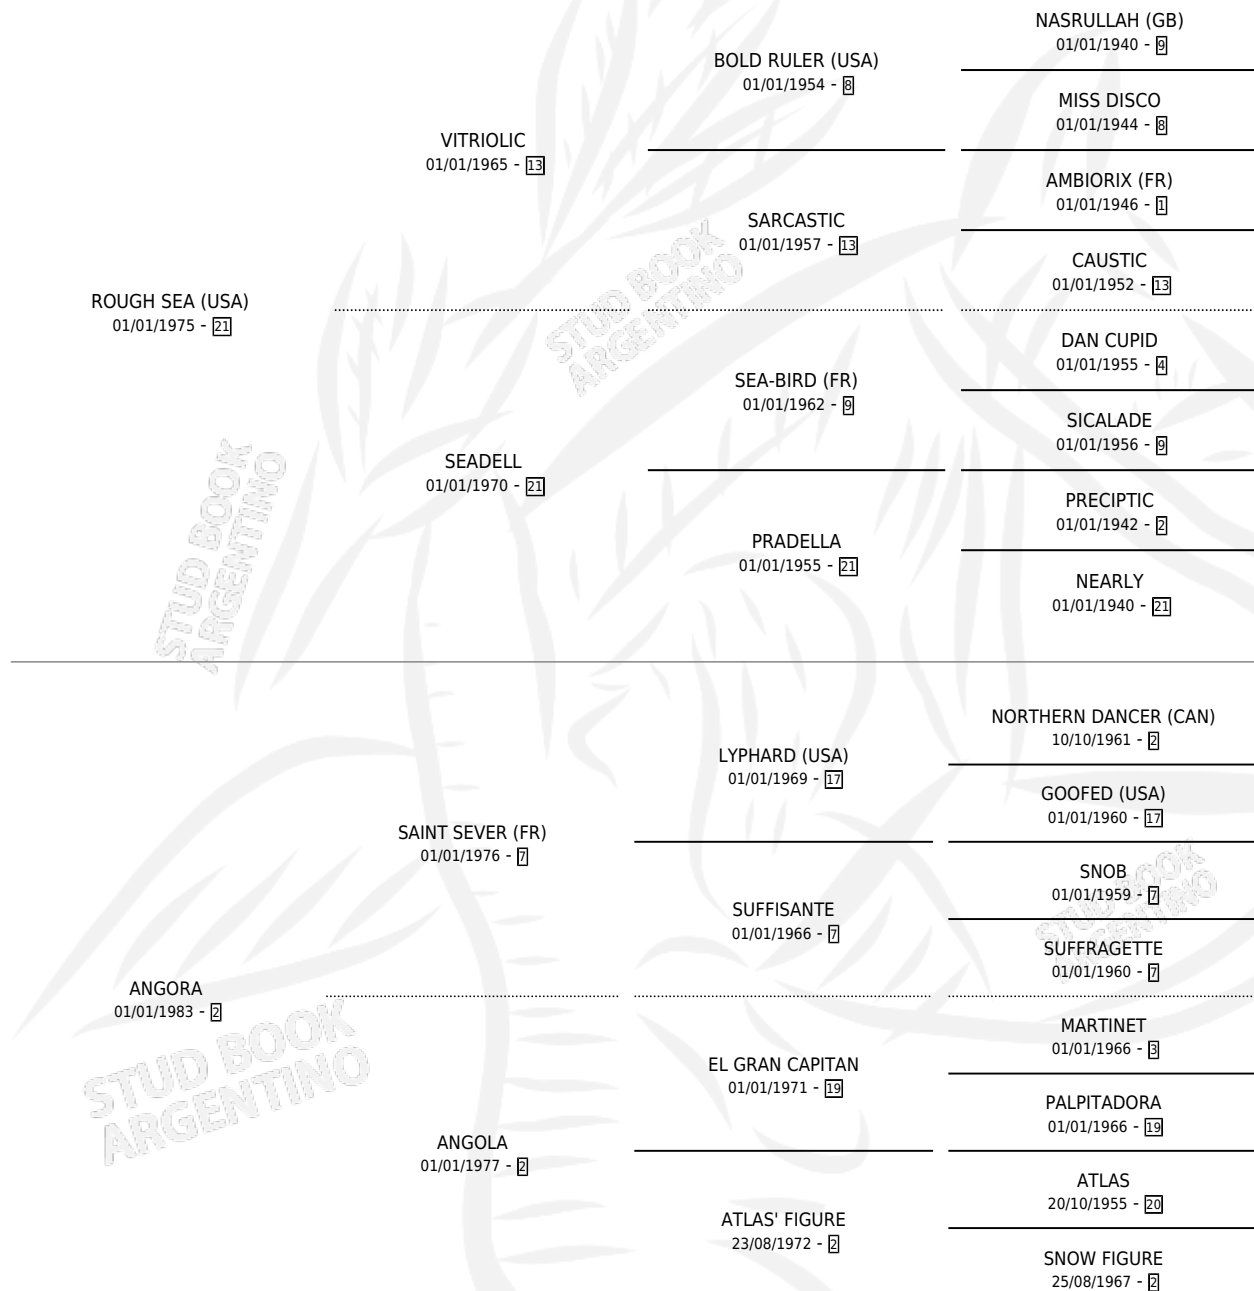

ROUGH GORA

por **ROUGH SEA (USA)** y **ANGORA** por **SAINT SEVER (FR)**

Argentina · Hembra · Alazan · SP · 04/08/1990
Familia 2-n · Volumen 34

ESTADO

TIPIFICACIÓN SANGUÍNEA	✓
TIPIFICACIÓN POR ADN	X
PASAPORTE	X
IDENTIFICACIÓN POR MICROCHIP	X
REPRODUCTOR	✓

Lugar de nacimiento: Ranquel

Criador: Sin dato

~

HIJOS

	MACHOS	HEMBRAS
3 NACIERON	2	1

SIN ACTUACIONES

PEDIGREE

S

mientos 3 / Efectividad 100%

PADRILLO	PRODUCTO	CRIADOR	1ER SERVICIO	ÚLTIMO SERVICIO
RINCON CAMPERO	VISPERA (H ZD, 06/10/1997)	SIN DATO	04/11/1996	06/11/1996
RINCON CAMPERO	TAILANDES (M ZC, 25/10/1996)	SIN DATO	18/11/1995	21/11/1995
RINCON CAMPERO	CHIPPENDALE (M ZD, 08/11/1995)	SIN DATO	03/10/1994	23/11/1994