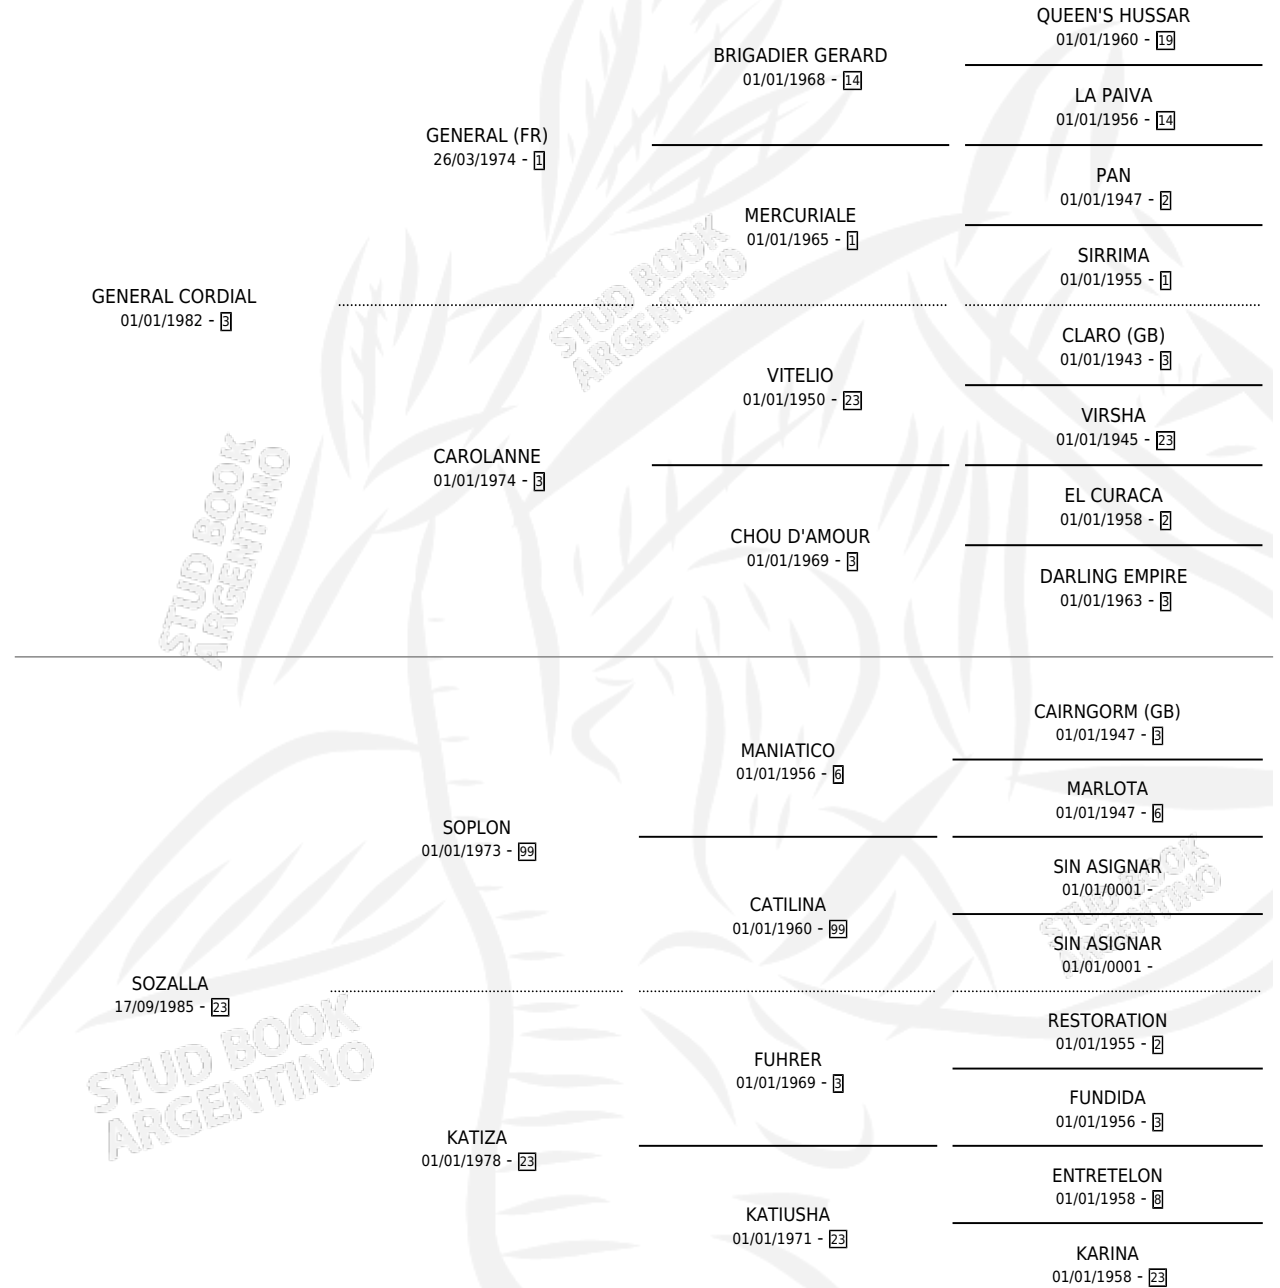

GENERALA CORDIAL

por GENERAL CORDIAL y SOZALLA por SOPLON

Argentina · Hembra · Zaino · SP · 01/08/1990
Familia 23-a · Volumen 34

ESTADO

TIPIFICACIÓN SANGUÍNEA	✓
TIPIFICACIÓN POR ADN	X
PASAPORTE	X
IDENTIFICACIÓN POR MICROCHIP	X
REPRODUCTOR	✓

Lugar de nacimiento: Caraballo

Criador: Sin dato

~

HIJOS

	MACHOS	HEMBRAS
2 NACIERON	1	1
SIN ACTUACIONES		

PEDIGREE

S

mientos 2 / Efectividad 40.00%

PADRILLO	PRODUCTO	CRIADOR	1ER SERVICIO	ÚLTIMO SERVICIO
QUINEY	Ø		18/11/2001	20/11/2001
QUINEY	CORDALEY (H Z, 14/10/2001)	SIN DATO	02/11/2000	04/11/2000
QUINEY	Ø		20/10/1997	22/10/1997
QUINEY	Ø		25/11/1995	25/11/1995
QUINEY	GENERALA CUIDADA (H Z, 15/08/1995)	SIN DATO	10/09/1994	12/09/1994