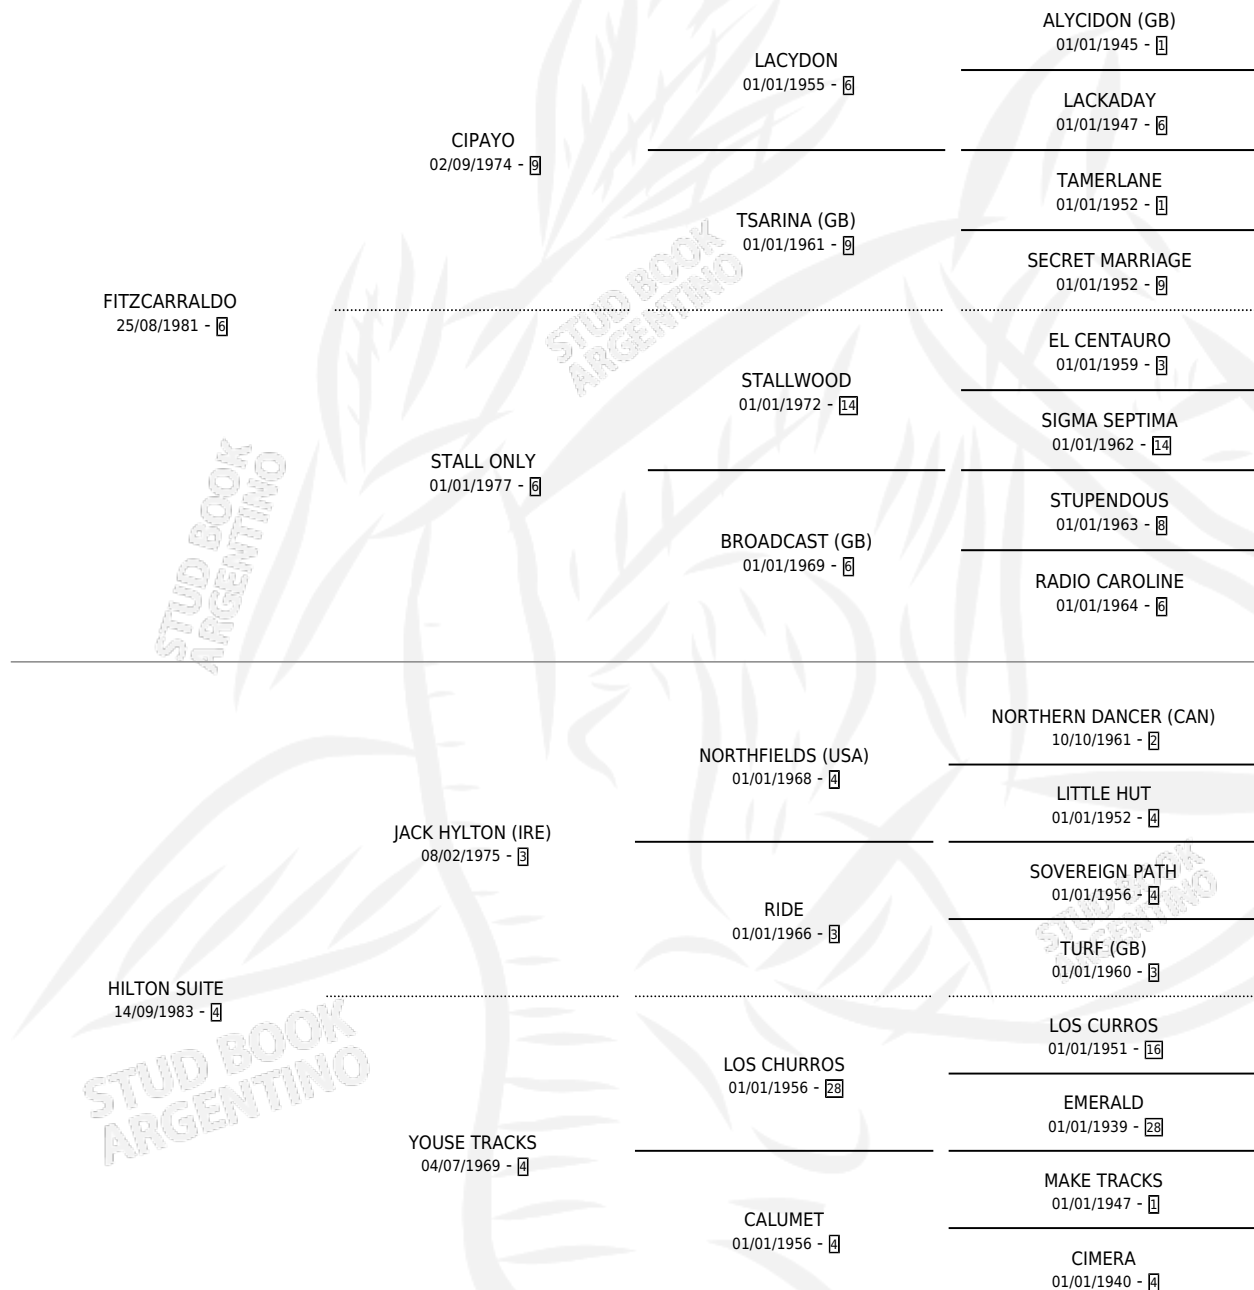

ROMINA FITZ

por FITZCARRALDO y HILTON SUITE por JACK HYLTON (IRE)

Argentina · Hembra · Alazan · SP · 20/08/1990
Familia 4-b · Volumen 34

ESTADO

TIPIFICACIÓN SANGUÍNEA	✓
TIPIFICACIÓN POR ADN	✓
PASAPORTE	X
IDENTIFICACIÓN POR MICROCHIP	X
REPRODUCTOR	✓

Lugar de nacimiento: Firmamento
Criador: Firmamento

~

HIJOS

	MACHOS	HEMBRAS
9 NACIERON	4	5
5 CORRIERON	4	1
2 GANARON	1	1

1	1	0
GANADORES CL	GANADORES GR	GANADORES G1

PEDIGREE

CAMPAÑA

Solo carreras oficiales de Argentina

Ganadora de 3 carreras en La Plata - \$6,776, a los 3 y 5 años.

POR DISTANCIA

HIPODROMO	CC	1°	2°	3°	4°	5°	NP	CLC	CLG	CLCG1	CLGG1	IMPORTE
LA PLATA	16	3	1	4	1	0	7	0	0	0	0	\$6,776
1400 MTS	9	2	1	2	1	0	3	0	0	0	0	\$6,080
1200 MTS	2	1	0	0	0	0	1	0	0	0	0	\$0
1000 MTS	1	0	0	0	0	0	1	0	0	0	0	\$0
1600 MTS	2	0	0	1	0	0	1	0	0	0	0	\$696
1100 MTS	2	0	0	1	0	0	1	0	0	0	0	\$0