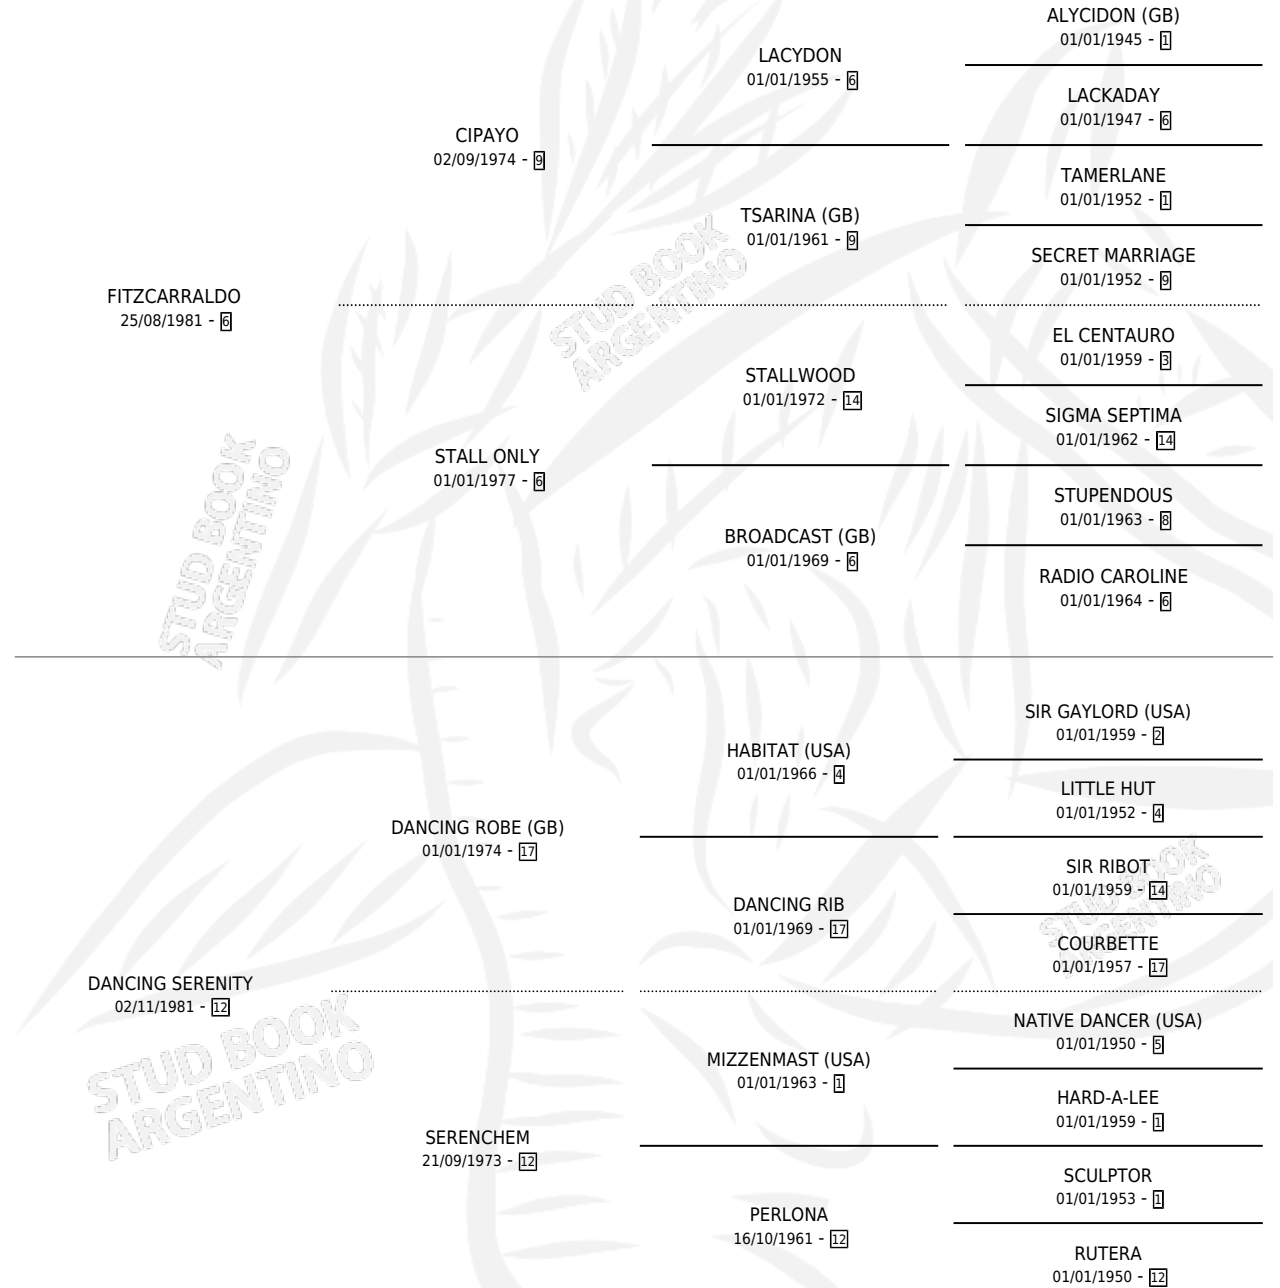

SERENISIMA FITZ

por FITZCARRALDO y DANCING SERENITY por DANCING ROBE (GB)

Argentina · Hembra · Zaino · SP · 13/08/1990
Familia 12-a · Volumen 34

ESTADO

TIPIFICACIÓN SANGUÍNEA	X
TIPIFICACIÓN POR ADN	X
PASAPORTE	X
IDENTIFICACIÓN POR MICROCHIP	X
REPRODUCTOR	✓

Lugar de nacimiento: Firmamento

Criador: Firmamento

PEDIGREE

~

CAMPAÑA

Solo carreras oficiales de Argentina

POR EDAD

EDAD	CC	1°	2°	3°	4°	5°	NP	CLC	CLG	CLCG1	CLGG1	IMPORTE	GANANCIA / CC
3 AÑOS	6	3	1	0	1	0	1	2	0	0	0	\$26,430	\$4,405
4 AÑOS	8	1	1	3	1	0	2	6	0	3	0	\$29,090	\$3,636
5 AÑOS	4	1	0	0	1	0	2	3	0	0	0	\$6,275	\$1,569
6 AÑOS	5	2	1	1	0	0	1	3	1	0	0	\$21,940	\$4,388
TOTALES	23	7	3	4	3	0	6	14	1	3	0	\$83,735	\$3,641
%		30.4%	13.0%	17.4%	13.0%	0.0%	26.1%	60.9%	7.1%	21.4%	0.0%		