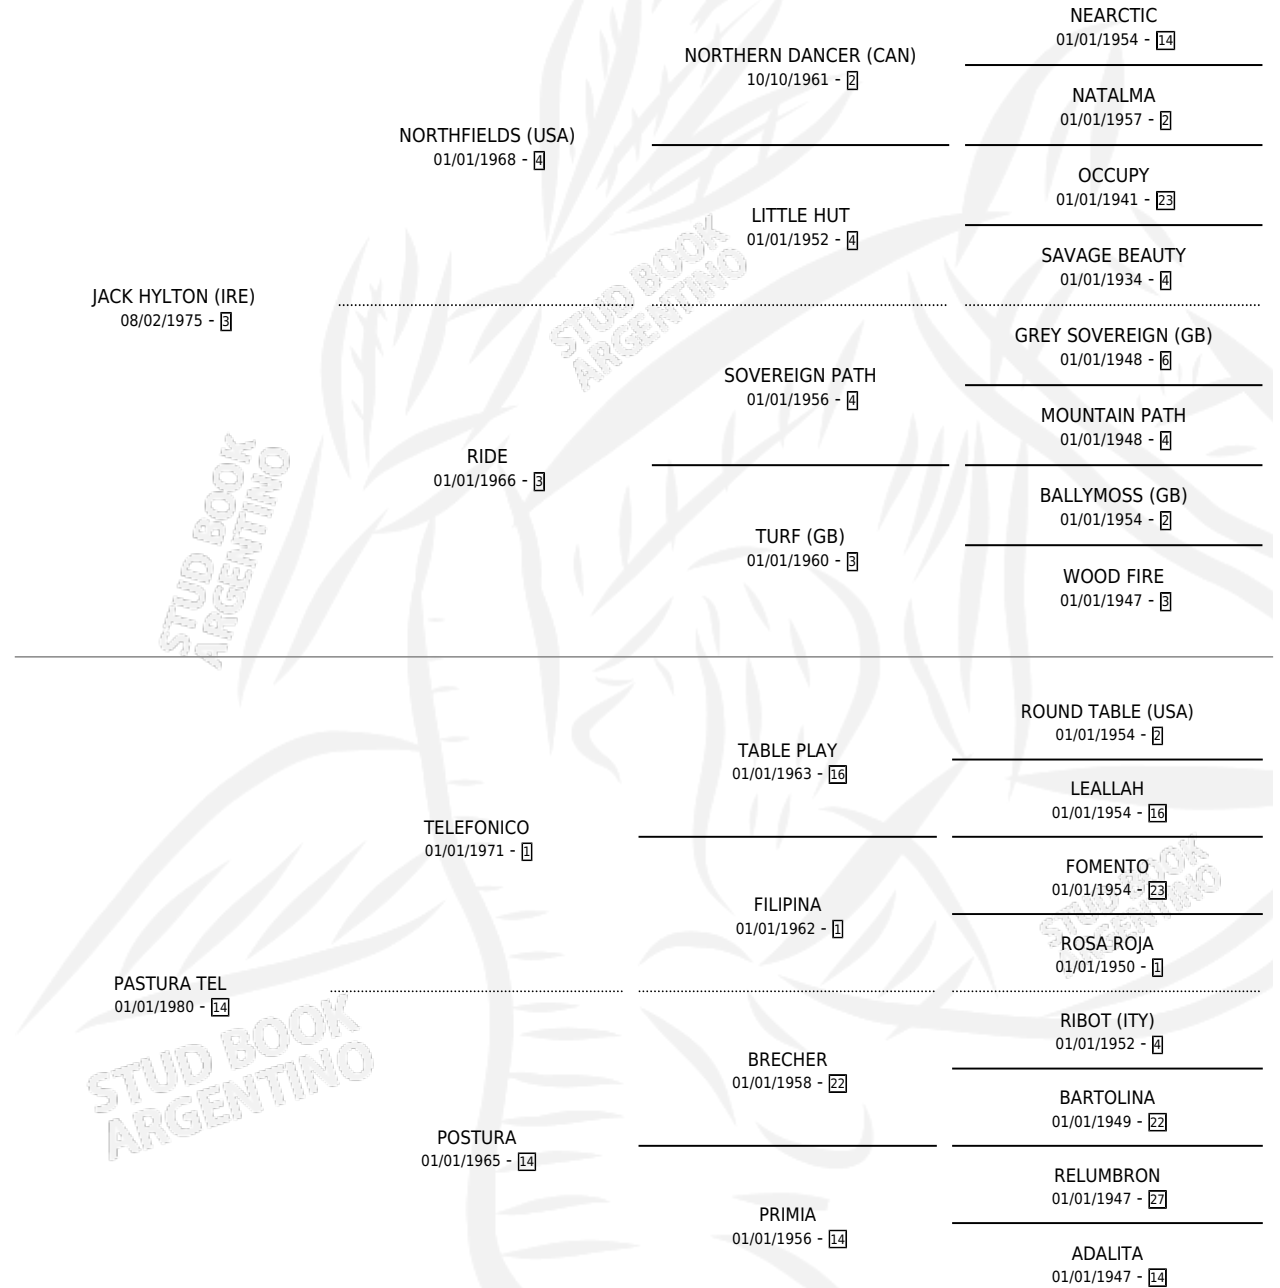

Lugar de nacimiento: Los Robles

Criador: Sin dato

PEDIGREE

CAMPAÑA

Solo carreras oficiales de Argentina

POR EDAD

EDAD	CC	1°	2°	3°	4°	5°	NP	CLC	CLG	CLCG1	CLGG1	IMPORTE	GANANCIA / CC
3 AÑOS	3	0	0	0	0	0	3	0	0	0	0	\$0	\$0
4 AÑOS	6	0	0	0	1	1	4	0	0	0	0	\$665	\$111
TOTALES	9	0	0	0	1	1	7	0	0	0	0	\$665	\$74
%		0.0%	0.0%	0.0%	11.1%	11.1%	77.8%	0.0%	0.0%	0.0%	0.0%		