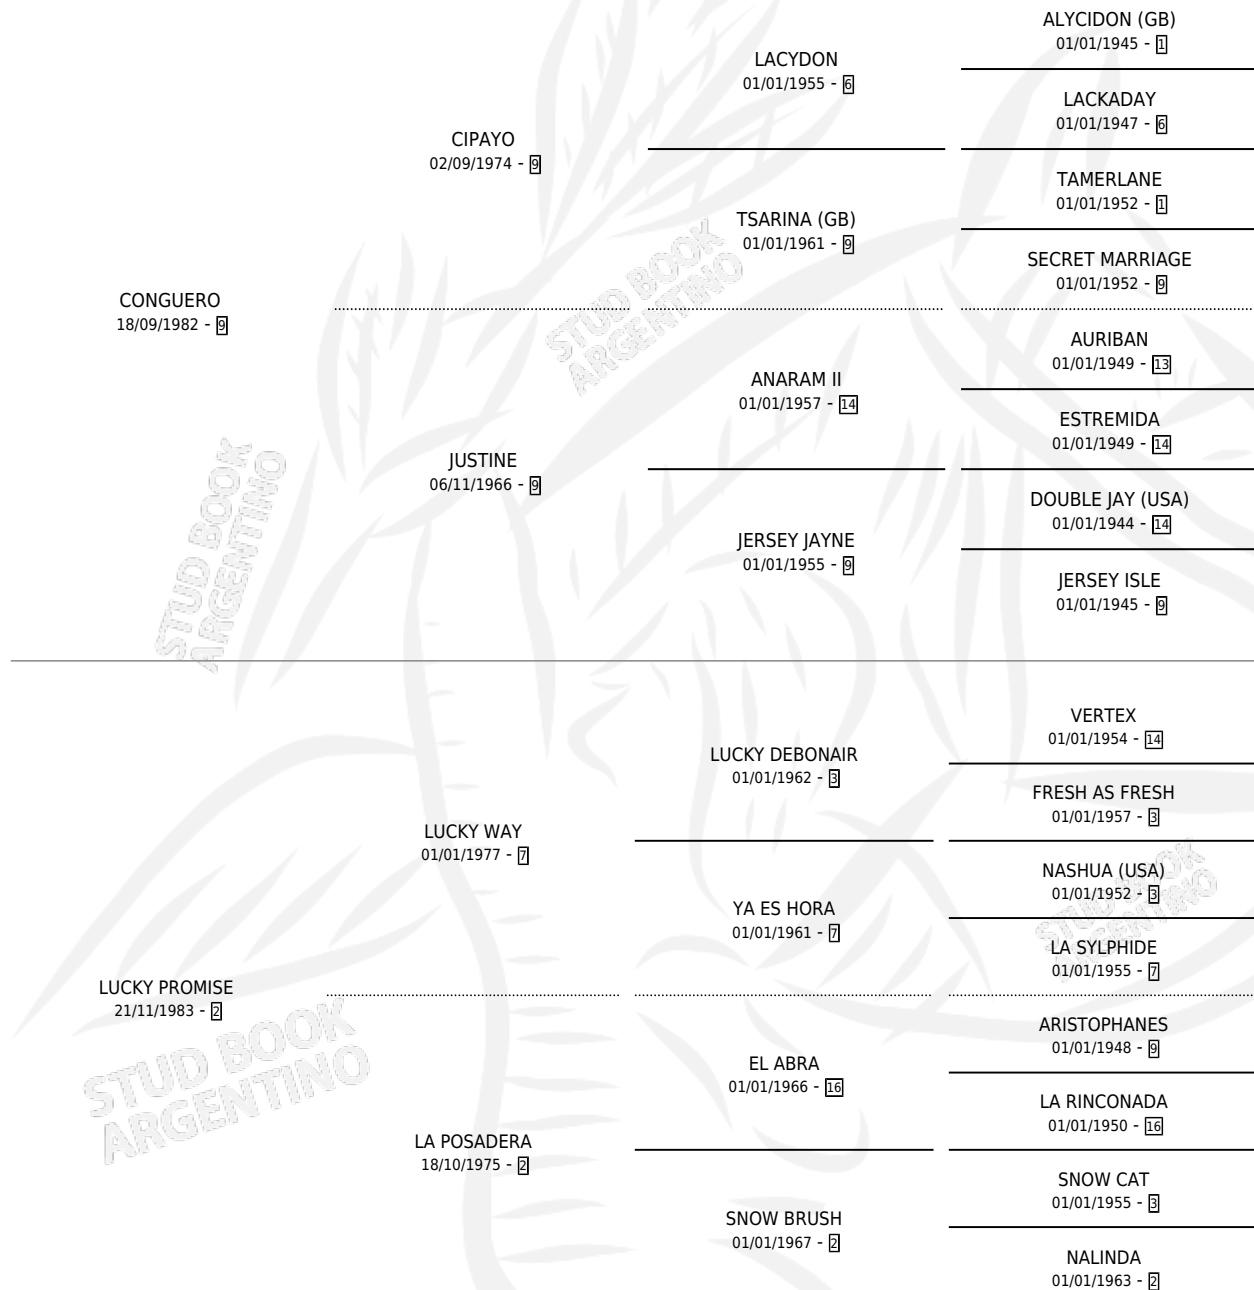

EL INFIERNO

por CONGUERO y LUCKY PROMISE por LUCKY WAY

Argentina · Macho · Zaino · SP · 25/08/1990
Familia 2-h · Volumen 34

ESTADO

TIPIFICACIÓN SANGUÍNEA	X
TIPIFICACIÓN POR ADN	X
PASAPORTE	X
IDENTIFICACIÓN POR MICROCHIP	X
REPRODUCTOR	X

Lugar de nacimiento: Don Santiago

Criador: De All Jose Antonio Suc

PEDIGREE

CAMPAÑA

Solo carreras oficiales de Argentina

POR EDAD

EDAD	CC	1°	2°	3°	4°	5°	NP	CLC	CLG	CLCG1	CLGG1	IMPORTE	GANANCIA / CC
2 AÑOS	3	0	0	0	0	0	3	0	0	0	0	\$0	\$0
3 AÑOS	1	0	0	0	0	0	1	0	0	0	0	\$0	\$0
TOTALES	4	0	0	0	0	0	4	0	0	0	0	\$0	\$0
%		0.0%	0.0%	0.0%	0.0%	0.0%	100%	0.0%	0.0%	0.0%	0.0%		