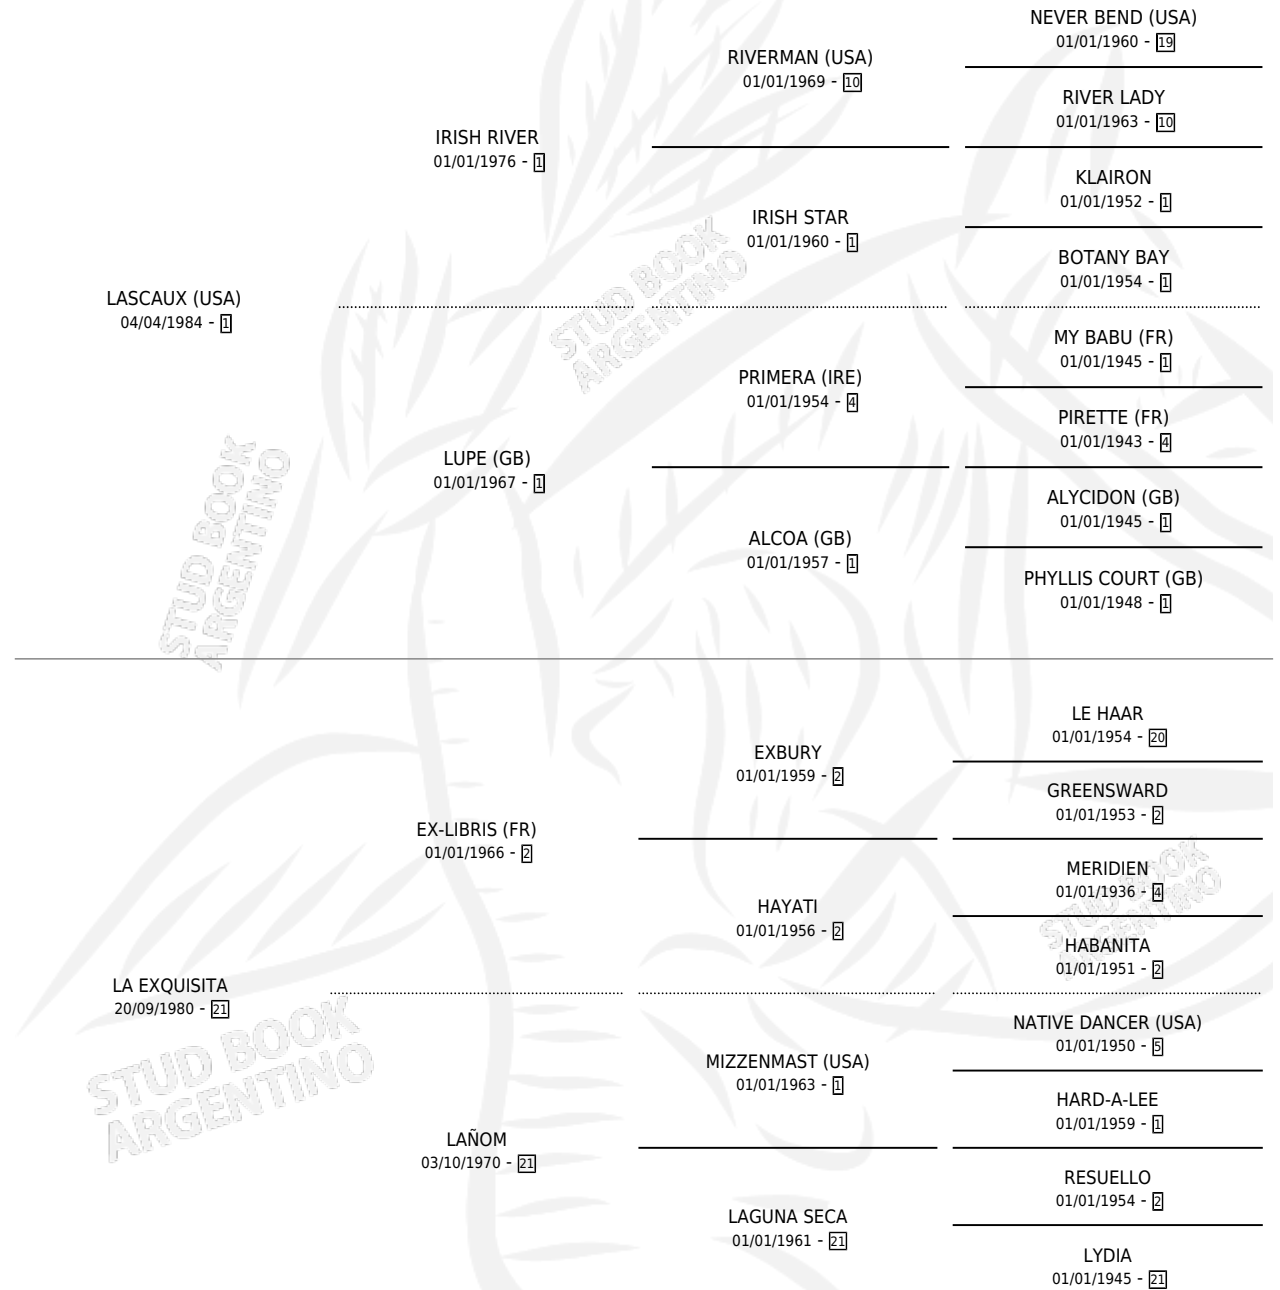

Lugar de nacimiento: Los Cerrillos

Criador: Los Cerrillos

~

HIJOS

	MACHOS	HEMBRAS
9 NACIERON	6	3
6 CORRIERON	4	2
5 GANARON	4	1
2 GANADORES CL	1 GANADORES GR	0 GANADORES G1

PEDIGREE

CAMPAÑA

Solo carreras oficiales de Argentina