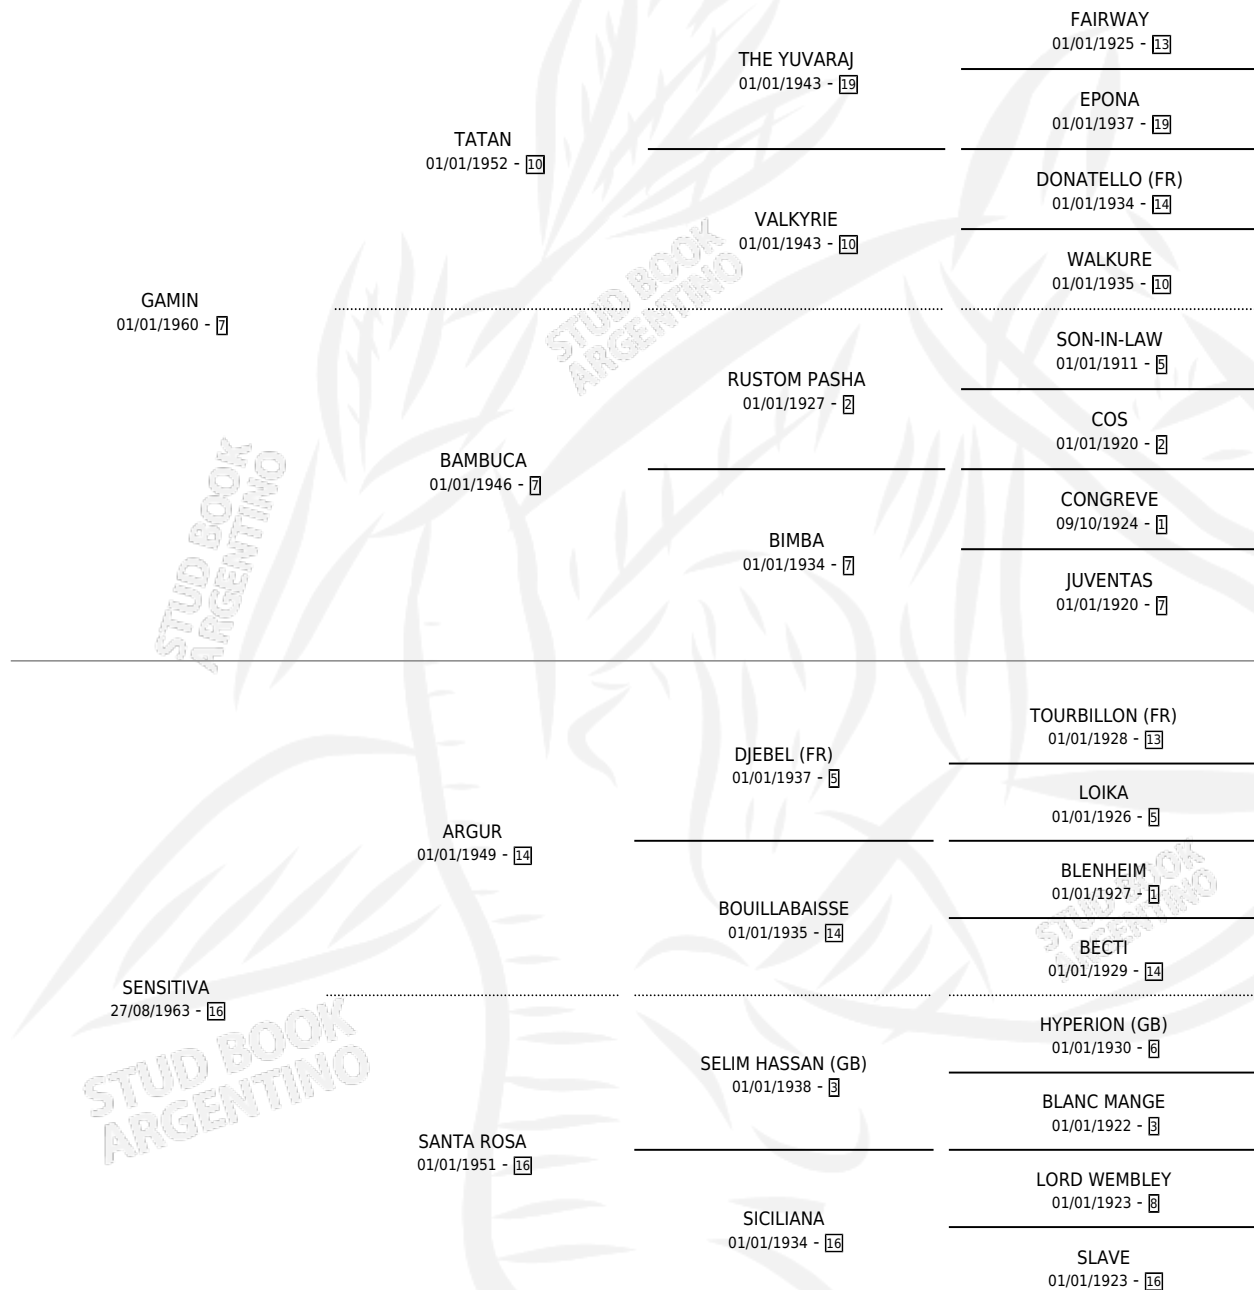

MERRY PRINCE

por **GAMIN** y **SENSITIVA** por **ARGUR**

Argentina · Macho · Zaino Doradillo · SP · 22/11/1970
Familia 16-e · Volumen 27

ESTADO

TIPIFICACIÓN SANGUÍNEA	X
TIPIFICACIÓN POR ADN	X
PASAPORTE	X
IDENTIFICACIÓN POR MICROCHIP	X
REPRODUCTOR	X

Lugar de nacimiento: Campo particular

Criador: Sin dato

PEDIGREE

MERRY PRINCE

Datos oficiales del Stud Book Argentino

Documento generado el 02/05/2026

studbook.org.ar