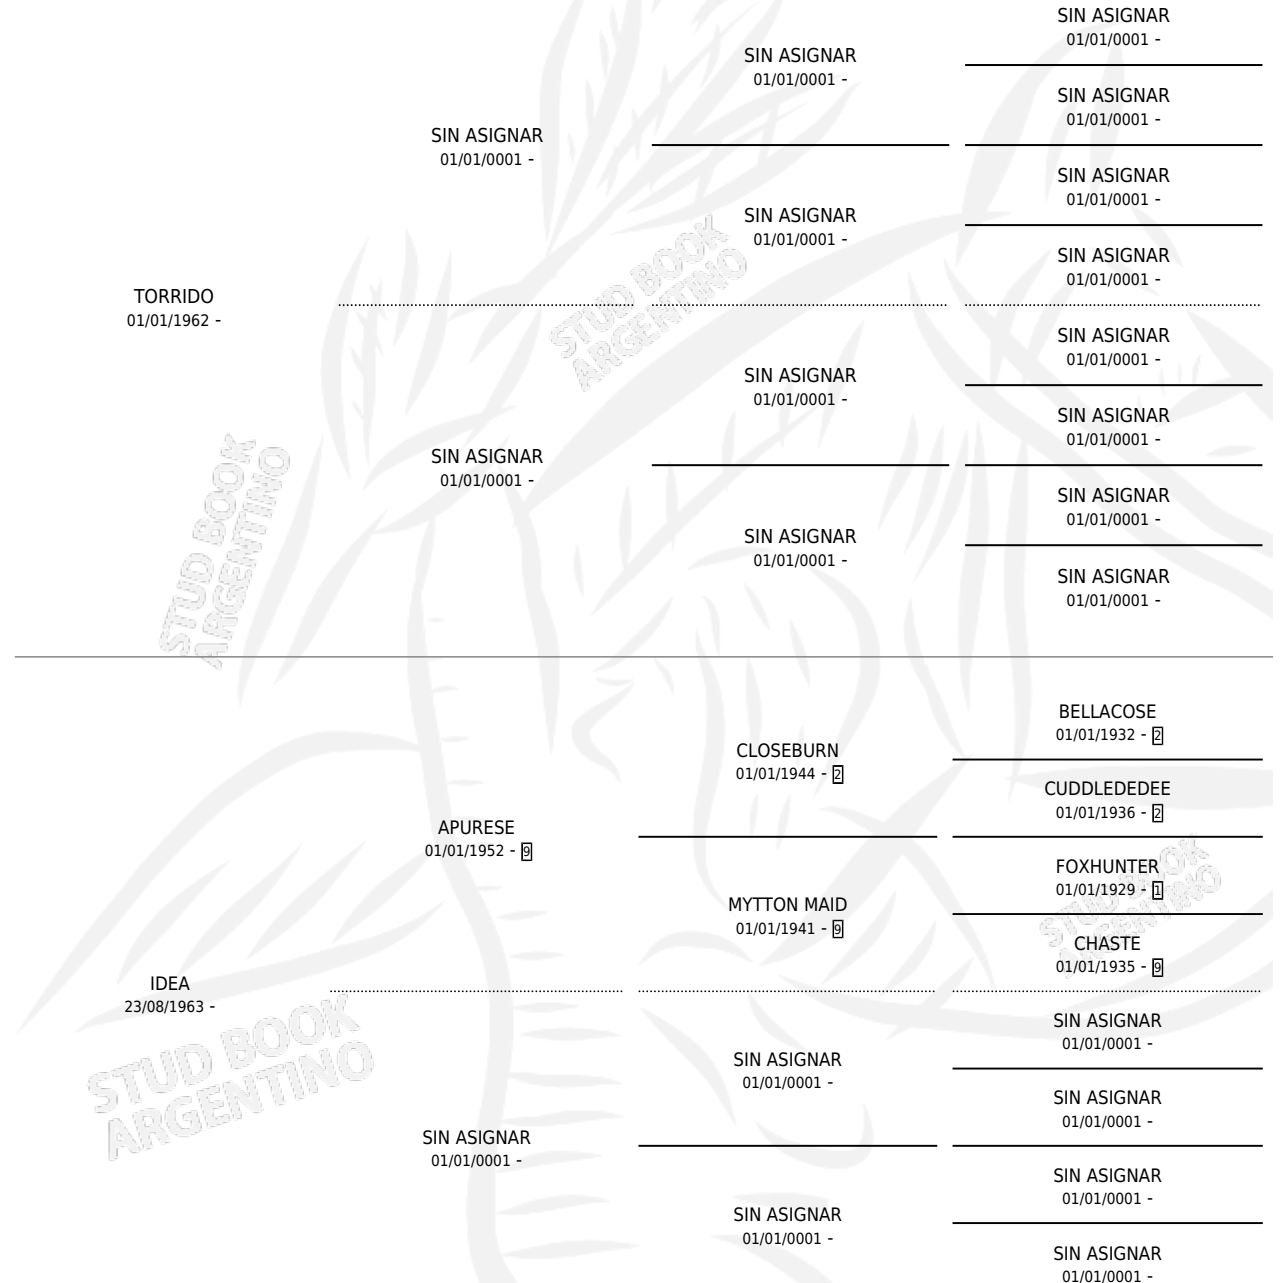

MI LILIANA

por **TORRIDO** y **IDEA** por **APURESE**

Argentina · Hembra · Zaino · SP · 06/11/1970
Familia · Volumen 27

ESTADO

TIPIFICACIÓN SANGUÍNEA	X
TIPIFICACIÓN POR ADN	X
PASAPORTE	X
IDENTIFICACIÓN POR MICROCHIP	X
REPRODUCTOR	✓

Lugar de nacimiento: Campo particular

Criador: Sin dato

~

HIJOS

	MACHOS	HEMBRAS
1 NACIERON	0	1

SIN ACTUACIONES

PEDIGREE

S