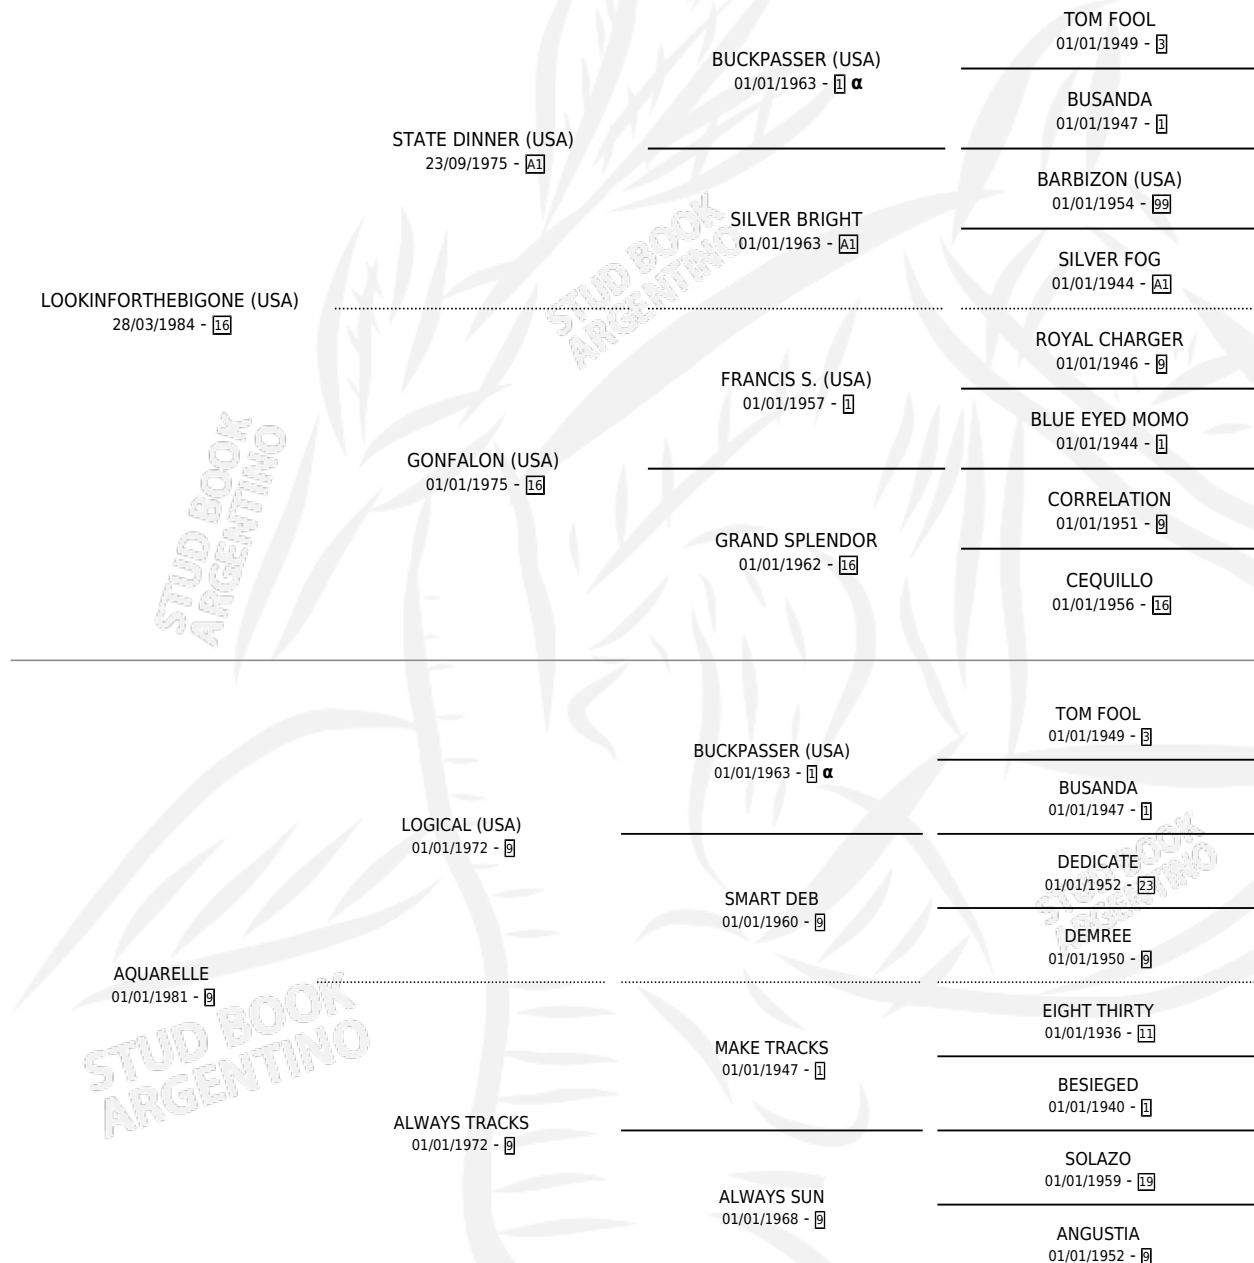

ART DECO

por LOOKINFORTHEBIGONE (USA) y AQUARELLE por LOGICAL (USA)

Argentina · Hembra · Alazan · SP · 15/09/1990
Familia 9-g · Volumen 34

ESTADO

TIPIFICACIÓN SANGUÍNEA	✓
TIPIFICACIÓN POR ADN	X
PASAPORTE	X
IDENTIFICACIÓN POR MICROCHIP	X
REPRODUCTOR	✓

Lugar de nacimiento: La Quebrada

Criador: Ceriani Cernadas Hernan y Ferrer Reyes Sara Ceriani De

~

HIJOS

	MACHOS	HEMBRAS
4 NACIERON	2	2
2 CORRIERON	1	1
1 GANARON	1	0
1 GANADORES CL	0 GANADORES GR	0 GANADORES G1

PEDIGREE

INBREEDING : α

CAMPAÑA

Solo carreras oficiales de Argentina

POR EDAD

EDAD	CC	1°	2°	3°	4°	5°	NP	CLC	CLG	CLCG1	CLGG1	IMPORTE	GANANCIA / CC
3 AÑOS	8	1	0	0	2	1	4	2	0	1	0	\$656	\$82
4 AÑOS	6	0	1	2	2	0	1	0	0	0	0	\$4,370	\$728
5 AÑOS	9	2	2	1	1	0	3	1	0	0	0	\$12,664	\$1,407
TOTALES	23	3	3	3	5	1	8	3	0	1	0	\$17,690	\$769
%		13.0%	13.0%	13.0%	21.7%	4.3%	34.8%	13.0%	0.0%	33.3%	0.0%		

SERVICIOS

Servicios **8** / Nacimientos **4** / Efectividad **50.00%**

PADRILLO	PRODUCTO	CRIADOR	1ER SERVICIO	ÚLTIMO SERVICIO
SOUTHERN HALO (USA)	∅		13/09/2003	11/10/2003
SOUTHERN HALO (USA)	ARTEBA (H A, 06/08/2003) •MURIÓ EL 26/06/2021•	LA QUEBRADA	31/08/2002	31/08/2002
SOUTHERN HALO (USA)	ARTE MODERNO (M Z, 31/07/2002) •MURIÓ EL 02/09/2002•	LA QUEBRADA	19/08/2001	19/08/2001
LUHUK (USA)	∅		06/11/2000	06/11/2000
SOUTHERN HALO (USA)	DE TROY (M ZD, 04/10/2000)	LA QUEBRADA	26/10/1999	26/10/1999
MUTAKDDIM (USA)	∅		24/10/1998	24/10/1998
SOUTHERN HALO (USA)	∅		22/09/1997	22/09/1997
RAINBOW CORNER (GB)	BELLAS ARTES (H ZD, 05/08/1997) •MURIÓ EL 10/08/2020•	LA QUEBRADA	14/08/1996	02/09/1996