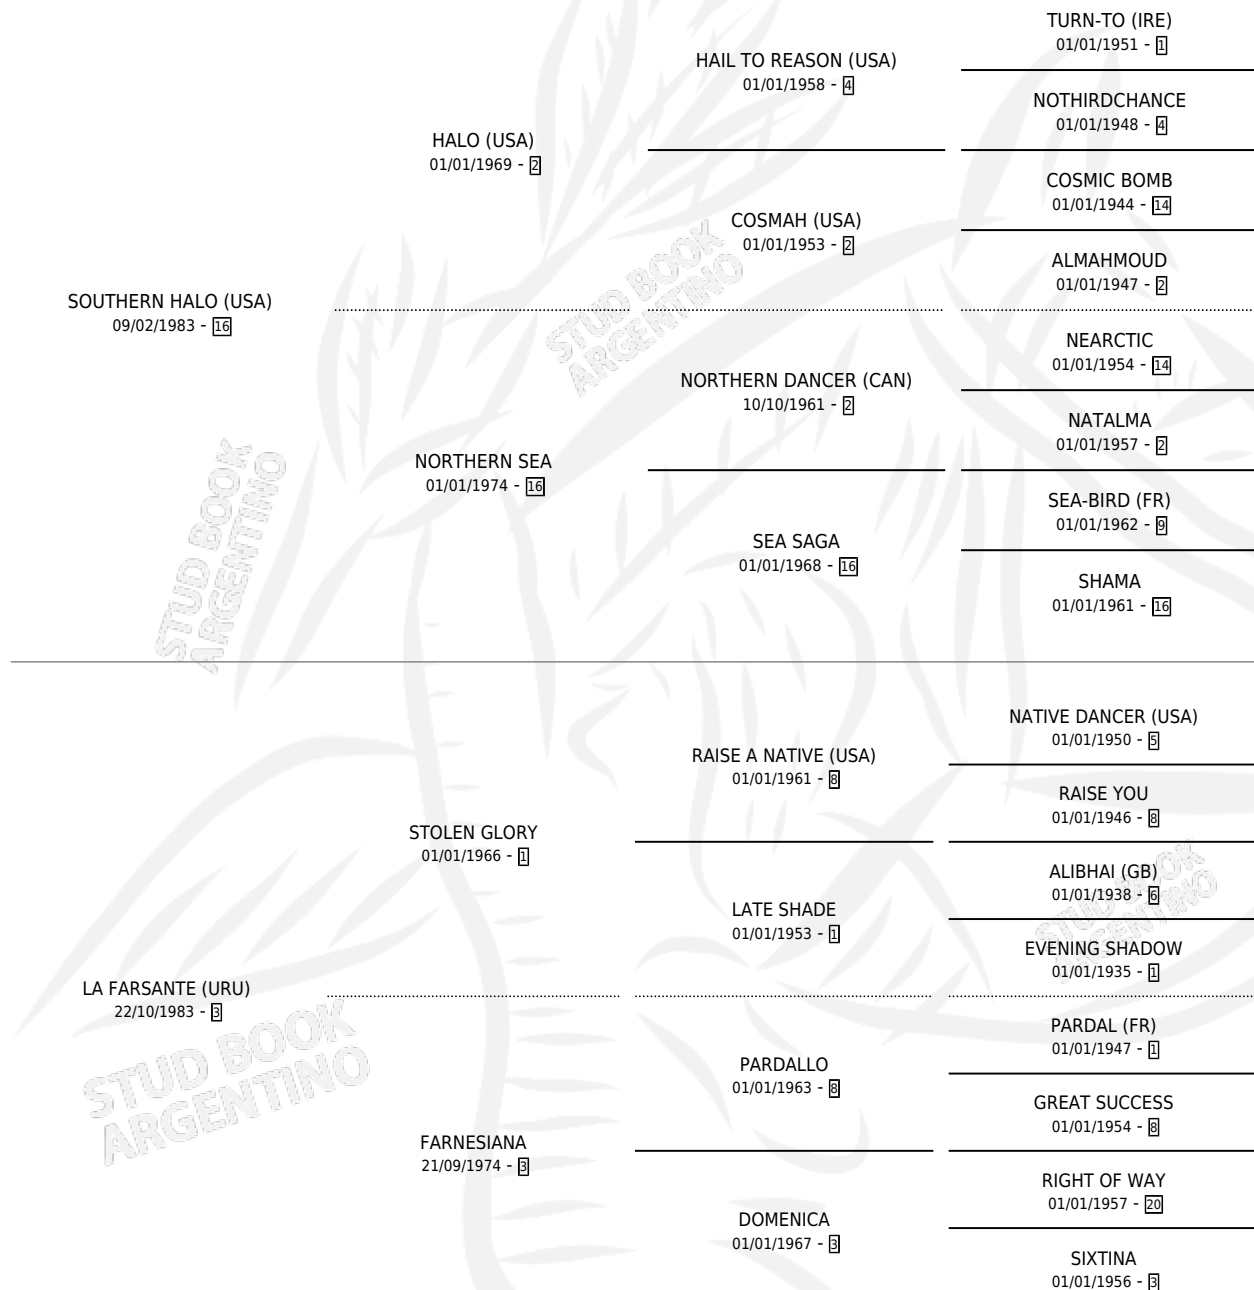

LA FARSESCA

por **SOUTHERN HALO (USA)** y **LA FARSANTE (URU)** por **STOLEN GLORY**

Argentina · Hembra · Alazan Tostado · SP · 07/09/1990
Familia 3-b · Volumen 34

ESTADO

TIPIFICACIÓN SANGUÍNEA	✓
TIPIFICACIÓN POR ADN	✓
PASAPORTE	X
IDENTIFICACIÓN POR MICROCHIP	X
REPRODUCTOR	✓

Lugar de nacimiento: La Quebrada

Criador: Ceriani Cernadas Hernan y Ferrer Reyes Sara Ceriani De

~

HIJOS

	MACHOS	HEMBRAS
8 NACIERON	3	5
8 CORRIERON	3	5
4 GANARON	3	1
1 GANADORES CL	0 GANADORES GR	0 GANADORES G1

PEDIGREE

CAMPAÑA

Solo carreras oficiales de Argentina

POR EDAD

EDAD	CC	1°	2°	3°	4°	5°	NP	CLC	CLG	CLCG1	CLGG1	IMPORTE	GANANCIA / CC
4 AÑOS	5	0	2	0	1	1	1	0	0	0	0	\$3,075	\$615
5 AÑOS	9	1	0	1	2	0	5	0	0	0	0	\$5,147	\$572
TOTALES	14	1	2	1	3	1	6	0	0	0	0	\$8,222	\$587
%		7.1%	14.3%	7.1%	21.4%	7.1%	42.9%	0.0%	0.0%	0.0%	0.0%		