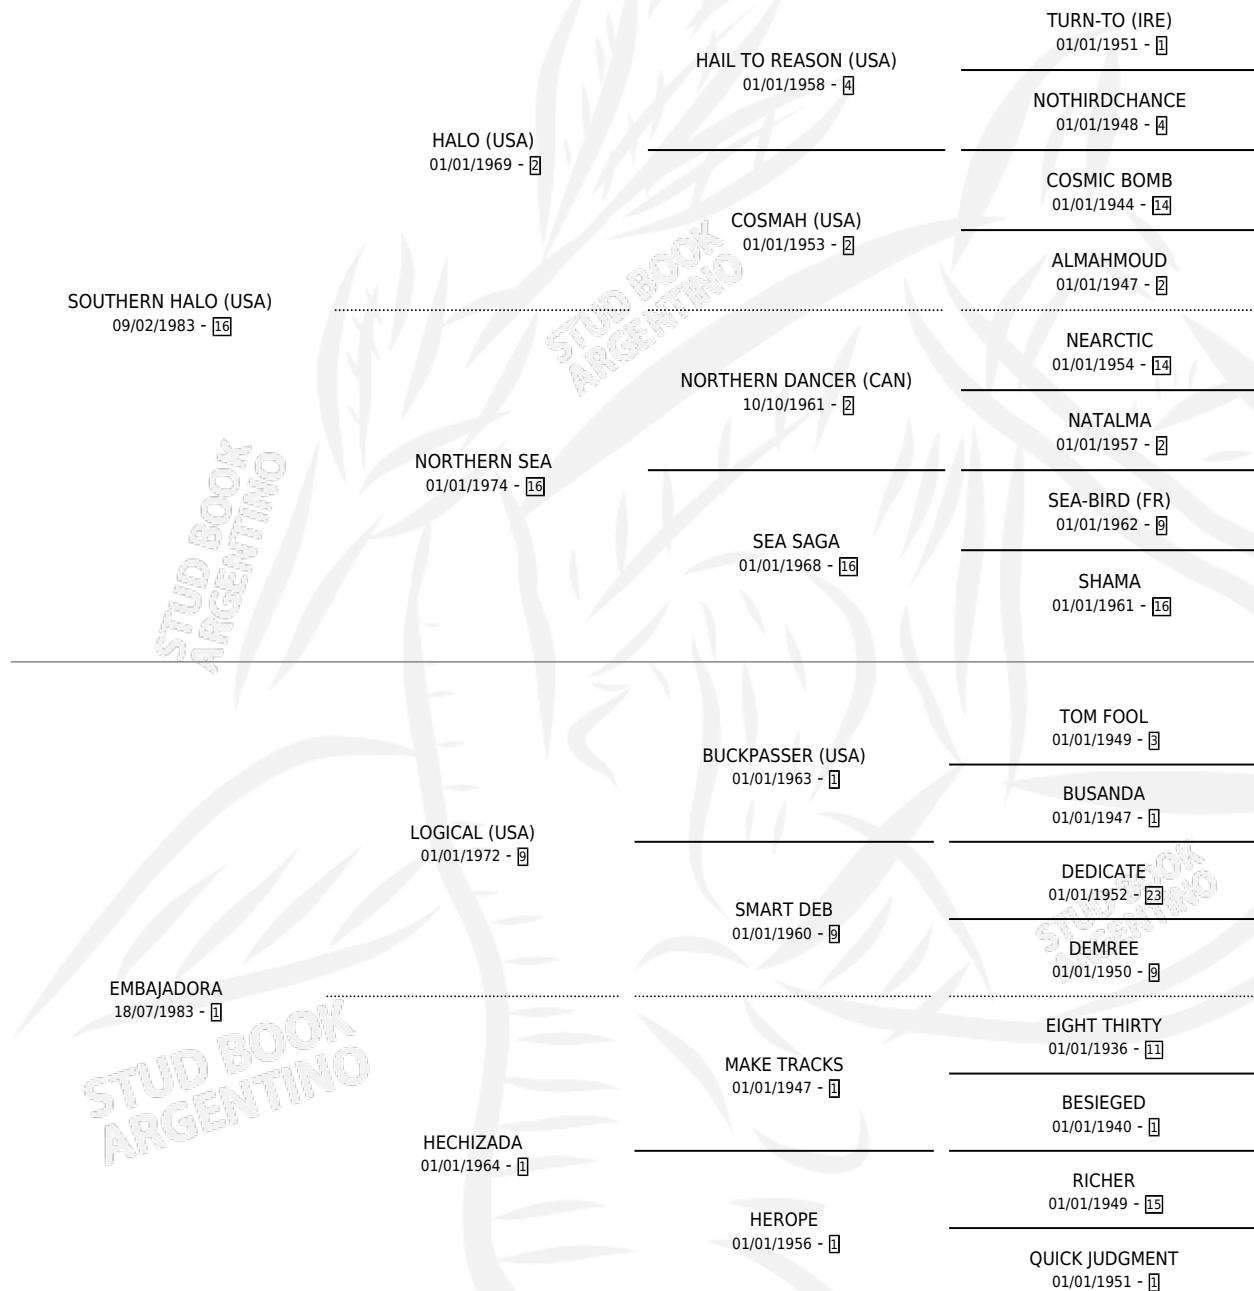

EQUUS

por **SOUTHERN HALO (USA)** y **EMBAJADORA** por **LOGICAL (USA)**

Argentina · Macho · Alazan · SP · 08/09/1990
Familia 1-s · Volumen 34

ESTADO

TIPIFICACIÓN SANGUÍNEA	X
TIPIFICACIÓN POR ADN	X
PASAPORTE	X
IDENTIFICACIÓN POR MICROCHIP	X
REPRODUCTOR	X

Lugar de nacimiento: La Quebrada

Criador: Ceriani Cernadas Hernan y Ferrer Reyes Sara Ceriani De

PEDIGREE

CAMPAÑA

Solo carreras oficiales de Argentina

POR EDAD

EDAD	CC	1°	2°	3°	4°	5°	NP	CLC	CLG	CLCG1	CLGG1	IMPORTE	GANANCIA / CC
2 AÑOS	2	1	0	0	0	0	1	1	0	0	0	\$0	\$0
3 AÑOS	2	0	0	0	0	0	2	0	0	0	0	\$0	\$0
4 AÑOS	4	1	0	0	0	1	2	0	0	0	0	\$5,300	\$1,325
5 AÑOS	2	0	0	0	0	0	2	0	0	0	0	\$0	\$0
TOTALES	10	2	0	0	0	1	7	1	0	0	0	\$5,300	\$530
%		20.0%	0.0%	0.0%	0.0%	10.0%	70.0%	10.0%	0.0%	0.0%	0.0%		