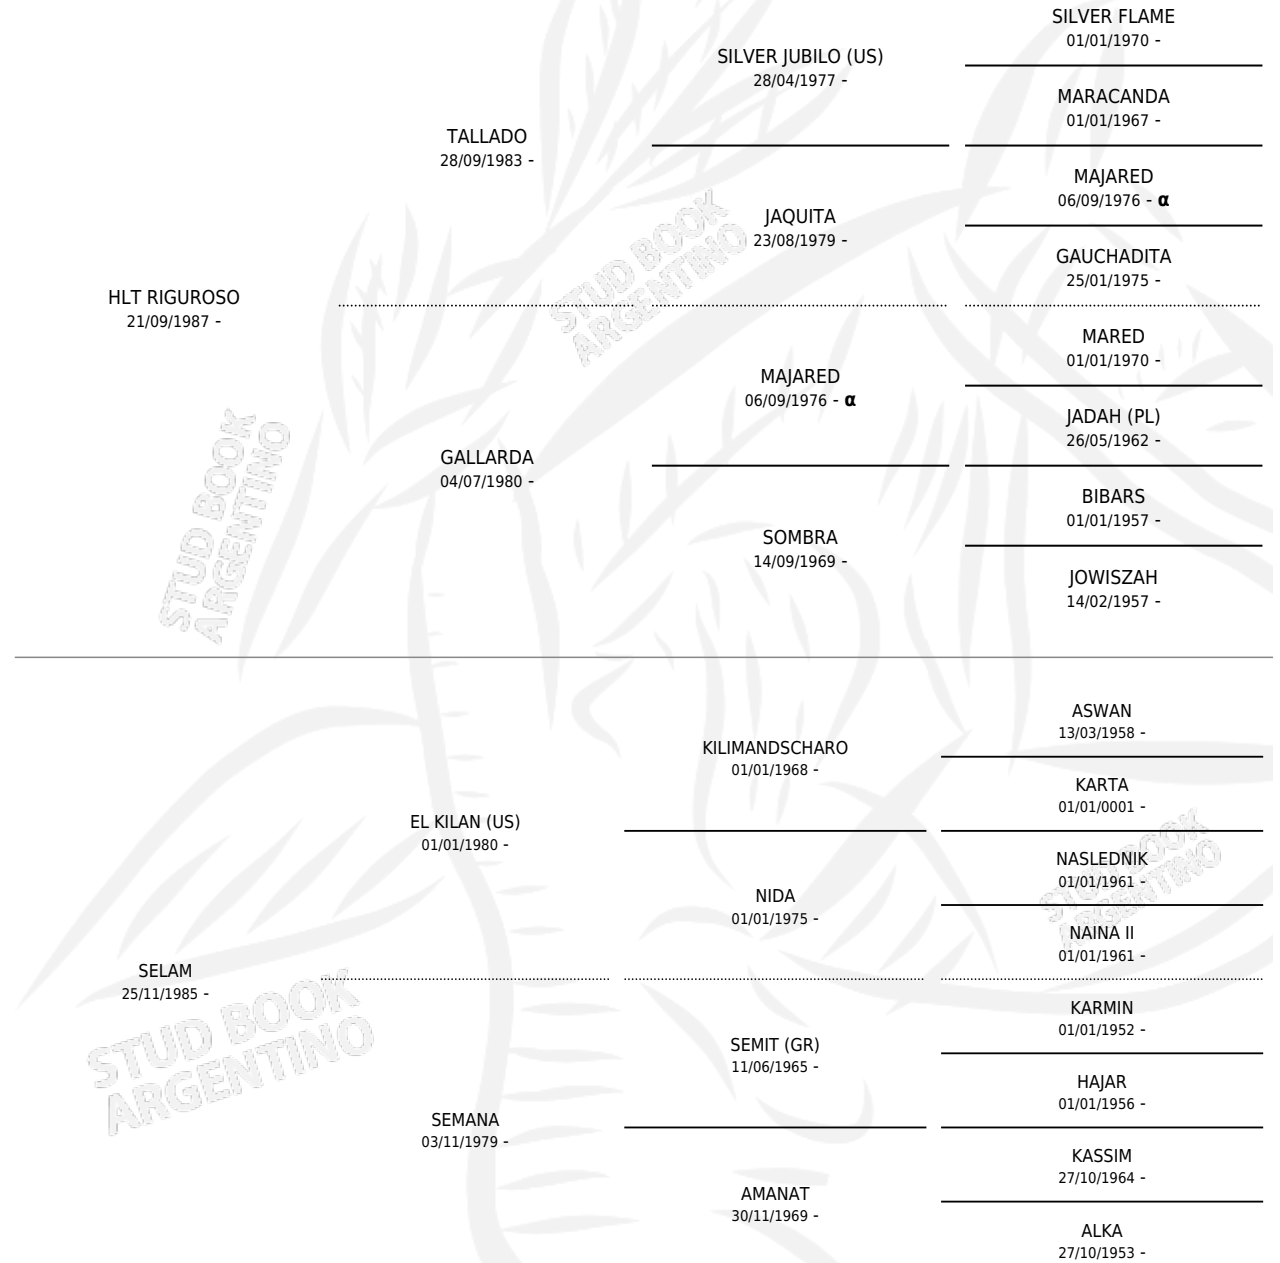

LM YIN

por HLT RIGUROSO y SELAM por EL KILAN (US)

Argentina · Macho · Tordillo · AP · 08/09/1990
Familia · Volumen 34

ESTADO

TIPIFICACIÓN SANGUÍNEA	X
TIPIFICACIÓN POR ADN	X
PASAPORTE	X
IDENTIFICACIÓN POR MICROCHIP	X
REPRODUCTOR	X

Lugar de nacimiento: La Matera
Criador: Larrere Carlos Alberto (SUC)

PEDIGREE

INBREEDING : α

LM YIN

Datos oficiales del Stud Book Argentino

Documento generado el 09/05/2026

studbook.org.ar