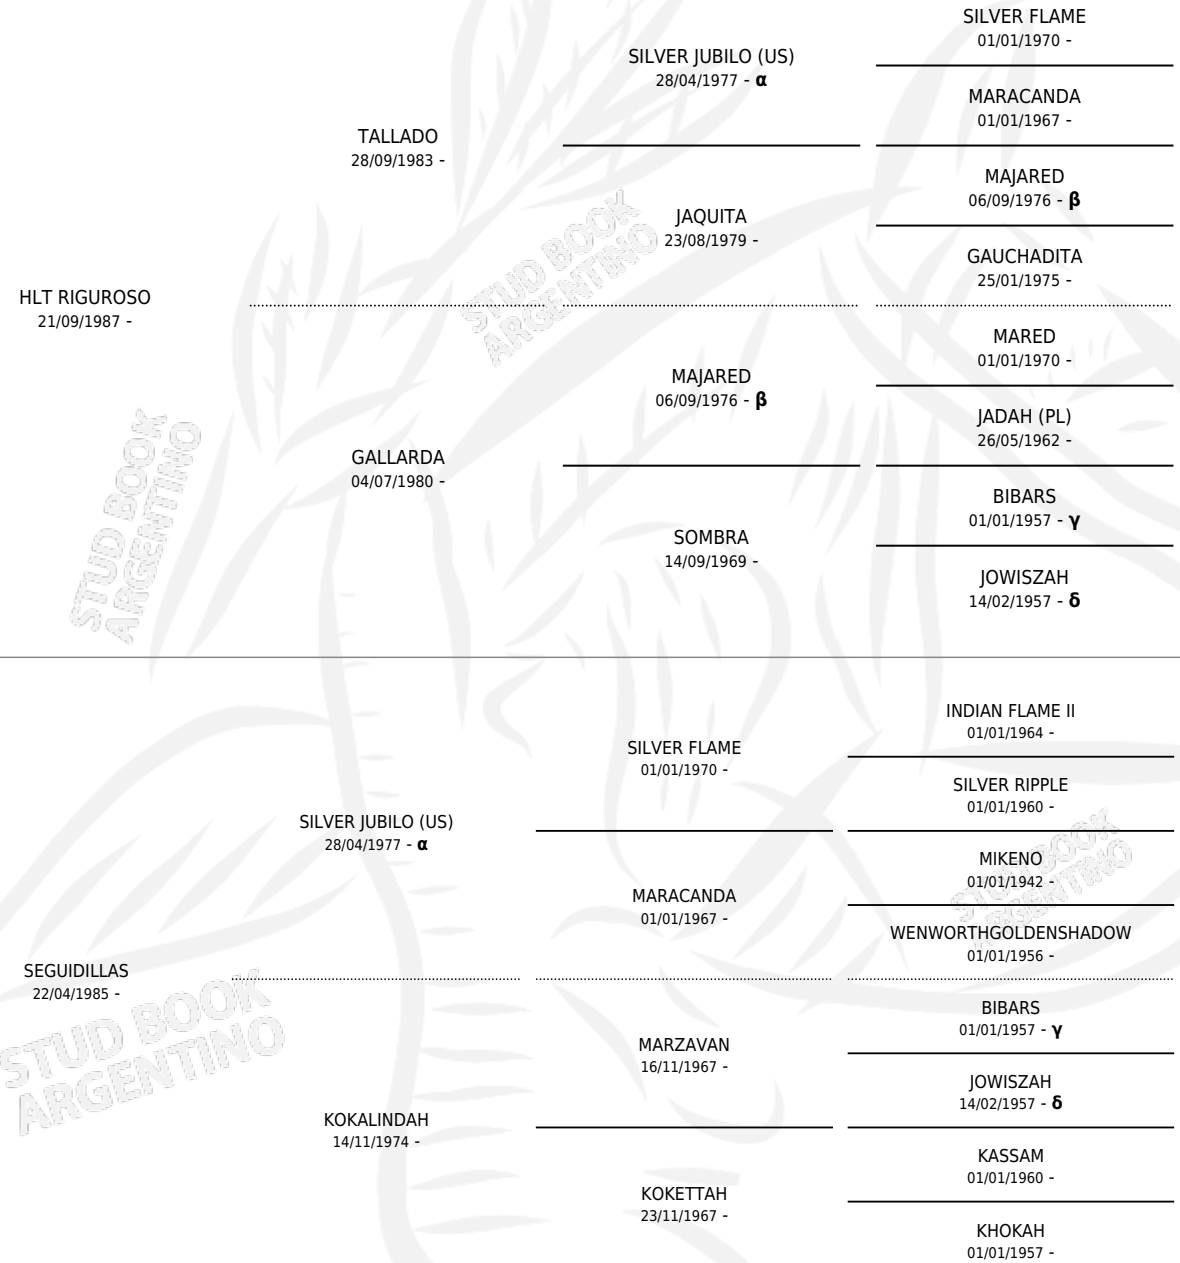

LM MAYIDUN

PEDIGREE

por HLT RIGUROSO y SEGUIDILLAS por SILVER JUBILO (US)

Argentina · Macho · Zaino · AP · 07/09/1990
Familia · Volumen 34

INBREEDING : α,β,γ,δ

ESTADO

TIPIFICACIÓN SANGUÍNEA	X
TIPIFICACIÓN POR ADN	X
PASAPORTE	X
IDENTIFICACIÓN POR MICROCHIP	X
REPRODUCTOR	X

Lugar de nacimiento: La Matera
Criador: Larrere Carlos Alberto (SUC)

LM MAYIDUN

Datos oficiales del Stud Book Argentino

Documento generado el 09/05/2026

studbook.org.ar