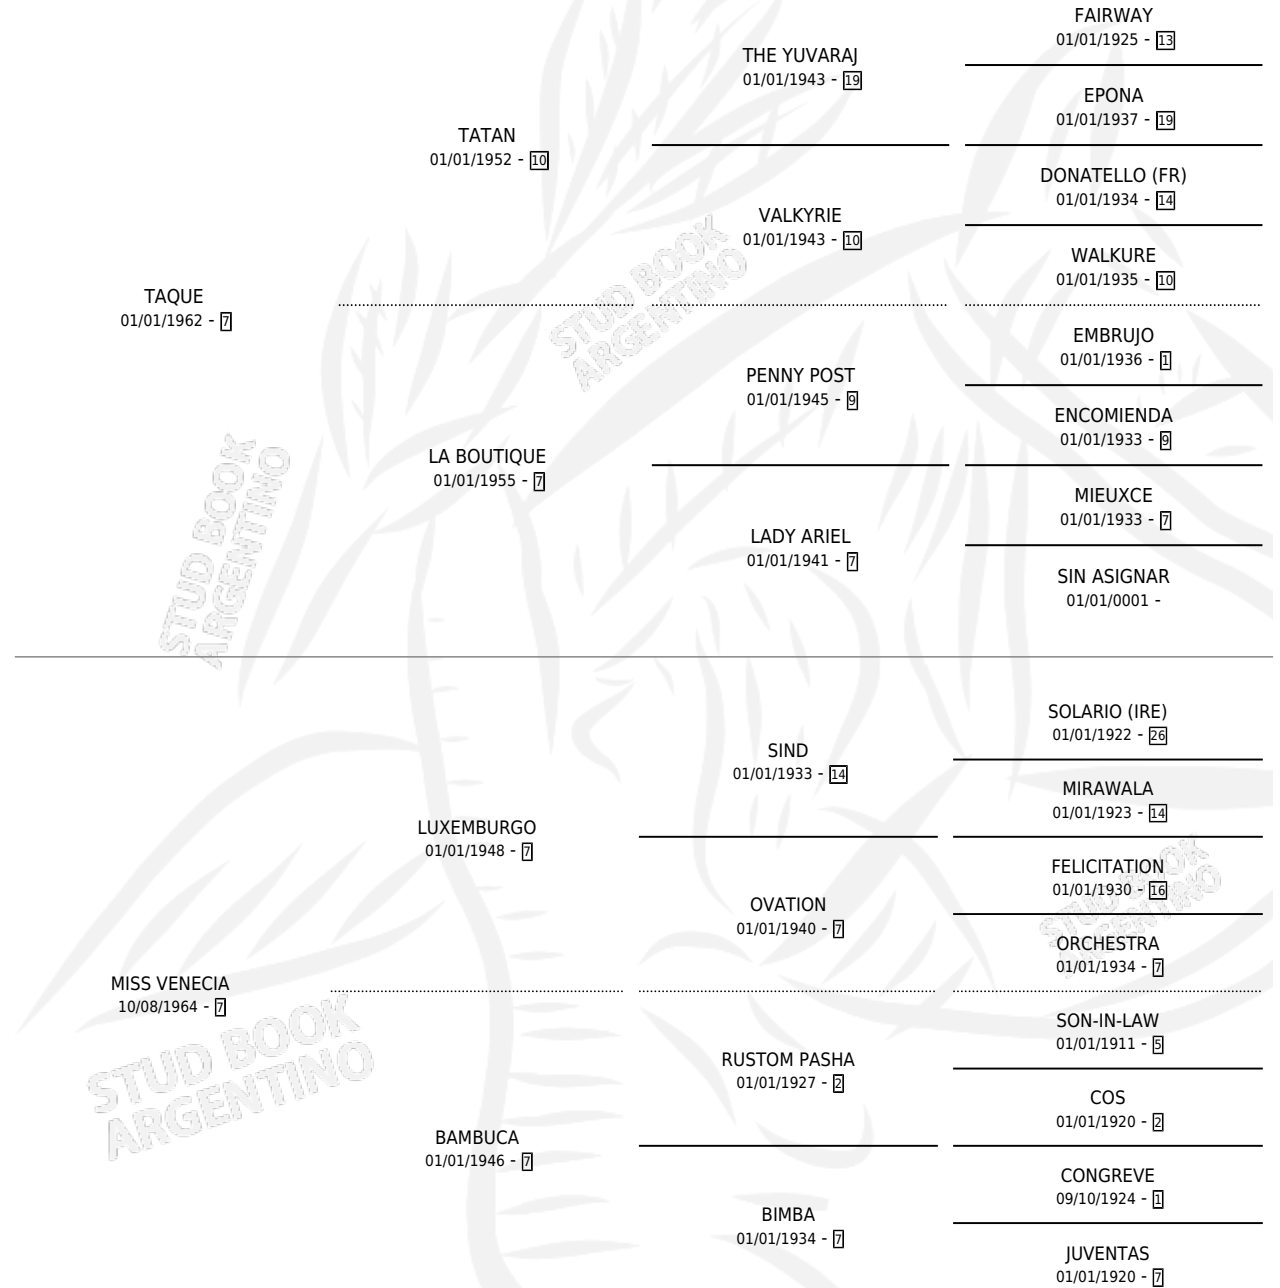

TANTIKI

por **TAQUE** y **MISS VENECIA** por **LUXEMBURGO**

Argentina · Hembra · Alazan · SP · 13/11/1970
Familia 7 · Volumen 27

ESTADO

TIPIFICACIÓN SANGUÍNEA	X
TIPIFICACIÓN POR ADN	X
PASAPORTE	X
IDENTIFICACIÓN POR MICROCHIP	X
REPRODUCTOR	X

Lugar de nacimiento: Campo particular

Criador: Sin dato

PEDIGREE

TANTIKI

Datos oficiales del Stud Book Argentino

Documento generado el 02/05/2026

studbook.org.ar