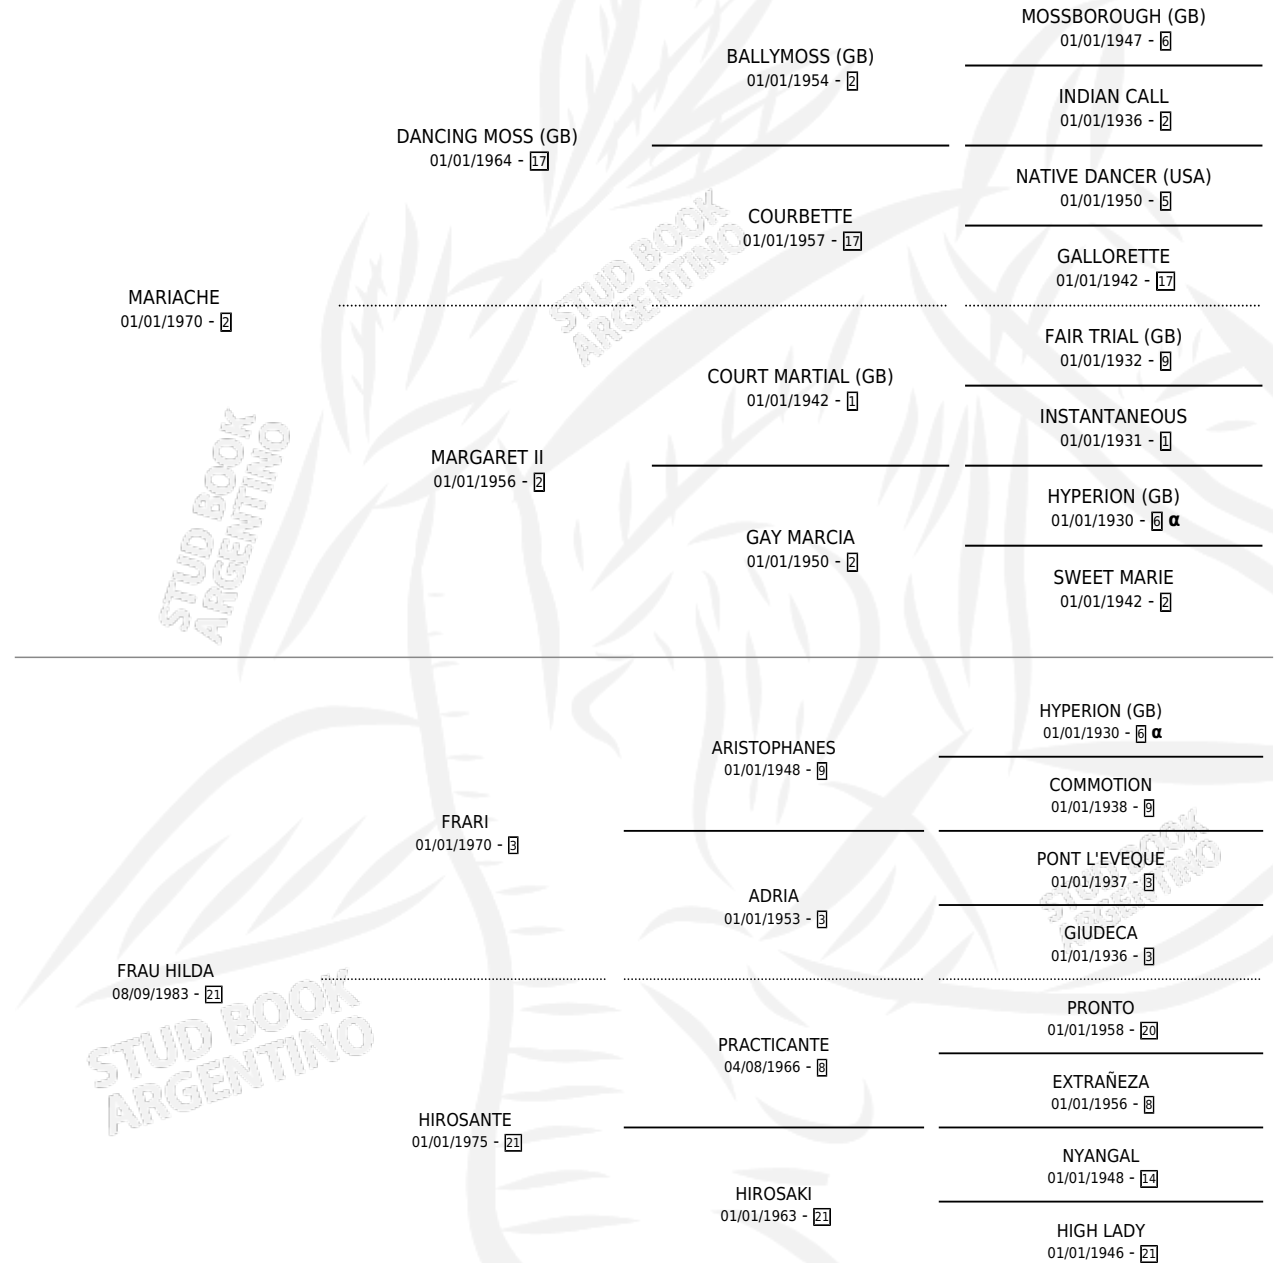

FERMENTO

por **MARIACHE** y **FRAU HILDA** por **FRARI**

Argentina · Macho · Zaino · SP · 11/09/1990
Familia 21-a · Volumen 34

ESTADO

TIPIFICACIÓN SANGUÍNEA	X
TIPIFICACIÓN POR ADN	X
PASAPORTE	X
IDENTIFICACIÓN POR MICROCHIP	X
REPRODUCTOR	X

Lugar de nacimiento: Vacacion

Criador: Sin dato

PEDIGREE

INBREEDING : α

CAMPAÑA

Solo carreras oficiales de Argentina

POR EDAD

EDAD	CC	1°	2°	3°	4°	5°	NP	CLC	CLG	CLCG1	CLGG1	IMPORTE	GANANCIA / CC
4 AÑOS	1	0	0	0	0	0	1	0	0	0	0	\$0	\$0
5 AÑOS	2	0	0	0	0	1	1	0	0	0	0	\$0	\$0
TOTALES	3	0	0	0	0	1	2	0	0	0	0	\$0	\$0
%		0.0%	0.0%	0.0%	0.0%	33.3%	66.7%	0.0%	0.0%	0.0%	0.0%		