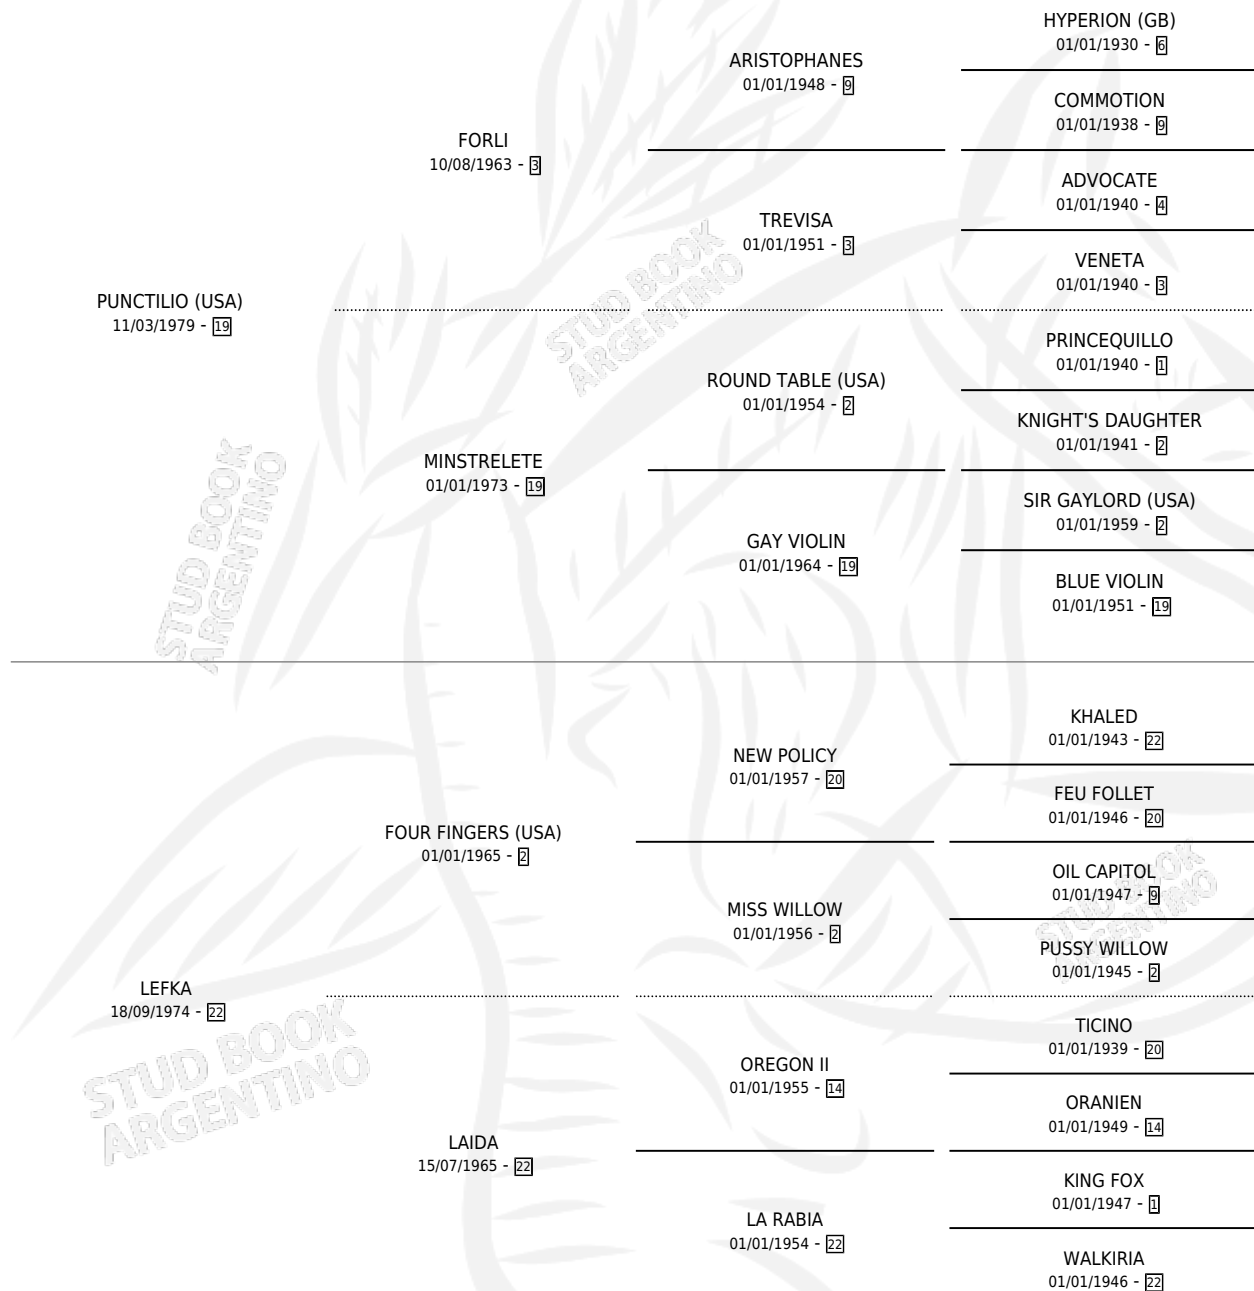

LEGA

por PUNCTILIO (USA) y LEFKA por FOUR FINGERS (USA)

Argentina · Hembra · Zaino · SP · 05/09/1990
Familia 22-d · Volumen 34

ESTADO

TIPIFICACIÓN SANGUÍNEA	X
TIPIFICACIÓN POR ADN	X
PASAPORTE	X
IDENTIFICACIÓN POR MICROCHIP	X
REPRODUCTOR	X

Lugar de nacimiento: Vacacion

Criador: Vacacion

PEDIGREE

CAMPAÑA

Solo carreras oficiales de Argentina

POR EDAD

EDAD	CC	1°	2°	3°	4°	5°	NP	CLC	CLG	CLCG1	CLGG1	IMPORTE	GANANCIA / CC
4 AÑOS	2	0	2	0	0	0	0	0	0	0	0	\$240	\$120
5 AÑOS	2	0	0	0	0	0	2	0	0	0	0	\$0	\$0
TOTALES	4	0	2	0	0	0	2	0	0	0	0	\$240	\$60
%		0.0%	50.0%	0.0%	0.0%	0.0%	50.0%	0.0%	0.0%	0.0%	0.0%		