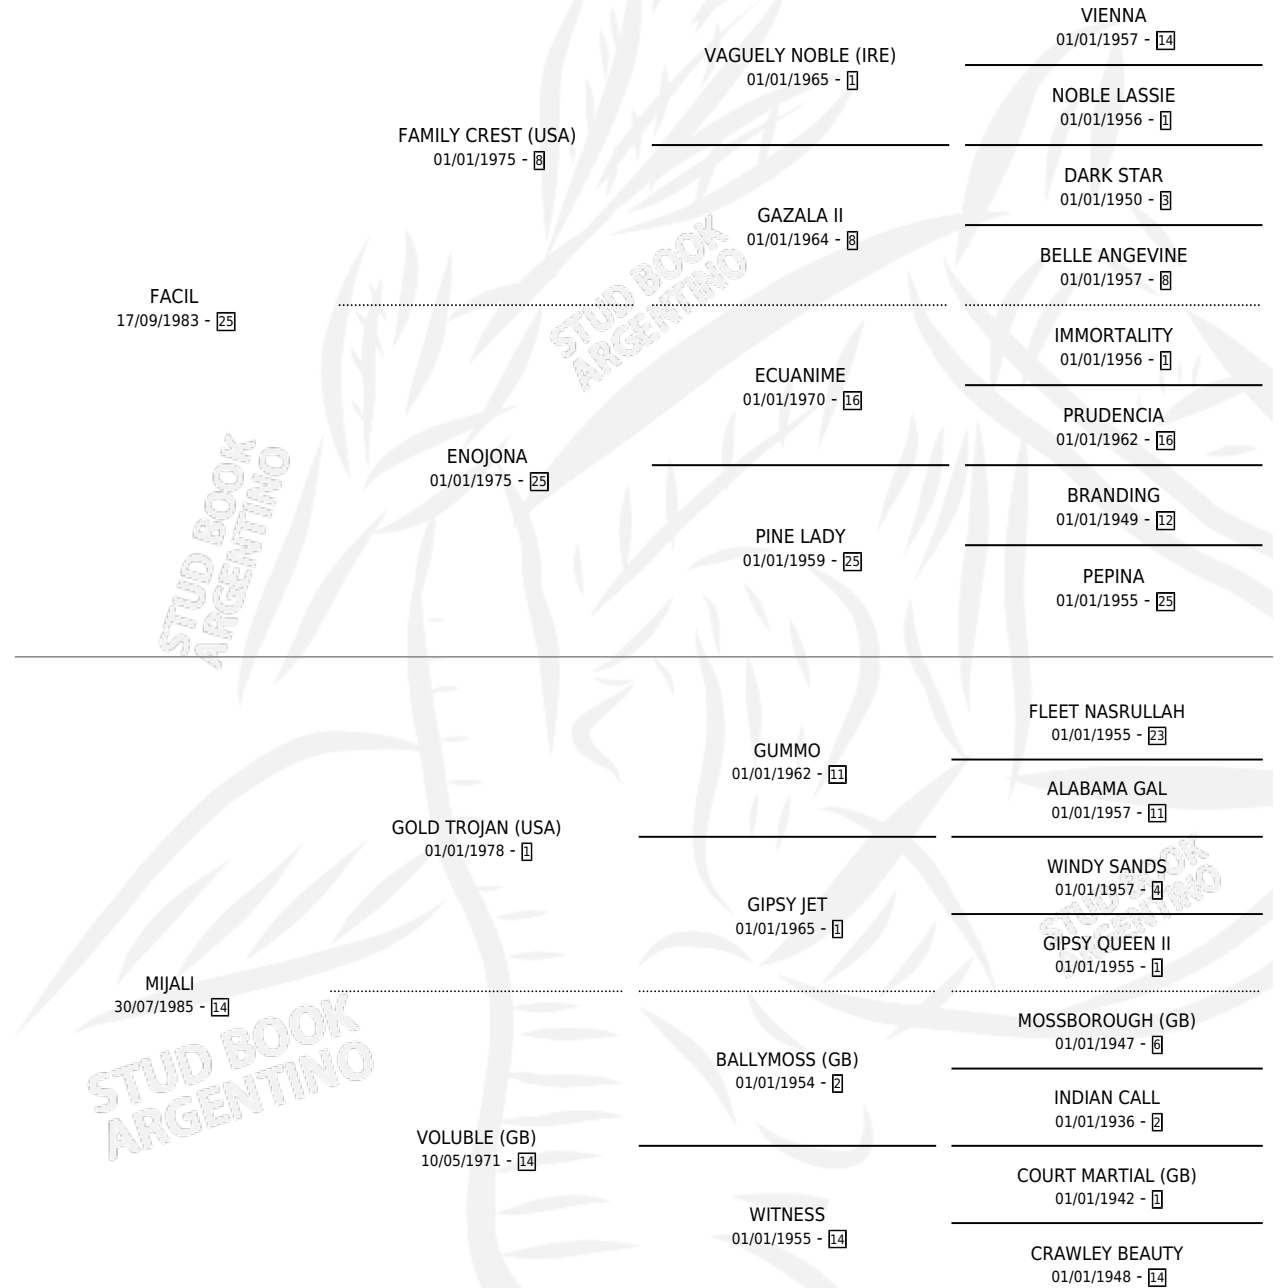

EASY ONGA

por FACIL y MIJALI por GOLD TROJAN (USA)

Argentina · Hembra · Alazan · SP · 05/09/1990
Familia 14-c · Volumen 34

ESTADO

TIPIFICACIÓN SANGUÍNEA	X
TIPIFICACIÓN POR ADN	X
PASAPORTE	X
IDENTIFICACIÓN POR MICROCHIP	X
REPRODUCTOR	X

Lugar de nacimiento: Cardales

Criador: Sin dato

PEDIGREE