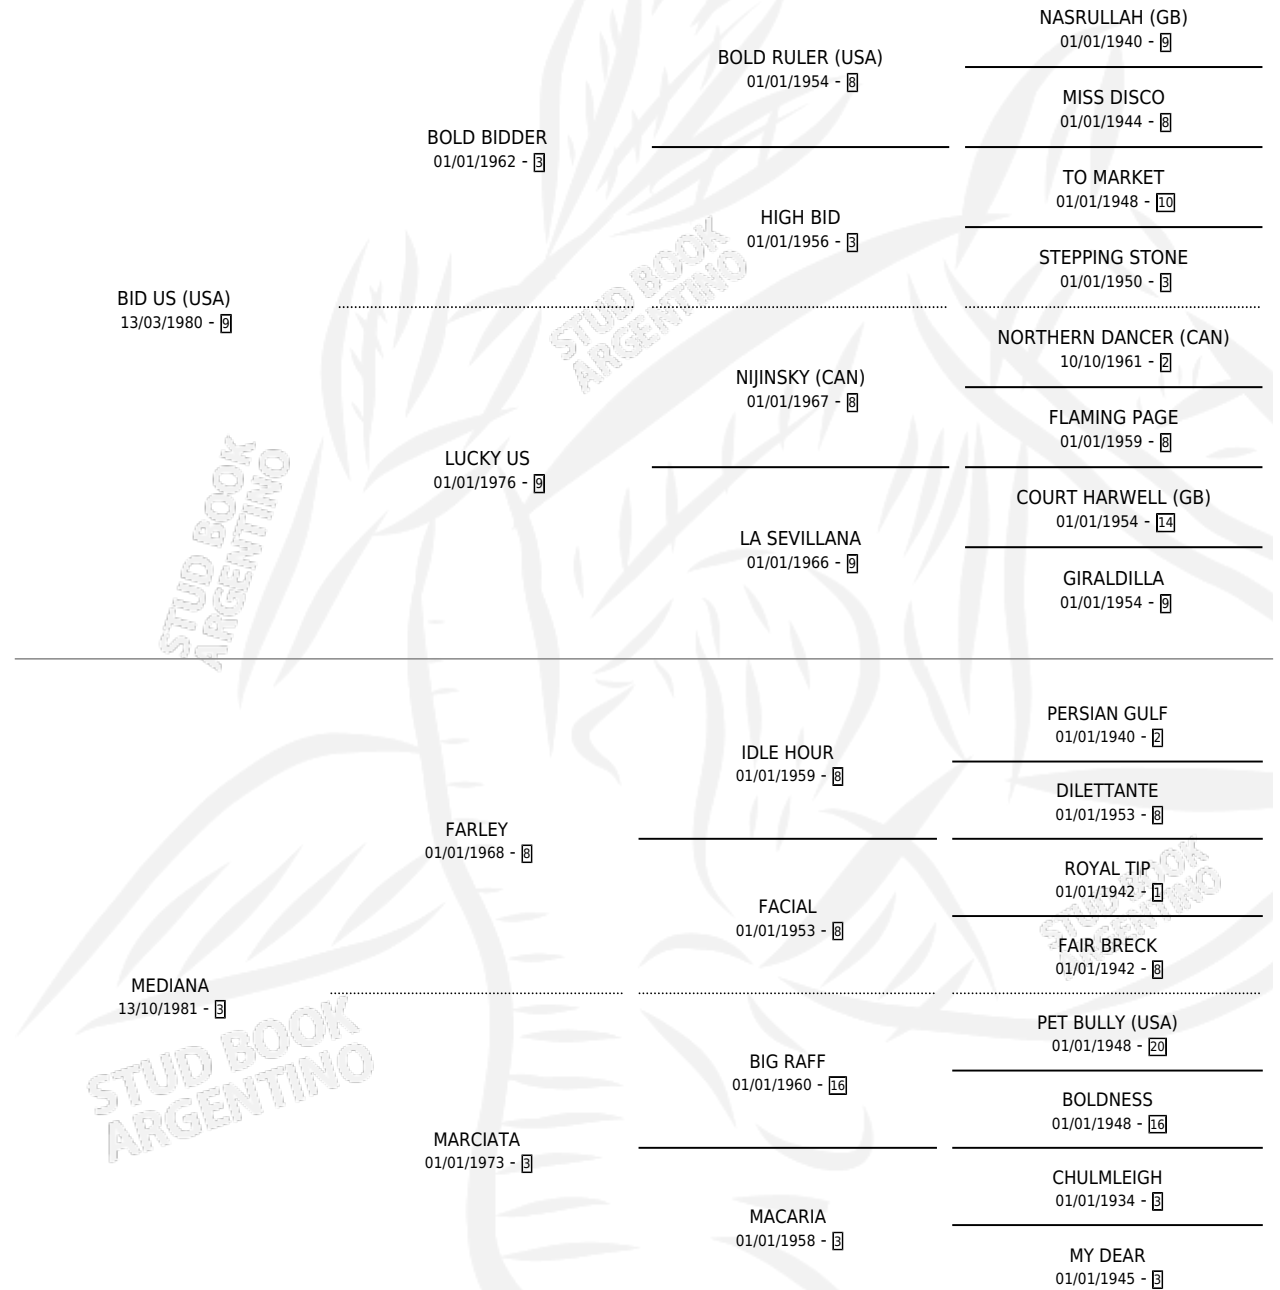

MOCOSITO

por **BID US (USA)** y **MEDIANA** por **FARLEY**

Argentina · Macho · Alazan · SP · 05/08/1990
Familia 3-h · Volumen 34

ESTADO

TIPIFICACIÓN SANGUÍNEA	X
TIPIFICACIÓN POR ADN	X
PASAPORTE	X
IDENTIFICACIÓN POR MICROCHIP	X
REPRODUCTOR	X

Lugar de nacimiento: Vacacion

Criador: Vacacion

PEDIGREE