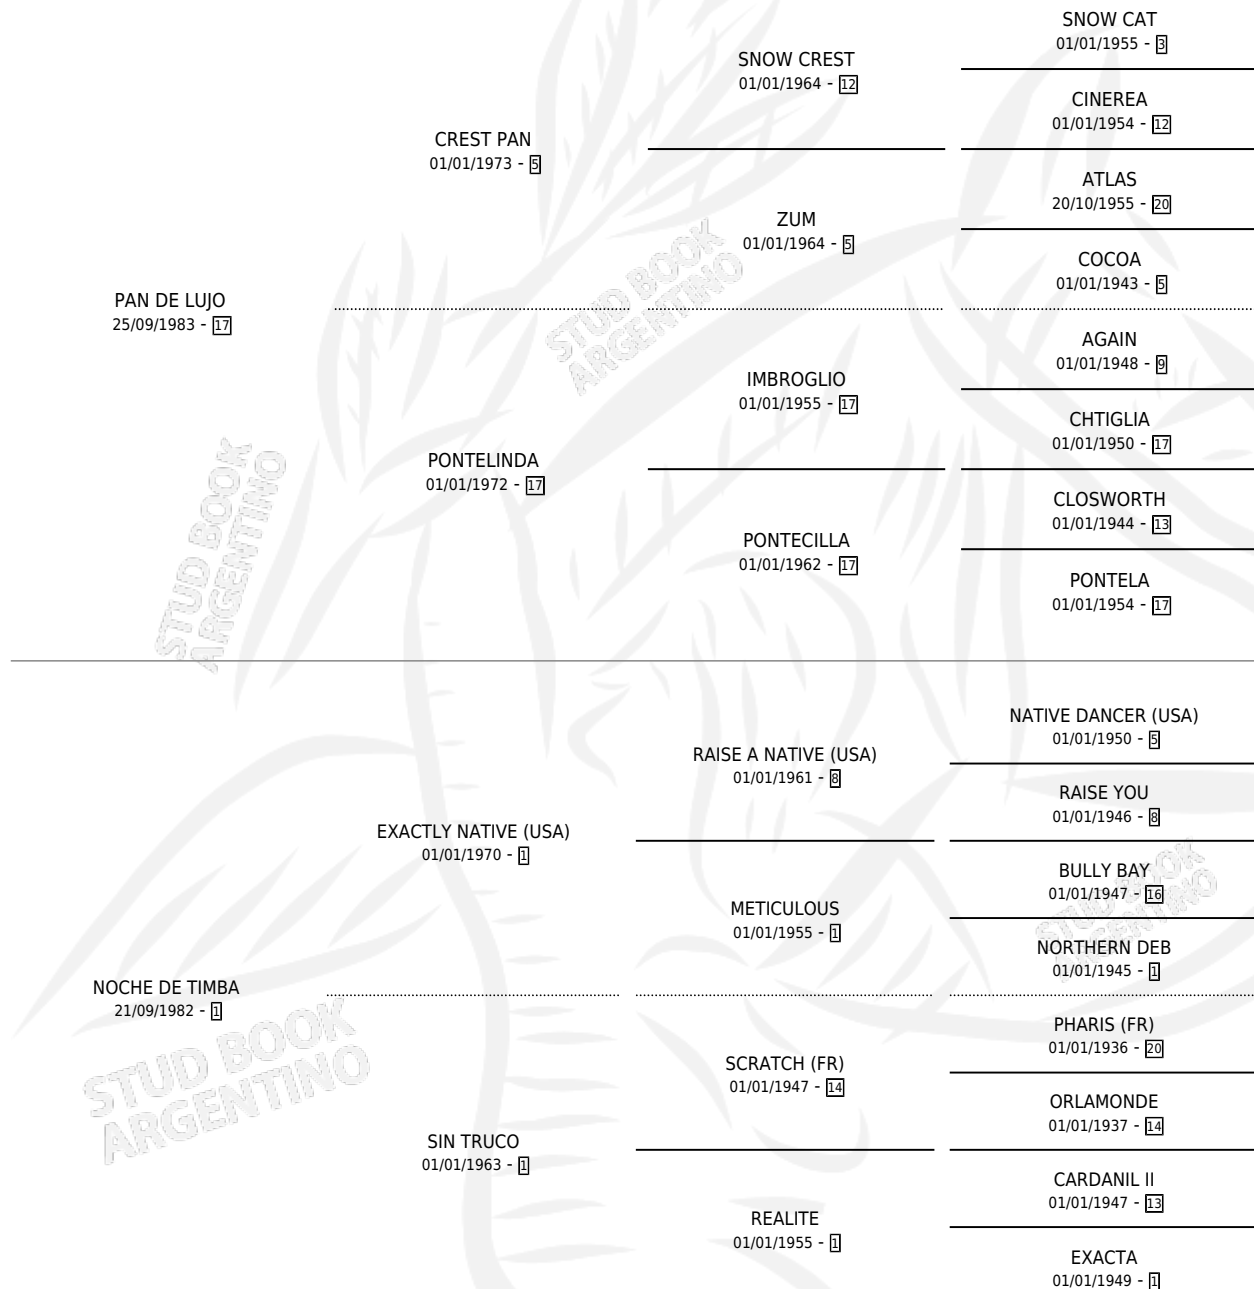

NOCHE DE LUJO

por PAN DE LUJO y NOCHE DE TIMBA por EXACTLY
NATIVE (USA)

Argentina · Hembra · Alazan · SP · 23/09/1990
Familia 1-d · Volumen 34

ESTADO

TIPIFICACIÓN SANGUÍNEA	✓
TIPIFICACIÓN POR ADN	X
PASAPORTE	X
IDENTIFICACIÓN POR MICROCHIP	X
REPRODUCTOR	✓

Lugar de nacimiento: Tessa
Criador: Sin dato

~

HIJOS

	MACHOS	HEMBRAS
1 NACIERON	0	1
SIN ACTUACIONES		

PEDIGREE

CAMPAÑA

Solo carreras oficiales de Argentina

POR EDAD