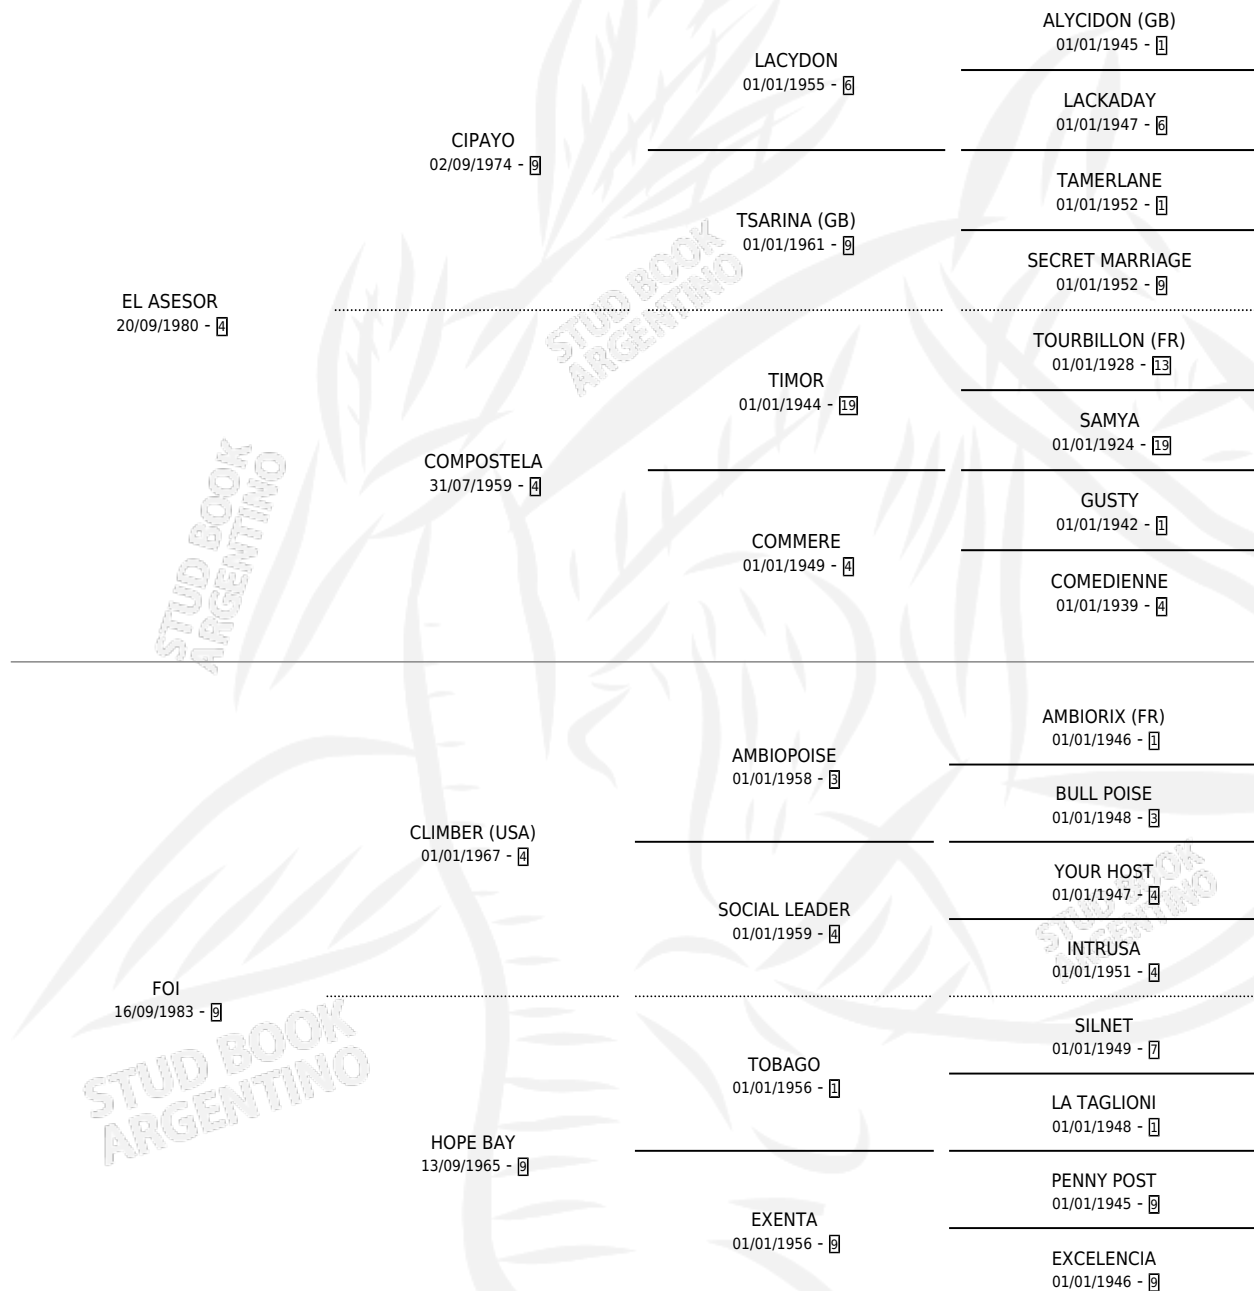

BONNE FOI

por EL ASESOR y FOI por CLIMBER (USA)

Argentina · Hembra · Zaino · SP · 06/09/1990
Familia 9-g · Volumen 34

ESTADO

TIPIFICACIÓN SANGUÍNEA	X
TIPIFICACIÓN POR ADN	X
PASAPORTE	X
IDENTIFICACIÓN POR MICROCHIP	X
REPRODUCTOR	X

Lugar de nacimiento: Los Sauces

Criador: Sin dato

PEDIGREE

CAMPAÑA

Solo carreras oficiales de Argentina

POR EDAD

EDAD	CC	1°	2°	3°	4°	5°	NP	CLC	CLG	CLCG1	CLGG1	IMPORTE	GANANCIA / CC
3 AÑOS	6	0	1	1	2	0	2	0	0	0	0	\$3,937	\$656
TOTALES	6	0	1	1	2	0	2	0	0	0	0	\$3,937	\$656
%		0.0%	16.7%	16.7%	33.3%	0.0%	33.3%	0.0%	0.0%	0.0%	0.0%		