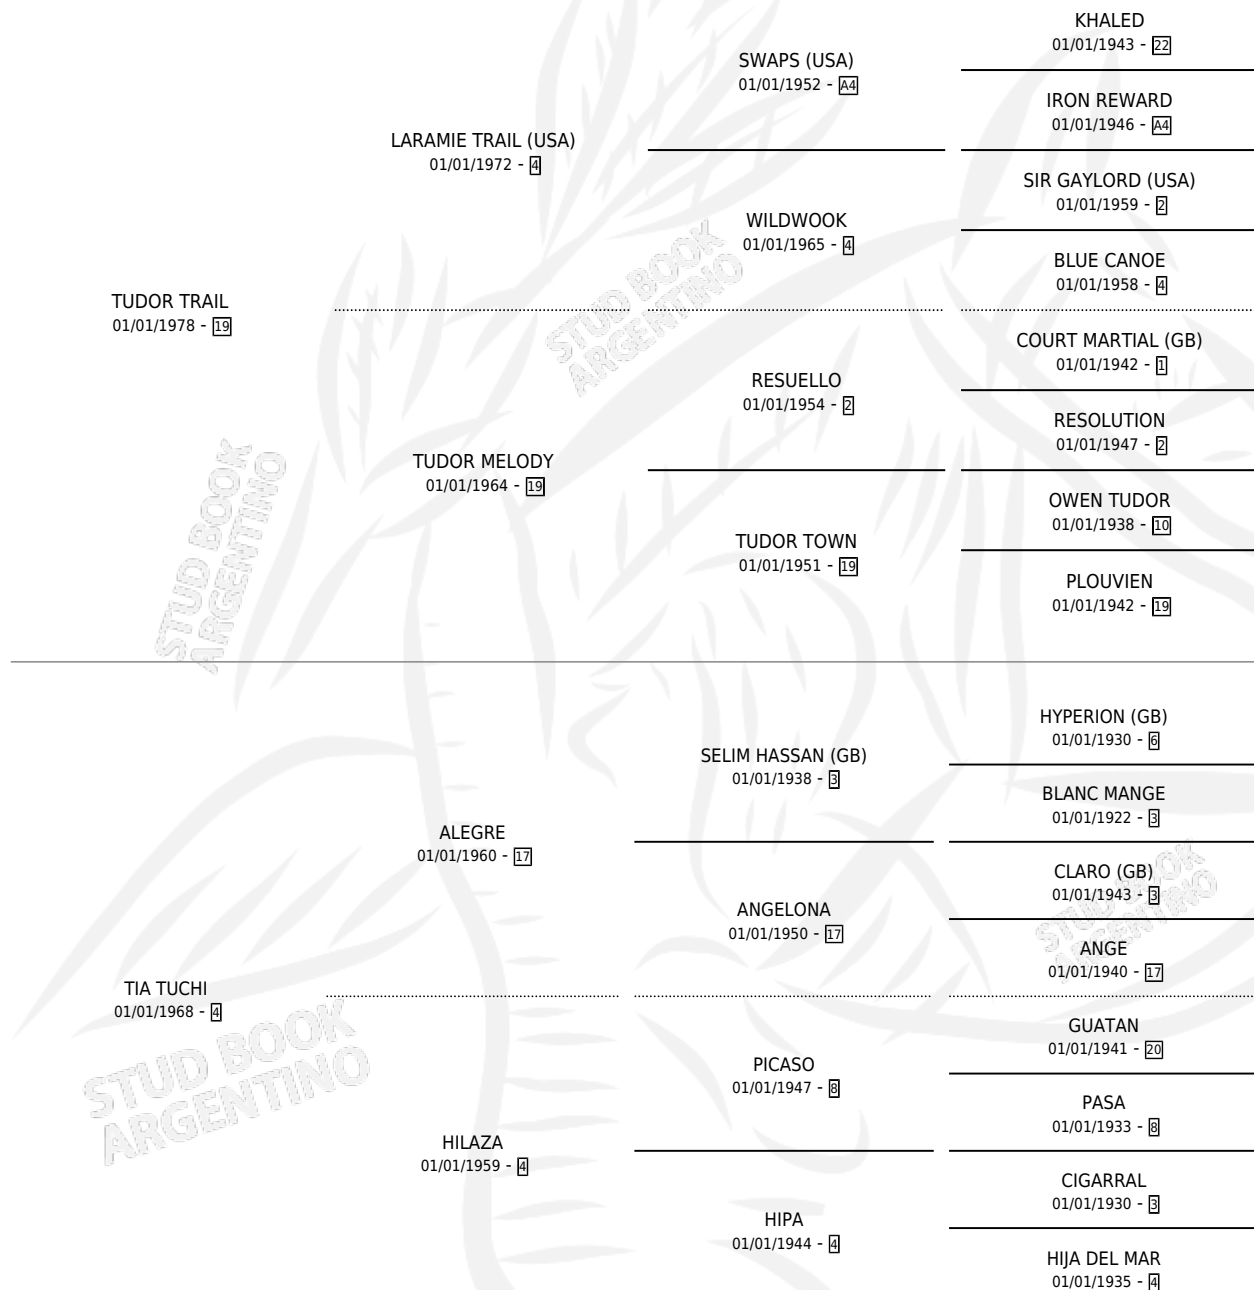

TITINA TRAIL

por TUDOR TRAIL y TIA TUCHI por ALEGRE

Argentina · Hembra · Zaino · SP · 19/07/1990
Familia 4-c · Volumen 34

ESTADO

TIPIFICACIÓN SANGUÍNEA	X
TIPIFICACIÓN POR ADN	X
PASAPORTE	X
IDENTIFICACIÓN POR MICROCHIP	X
REPRODUCTOR	X

Lugar de nacimiento: La Fortuna de Santa Fe

Criador: Sin dato

PEDIGREE

TITINA TRAIL

Datos oficiales del Stud Book Argentino

Documento generado el 03/05/2026

studbook.org.ar