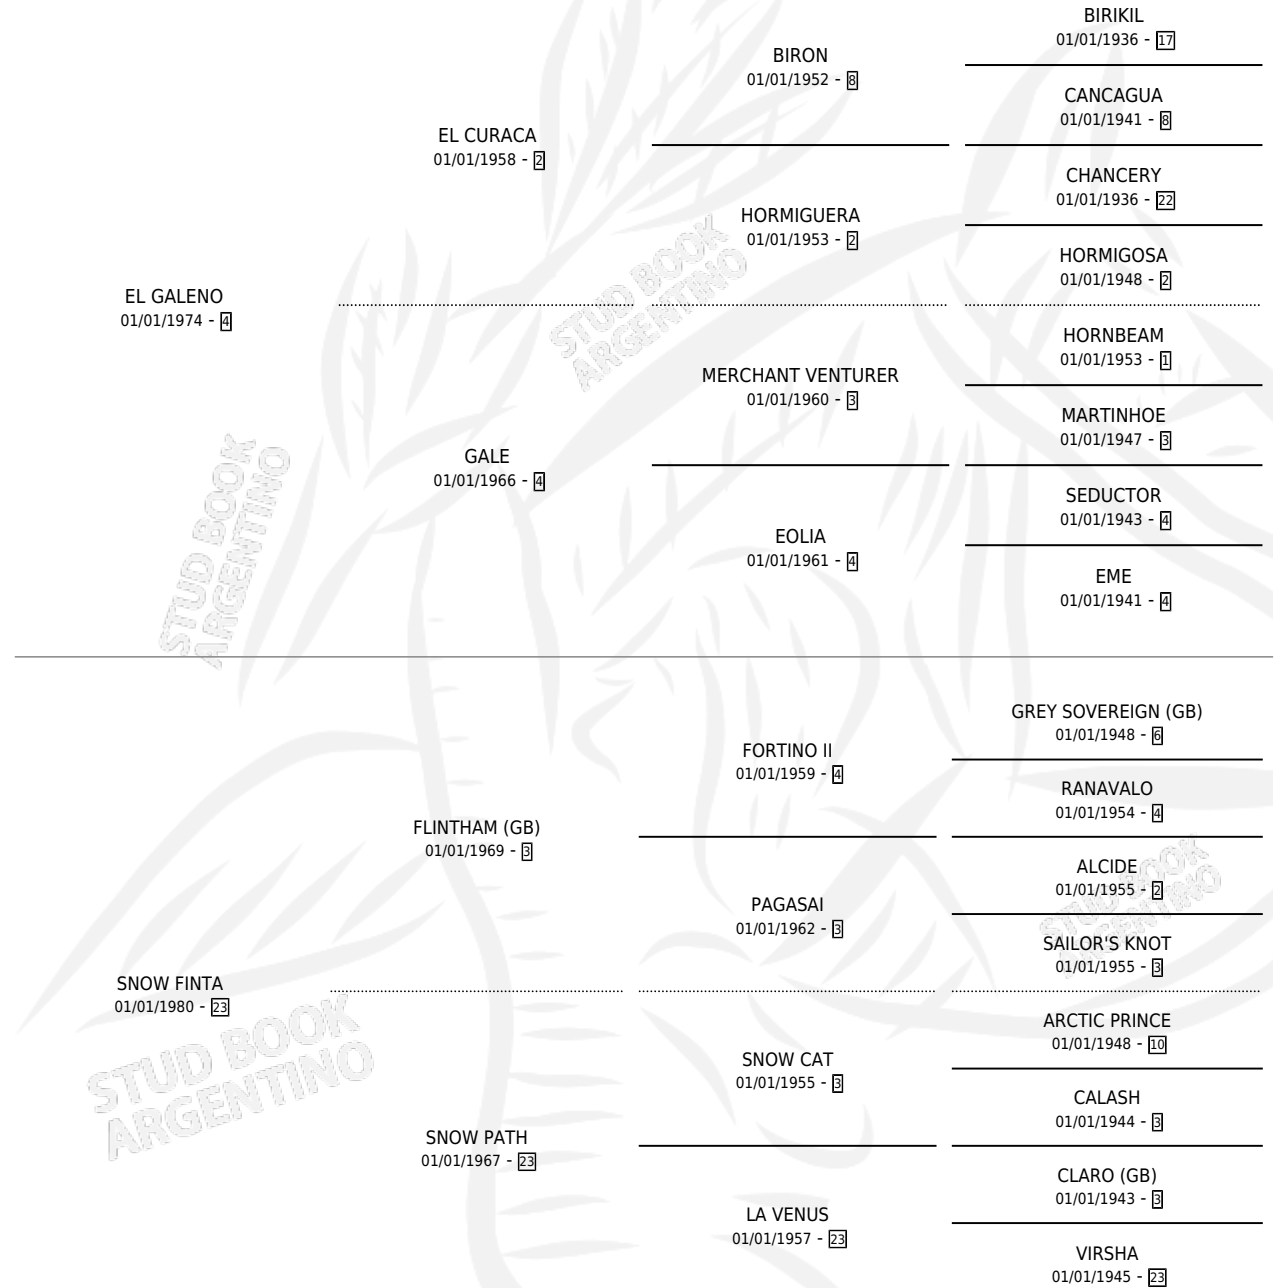

LA GALENA

por **EL GALENO** y **SNOW FINTA** por **FLINTHAM (GB)**

Argentina · Hembra · Zaino Doradillo · SP · 13/08/1990
Familia 23-a · Volumen 34

ESTADO

TIPIFICACIÓN SANGUÍNEA	X
TIPIFICACIÓN POR ADN	X
PASAPORTE	X
IDENTIFICACIÓN POR MICROCHIP	X
REPRODUCTOR	X

Lugar de nacimiento: Laguna Larga

Criador: Laguna Larga

PEDIGREE

LA GALENA

Datos oficiales del Stud Book Argentino

Documento generado el 10/05/2026

studbook.org.ar