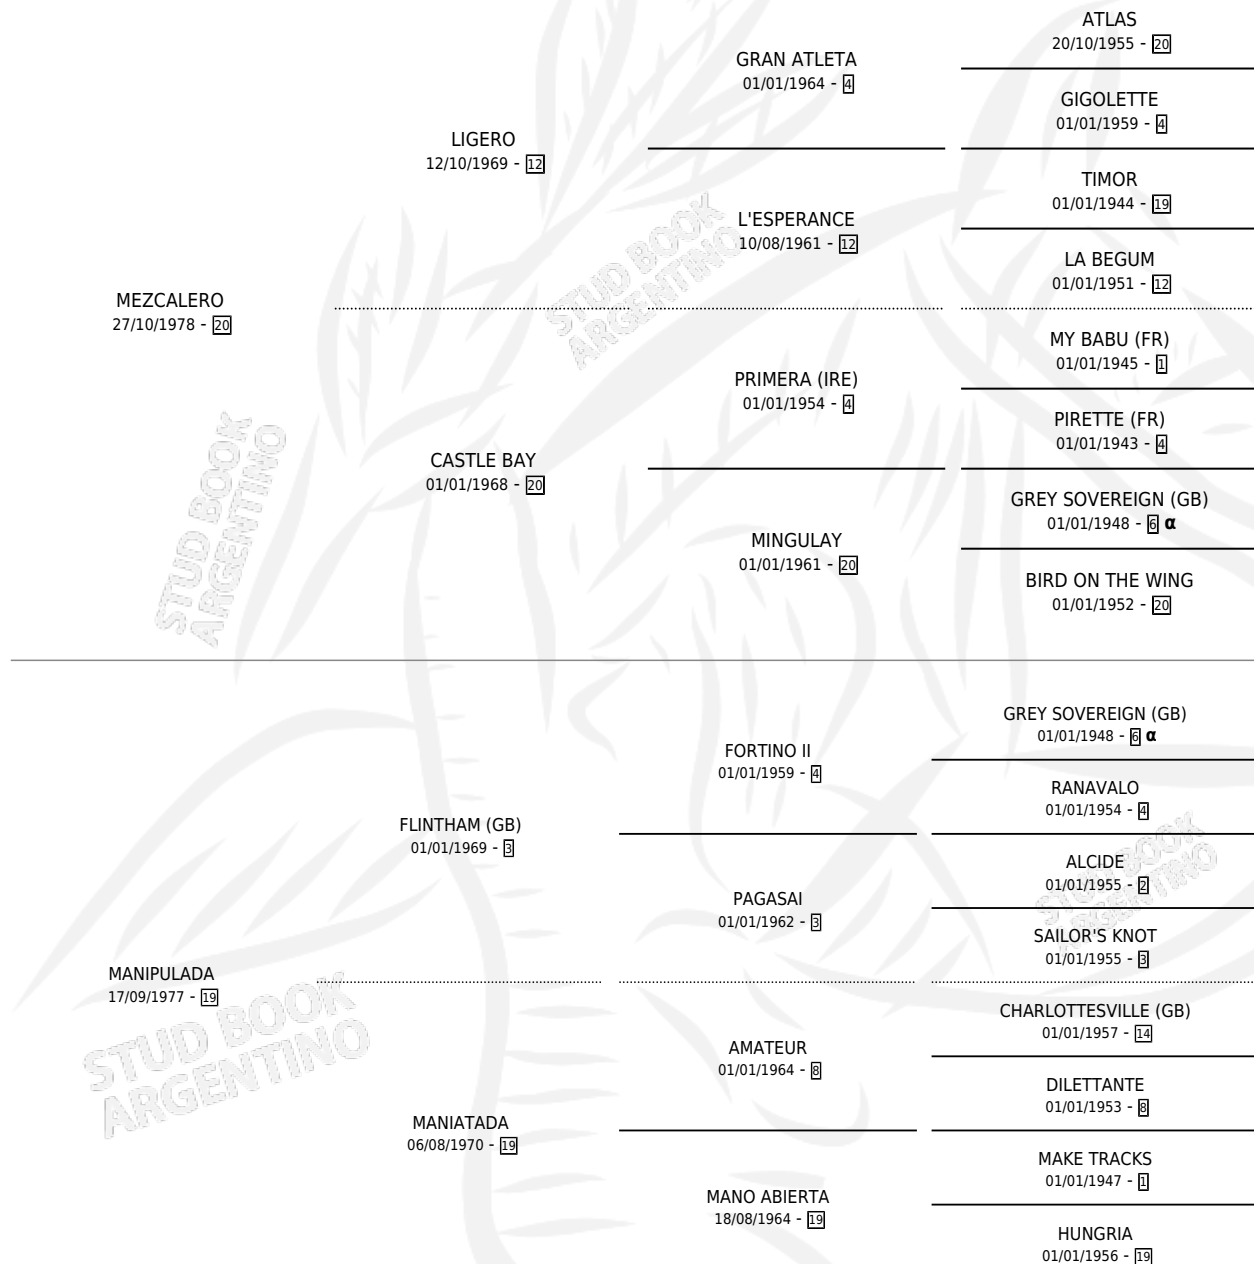

MANIOBRADA

por MEZCALERO y MANIPULADA por FLINTHAM (GB)

Argentina · Hembra · Tordillo · SP · 23/09/1990
Familia 19 · Volumen 34

ESTADO

TIPIFICACIÓN SANGUÍNEA	✓
TIPIFICACIÓN POR ADN	X
PASAPORTE	X
IDENTIFICACIÓN POR MICROCHIP	X
REPRODUCTOR	✓

Lugar de nacimiento: Rosita

Criador: Rosita

~

HIJOS

	MACHOS	HEMBRAS
2 NACIERON	0	2
1 CORRIERON	0	1

SIN ACTUACIONES

PEDIGREE

INBREEDING : α

CAMPAÑA

Solo carreras oficiales de Argentina

POR EDAD

EDAD	CC	1°	2°	3°	4°	5°	NP	CLC	CLG	CLCG1	CLGG1	IMPORTE	GANANCIA / CC
4 AÑOS	2	0	0	0	0	0	2	0	0	0	0	\$0	\$0
TOTALES	2	0	0	0	0	0	2	0	0	0	0	\$0	\$0
%		0.0%	0.0%	0.0%	0.0%	0.0%	100%	0.0%	0.0%	0.0%	0.0%		