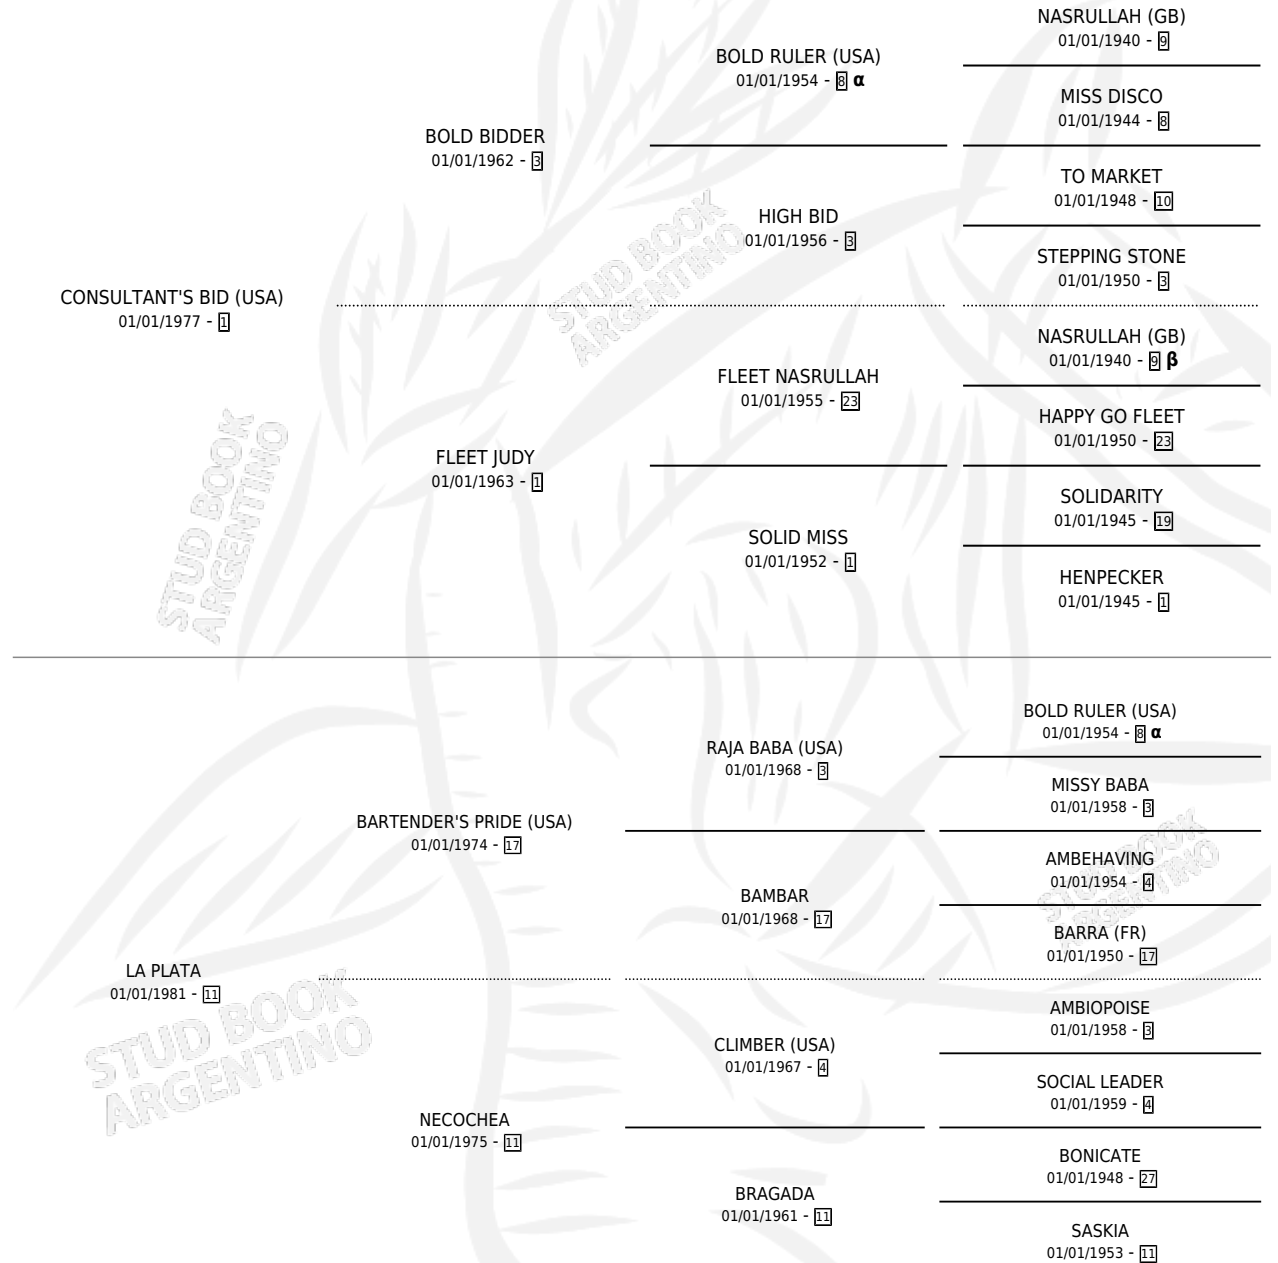

CONDUCTOR BID

por CONSULTANT'S BID (USA) y LA PLATA por
BARTENDER'S PRIDE (USA)

Argentina · Macho · Alazan · SP · 06/09/1990
Familia 11 · Volumen 34

ESTADO

TIPIFICACIÓN SANGUÍNEA	X
TIPIFICACIÓN POR ADN	X
PASAPORTE	X
IDENTIFICACIÓN POR MICROCHIP	X
REPRODUCTOR	X

Lugar de nacimiento: El Paraiso

Criador: El Paraiso

PEDIGREE

INBREEDING : α, β

CONDUCTOR BID

Datos oficiales del Stud Book Argentino

Documento generado el 29/04/2026

studbook.org.ar