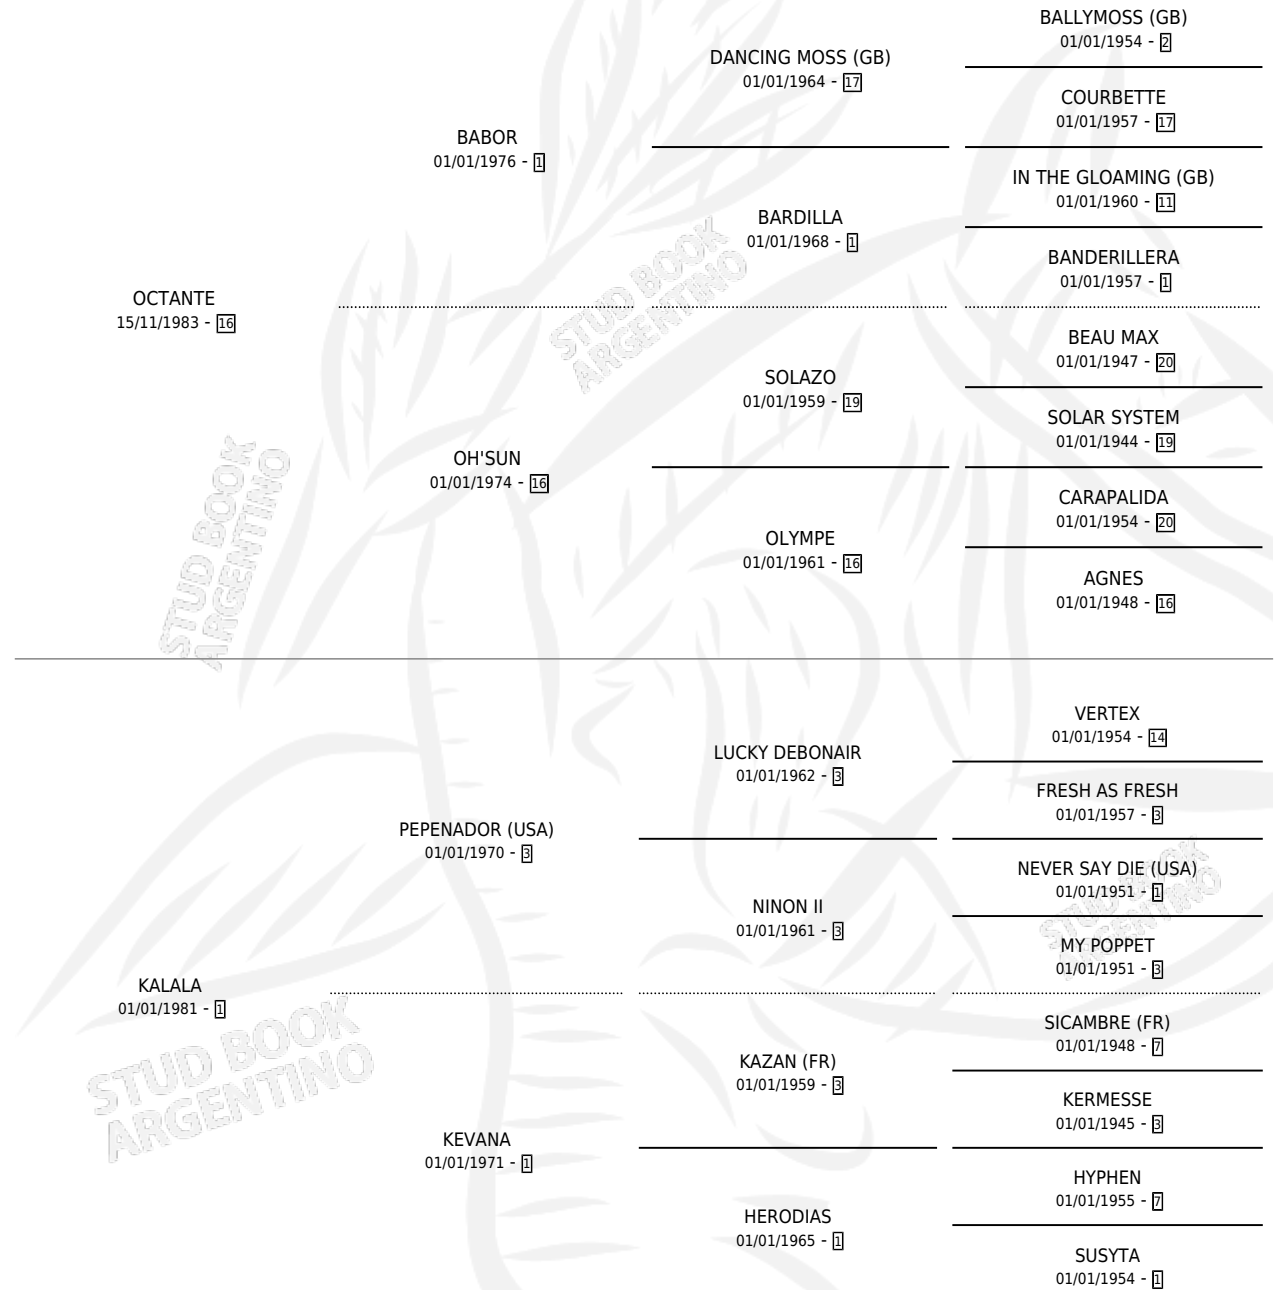

OCULTADOR

por OCTANTE y KALALA por PEPENADOR (USA)

Argentina · Macho · Alazan · SP · 04/09/1990
Familia 1-e · Volumen 34

ESTADO

TIPIFICACIÓN SANGUÍNEA	✓
TIPIFICACIÓN POR ADN	X
PASAPORTE	X
IDENTIFICACIÓN POR MICROCHIP	X
REPRODUCTOR	X

Lugar de nacimiento: El Paraiso

Criador: El Paraiso

PEDIGREE

OCULTADOR

Datos oficiales del Stud Book Argentino

Documento generado el 15/05/2026

studbook.org.ar