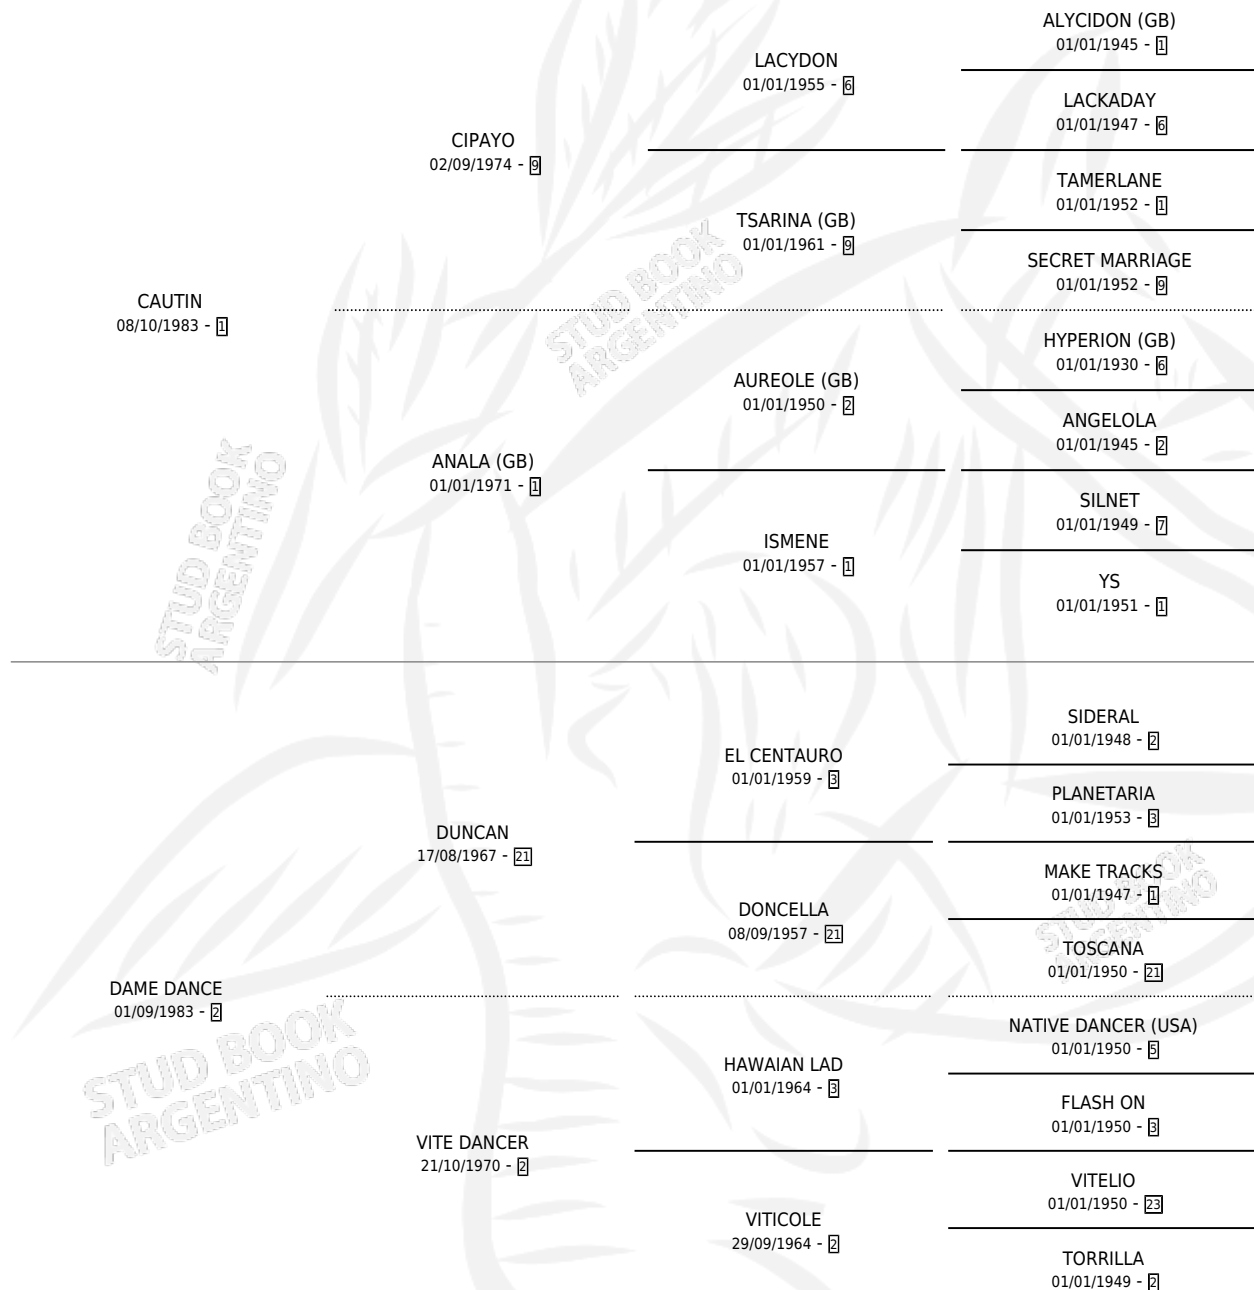

LA NEBULOSA

por CAUTIN y DAME DANCE por DUNCAN

Argentina · Hembra · Zaino · SP · 04/09/1990
Familia 2-n · Volumen 34

ESTADO

TIPIFICACIÓN SANGUÍNEA	✓
TIPIFICACIÓN POR ADN	X
PASAPORTE	X
IDENTIFICACIÓN POR MICROCHIP	X
REPRODUCTOR	✓

Lugar de nacimiento: El Paraiso

Criador: El Paraiso

~

HIJOS

	MACHOS	HEMBRAS
6 NACIERON	3	3
2 CORRIERON	2	0

SIN ACTUACIONES

PEDIGREE

CAMPAÑA

Solo carreras oficiales de Argentina

POR EDAD

EDAD	CC	1°	2°	3°	4°	5°	NP	CLC	CLG	CLCG1	CLGG1	IMPORTE	GANANCIA / CC
3 AÑOS	1	0	0	0	0	0	1	0	0	0	0	\$0	\$0
TOTALES	1	0	0	0	0	0	1	0	0	0	0	\$0	\$0
%		0.0%	0.0%	0.0%	0.0%	0.0%	100%	0.0%	0.0%	0.0%	0.0%		